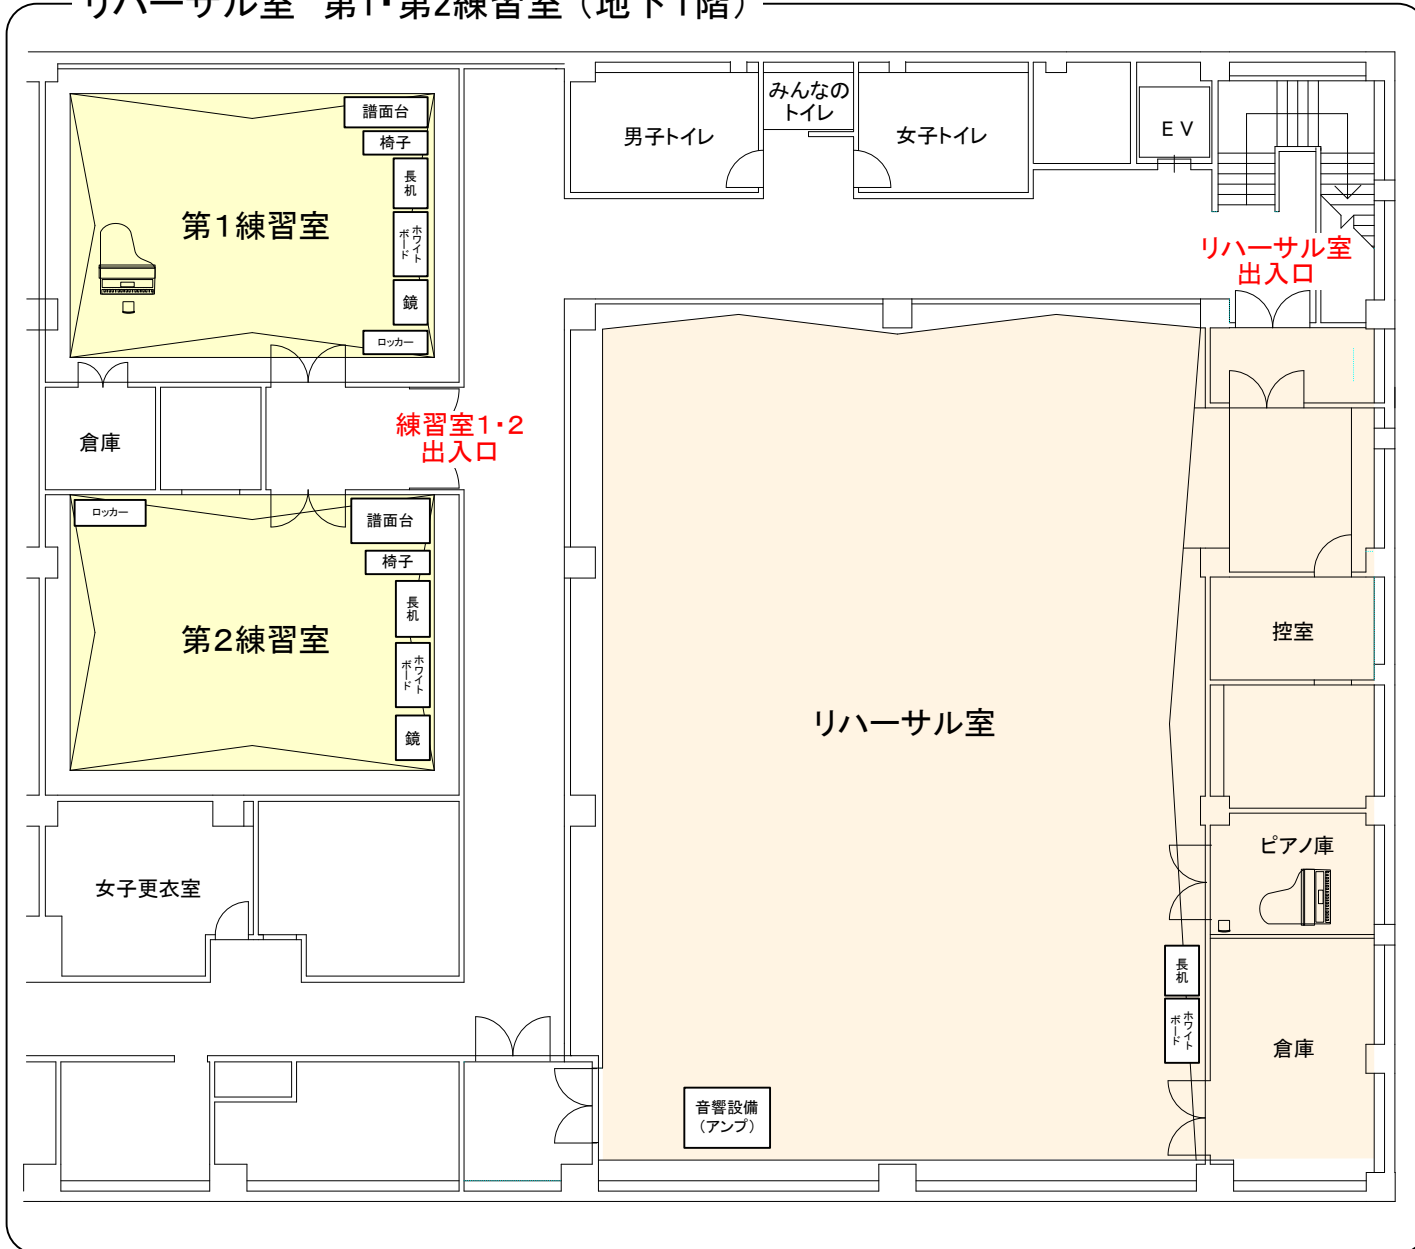

相模女子大学グリーンホール リハーサル室/練習室 見取図

2026年4月

リハーサル室 第1・第2練習室 (地下1階)

※1階の管理事務室前の階段またはエレベーターで地下1階へ下ります。

◎リハーサル室
面積 280㎡(20m×14m)

◎練習室1・2
面積 各63㎡(9m×7m)

※備品については、
別紙『備品表』をご参照ください。

※各室の譜面台・椅子・長机・ホワイトボードは無料でご使用いただけます。
ご使用後は元の場所にお戻しください。