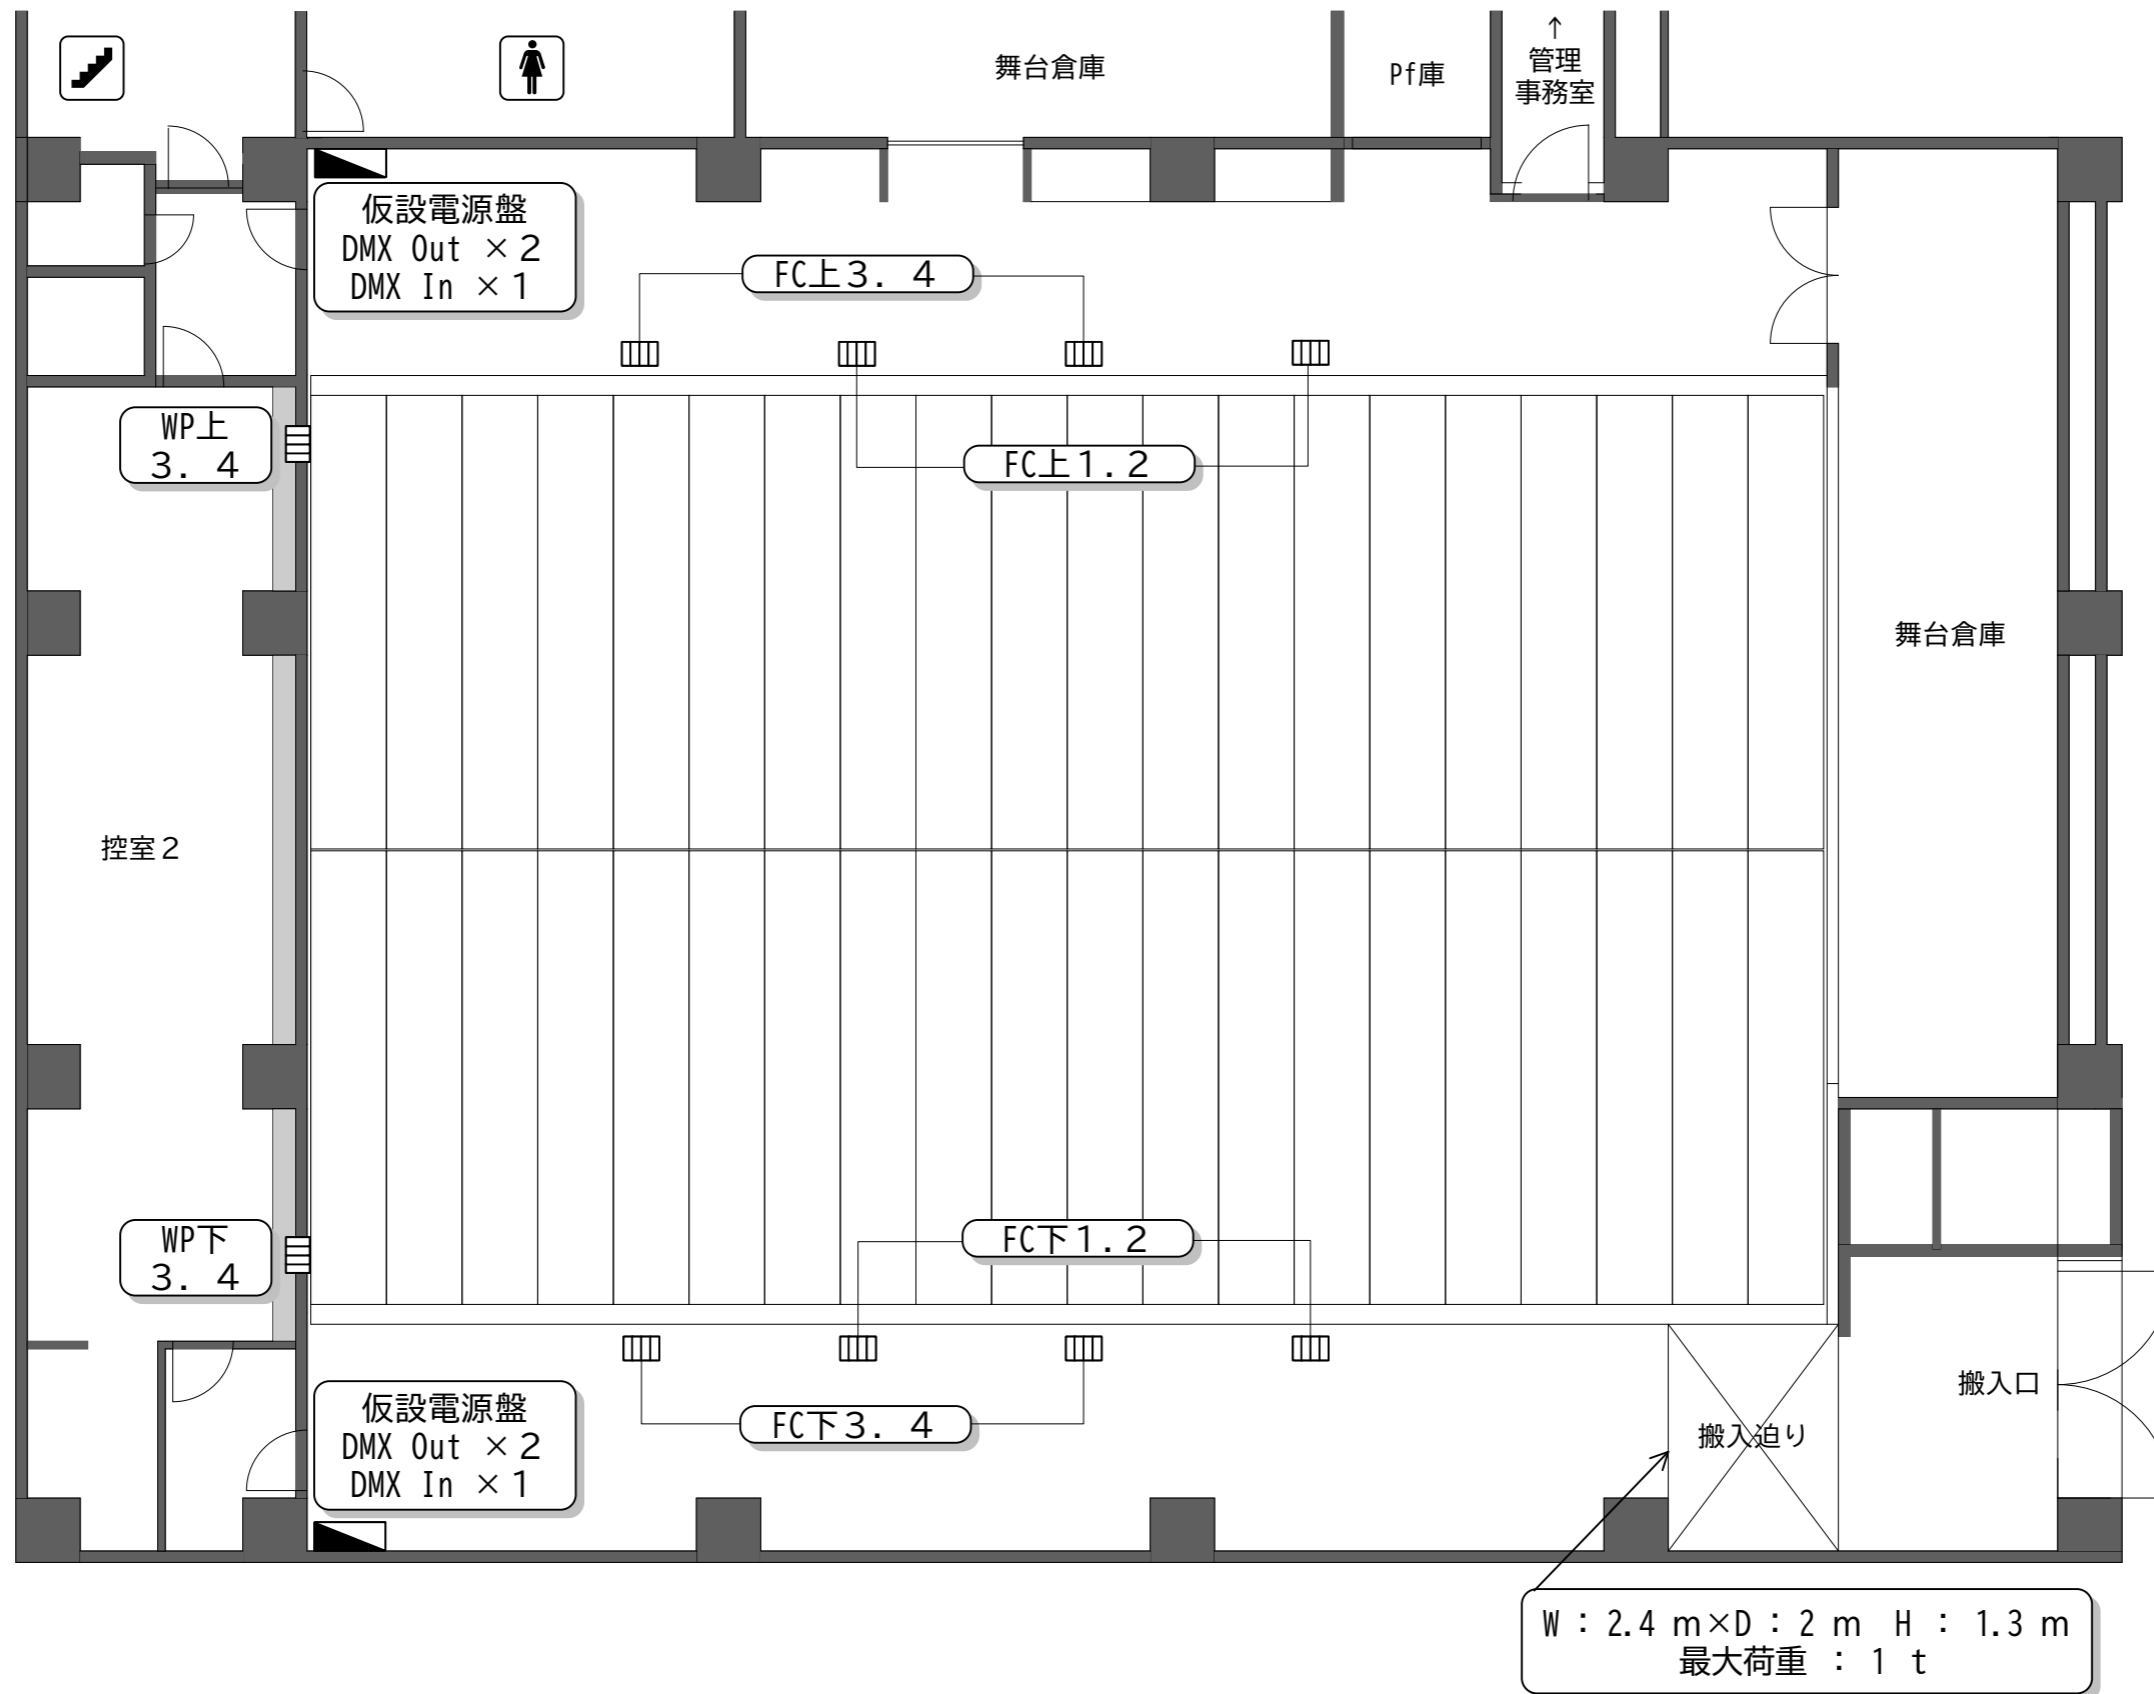

500wオーロラマシン	2	1階倉庫	松村製 DF-4
1kwマシンスポット	3	1階倉庫、3階倉庫	松村製 PIS 1階倉庫×2、3階倉庫×1
ディスクマシン	2	1階倉庫	松村製 MDE
ディスクマシンネタ	6		雲×2、雨×2、雪×2
芯なしダブルマシン	2		松村製 MCE
リップルマシン	2		松村製 MRE
スライドキャリア	2		松村製 SC
先玉(4.6.8.10.12インチ)	各2		
LED展示用レールライト	39	1階舞台袖、2階レール	Panasonic製 XSZP3527LCB1 1階舞台袖×15、2階レール×24

アクセサリ 類

器具名		数量	場所	備考
スタンド	三つ又	3	2階回転壁裏、3階倉庫	2階回転壁裏上下×各1、 3階倉庫×1
	丸	10	上手倉庫、3階倉庫	上手倉庫×6、3階倉庫×4
ベース	三つ又	10	上手倉庫	
	丸	10	上手倉庫	
3連アーム		10	上手倉庫、3階倉庫	上手倉庫×6、3階倉庫×4
バンドア	8インチ	20	上手倉庫	BL基本吊り分10枚を含む
	6インチ	10	3階倉庫	3階倉庫×10
ハンガー		50	上手倉庫、3階倉庫	上手倉庫×30、3階倉庫×20
自在ハンガー		10	上手倉庫	
移動型調光器		12	3階倉庫	CD-103i 1.5kW×3回路

ケーブル

器具名		本数	場所	備考
C30-C30	10m	30	上手倉庫、3階ラック	上手倉庫、3階ラック×各15
	5m	40	上手倉庫、3階ラック	上手倉庫、3階ラック×各20
	2m	40	上手倉庫、3階ラック	上手倉庫、3階ラック×各20
C30-C20	0.3m	10	3階倉庫	ローホリ分2本含む
C30-C30二又		60	上手倉庫、3階ラック	上手倉庫、3階ラック×各30
C20-平行		10	3階倉庫	
C30-平行		48	上手倉庫、3階倉庫	上手倉庫×24、3階倉庫×24
C60-平行		2	3階ラック	
C60-C30		12	3階ラック	
C60-C30二又		4	上手倉庫、3階倉庫	上手倉庫×2、3階倉庫2
5pinコネクタ-5pinコネクタ	20m	20	上手倉庫、3階ラック	上手倉庫、3階ラック×各10
	10m	20	上手倉庫、3階ラック	上手倉庫、3階ラック×各10
	5m	40	上手倉庫、3階ラック	上手倉庫、3階ラック×各20
	2m	40	上手倉庫、3階ラック	上手倉庫、3階ラック×各20

予告なく変更することがありますので、お問い合わせ下さい

2026年4月 現在

1F平面図