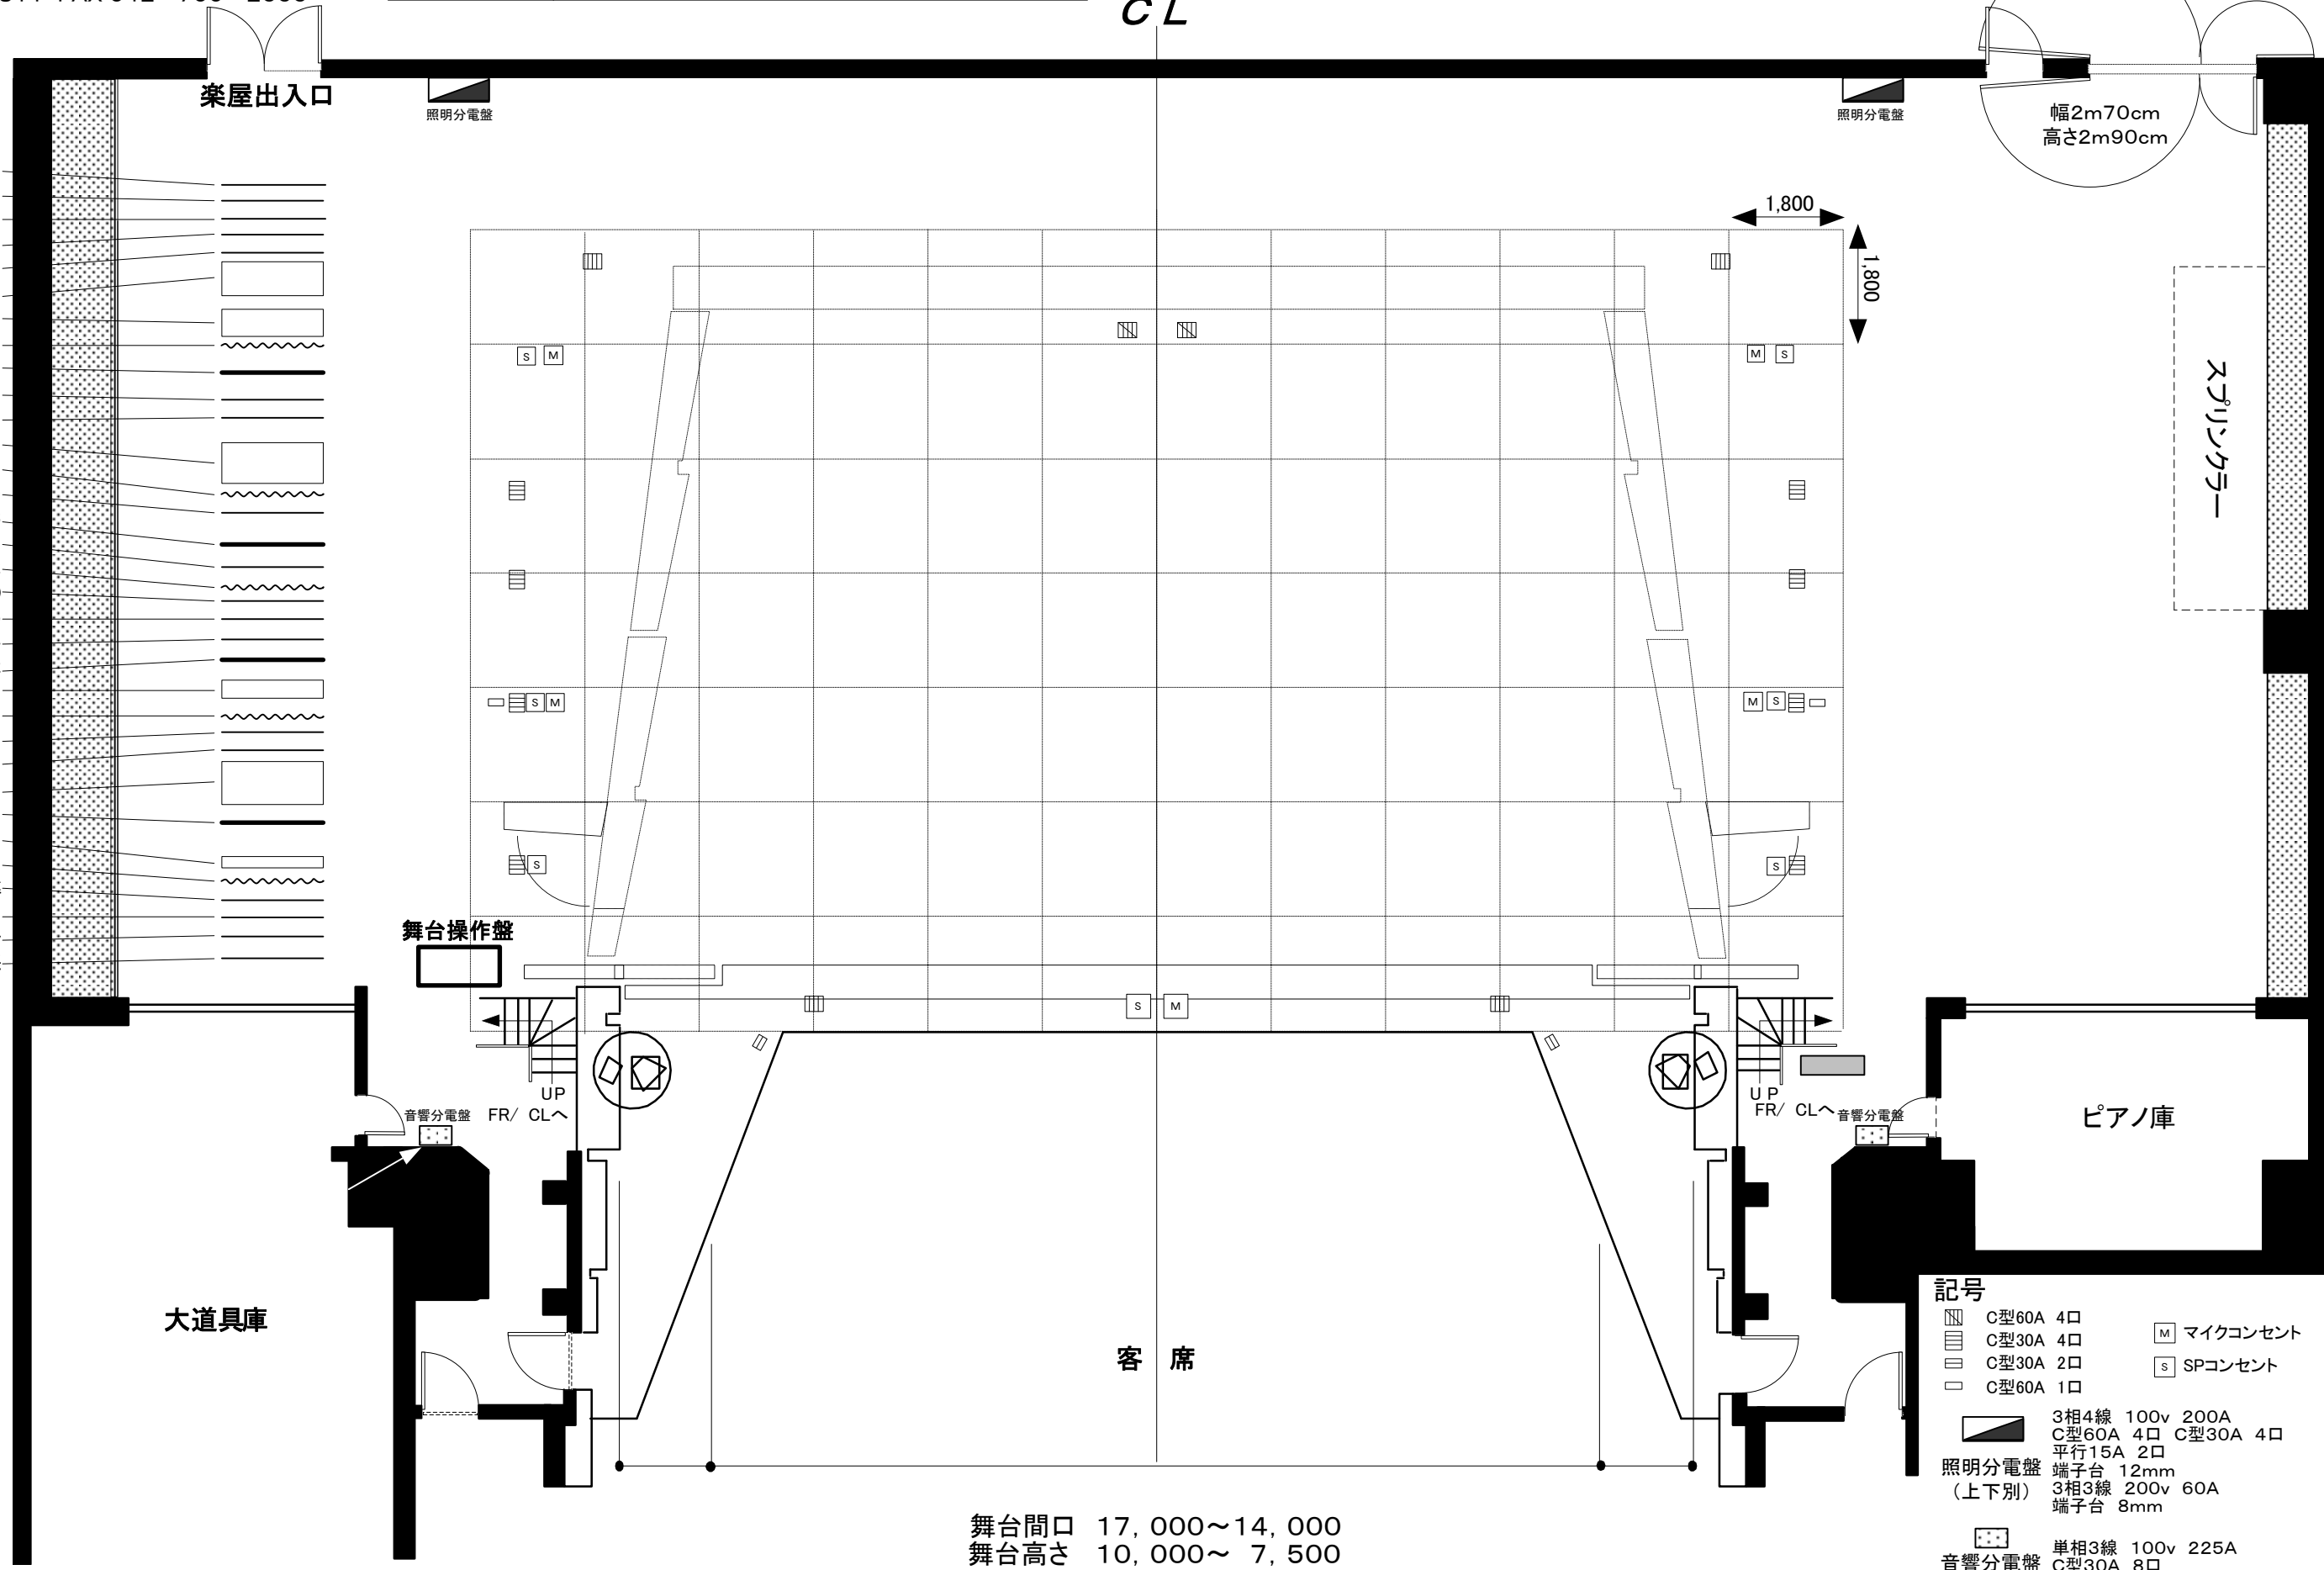

ほねごり杜のホールはしもと

ホール舞台平面図

〒252-0143
 神奈川県相模原市緑区橋本3-28-1 ミウヰ橋本7F
 TEL 042-775-3811 FAX 042-700-2666

催し物名	
年月日時	年 月 日 開演 時 分

搬入エレベーター内寸
 幅2.5m
 高さ2.94m
 奥行き3.98m

搬入EV

- 格納ボタン
- ホリゾント幕
- 大黒幕
- ボタン 12
- ボタン 11
- 正面反射板
- ホリゾントライト(一文字幕6)
- 引割幕 3
- サスペンションライト4
- ボタン 10(一文字幕)
- ボタン 9
- 天井反射板(奥)
- 袖幕 2
- ボタン 8(一文字幕4)
- サスペンションライト3
- ボタン 7
- 引割幕 2
- ボタン 6(一文字幕3)
- ボタン 5
- ボタン 4
- サスペンションライト2
- スクリーン(ボーダーライト2)
- 引割幕 1
- ボタン 3(一文字幕2)
- ボタン 2
- 天井反射板(奥)
- サスペンションライト1
- ボーダーライト1(一文字幕1)
- 袖幕 1
- 暗転幕
- ボタン 1
- オペレーター
- 帳

幅2m70cm
 高さ2m90cm

スプリンクラー

- 記号
- ▨ C型60A 4口
 - ▤ C型30A 4口
 - ▥ C型30A 2口
 - ▧ C型60A 1口
 - ▩ 3相4線 100v 200A
 - C型60A 4口 C型30A 4口
 - ▬ 平行15A 2口
 - ▭ 端子台 12mm
 - ▮ 3相3線 200v 60A
 - ▯ 端子台 8mm
 - ⊞ 単相3線 100v 225A
 - ⊟ C型30A 8口
 - ⊠ 平行15A 4口
 - ⊡ マイクコンセント
 - ⊢ SPコンセント

舞台間口 17,000~14,000
 舞台高さ 10,000~ 7,500