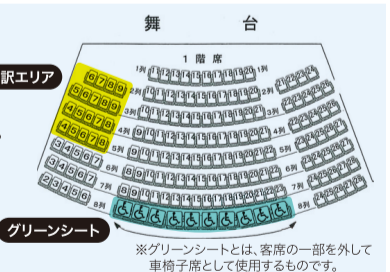

ご利用予定の方も検討中の方も、ぜひお越しください!

日 時 4/18(土) ①11:00~12:00(10:45受付)  
②14:00~15:00(13:45受付)  
③16:00~17:00(15:45受付)

※各回、内容は共通のものとなります。  
※一部、階段の上り下りなどがございます。  
動きやすい服装でご参加ください。

会 場 相模女子大学グリーンホール・多目的ホール  
参加費 無料(要事前申込)

申込方法 専用のウェブサイトよりお申し込みください。  
※詳細は以下の二次元コードをご覧ください。

募集期間 3/1(日)10:00~3/20(金・祝)23:59まで

定 員 各回15名まで(団体は、1団体につき2名程度まで)、  
先着順にて受付。

お 問 合 せ 相模女子大学グリーンホール  
☎042-749-2200

## 杜のホールはしもと開館25周年記念 リラクスパフォーマンス 『くるみ割り人形』(ダイジェスト版)with日本フィル特別アンサンブル

5/31(日)14:00

### ほねごり杜のホールはしもと・ホール

リラクスパフォーマンスは、はじめてコンサートやバレエを鑑賞する方、発達障害などで  
ホールでの鑑賞に不安がある方も、安心してお楽しみいただける公演です。  
通常の公演とは異なる工夫や各種鑑賞サポートをご用意していますので、みなさまでお出掛け  
ください。

- グリーンシートを含む車椅子席(最大14席)があります。\*
- 補助犬同伴でご入場いただけます。\*
- 手話通訳があります(エリア限定)。\*
- FM補聴システム(10台程度)の貸出しがあります。\*
- 客席の照明は少し暗くなりますが、完全には暗くしません。
- 上演中に休憩が必要になった場合は、  
客席の外に出ることができます。  
途中で席に戻ることもできます。
- ロビーに出やすい席をご希望の方のための  
優先エリアがあります。\*