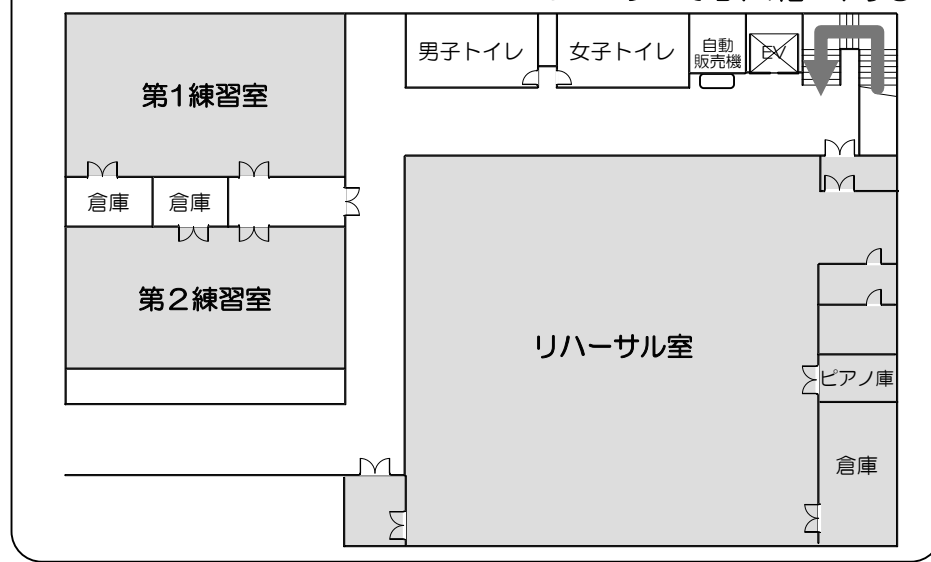

グリーンホール相模大野 案内図

相模原市相模大野4-4-1

Tel 042(749)2200

Fax 042(749)2772

相模大野駅から

リハーサル室 第1・第2練習室 案内図 (2階)

リハーサル室 第1・第2練習室 案内図 (地下1階)

1階より管理事務室前の階段またはエレベーターで地下1階へ下りる

リハーサル室 第1・第2練習室 コンセント系統図

※各系統とも、AC100V仕様、最大使用容量は2,000W[ワット] (20A[アンペア]) です。また、各コンセントの最大使用容量は1,500W (15A) までになります。

※系統①は、ワゴンアンプをご使用になる場合、最大使用容量が1,000W (10A) 程度となりますので、ご注意ください。

※系統②は、音響機器 (ワゴンアンプ使用時) とピアノ庫内の除湿機で使用している為、最大使用容量が500W (5A) 程度となりますので、ご注意ください。

※系統④は、別室で同じ系統を使用している為、最大使用容量が800W (8A) 程度となりますので、ご注意ください。

※不明な点がございましたら、管理事務室 (内線207) までお問い合わせ下さい。

相模女子大学グリーンホール リハーサル室/練習室 見取図

2025年5月

リハーサル室 第1・第2練習室 (地下1階)

※1階の管理事務室前の階段またはエレベーターで地下1階へ下ります。

◎リハーサル室
面積 280㎡(20m×14m)

◎練習室1・2
面積 各63㎡(9m×7m)

※備品については、
別紙『備品表』をご参照ください。

※各室の譜面台・椅子・長机・ホワイトボードは無料でご使用いただけます。
ご使用後は元の場所にお戻しください。