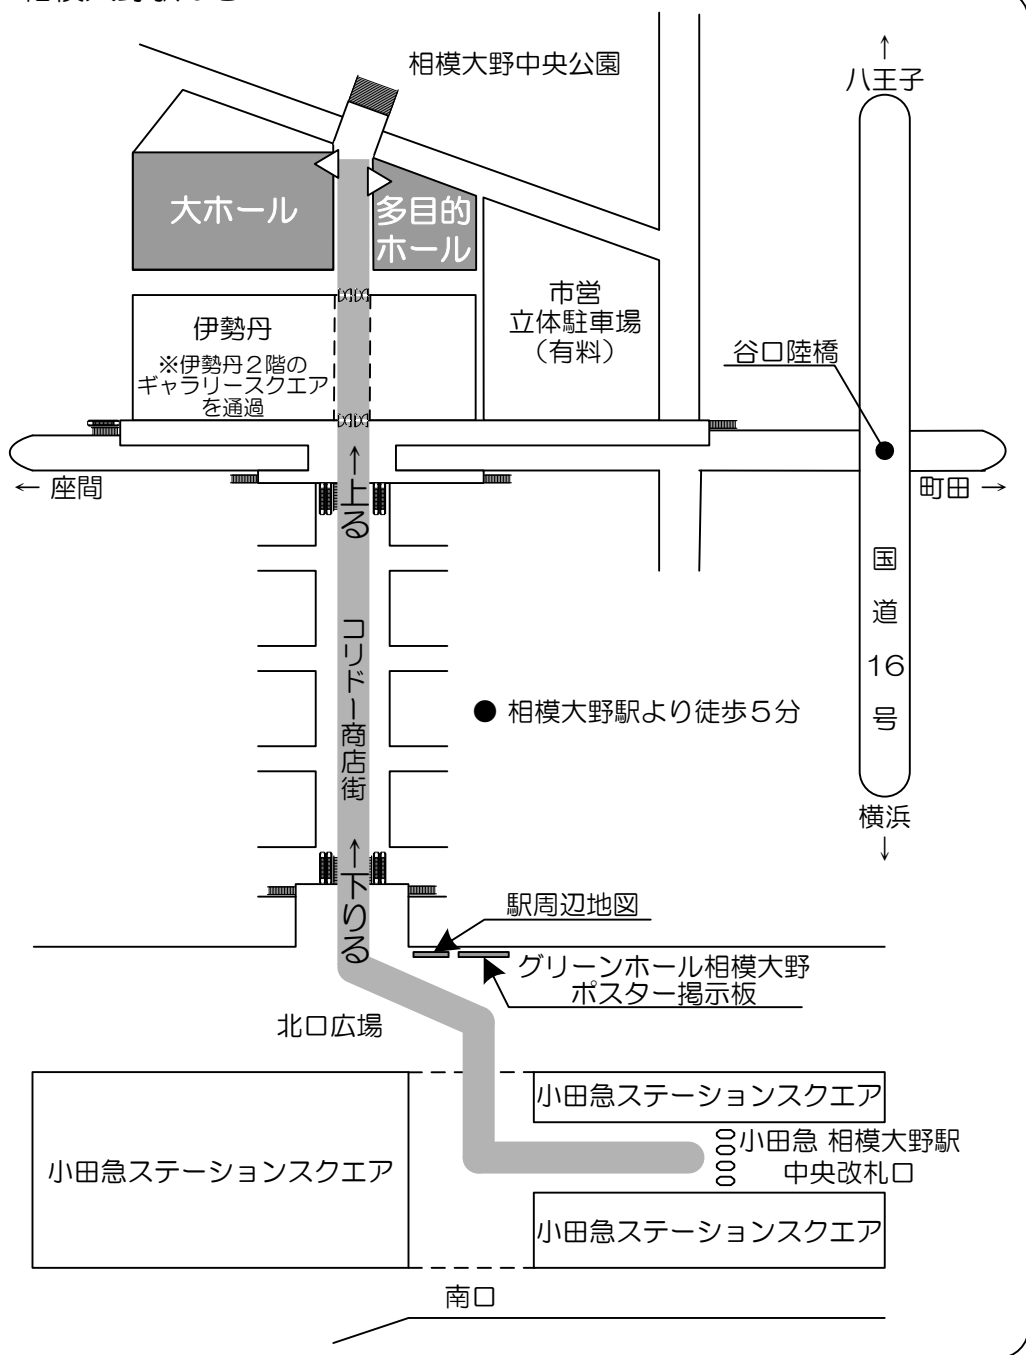

グリーンホール相模大野 案内図

相模原市相模大野4-4-1

Tel 042(749)2200

Fax 042(749)2772

相模大野駅から

リハーサル室 第1・第2練習室 案内図 (2階)

リハーサル室 第1・第2練習室 案内図 (地下1階)

1階より管理事務室前の階段またはエレベーターで地下1階へ下りる