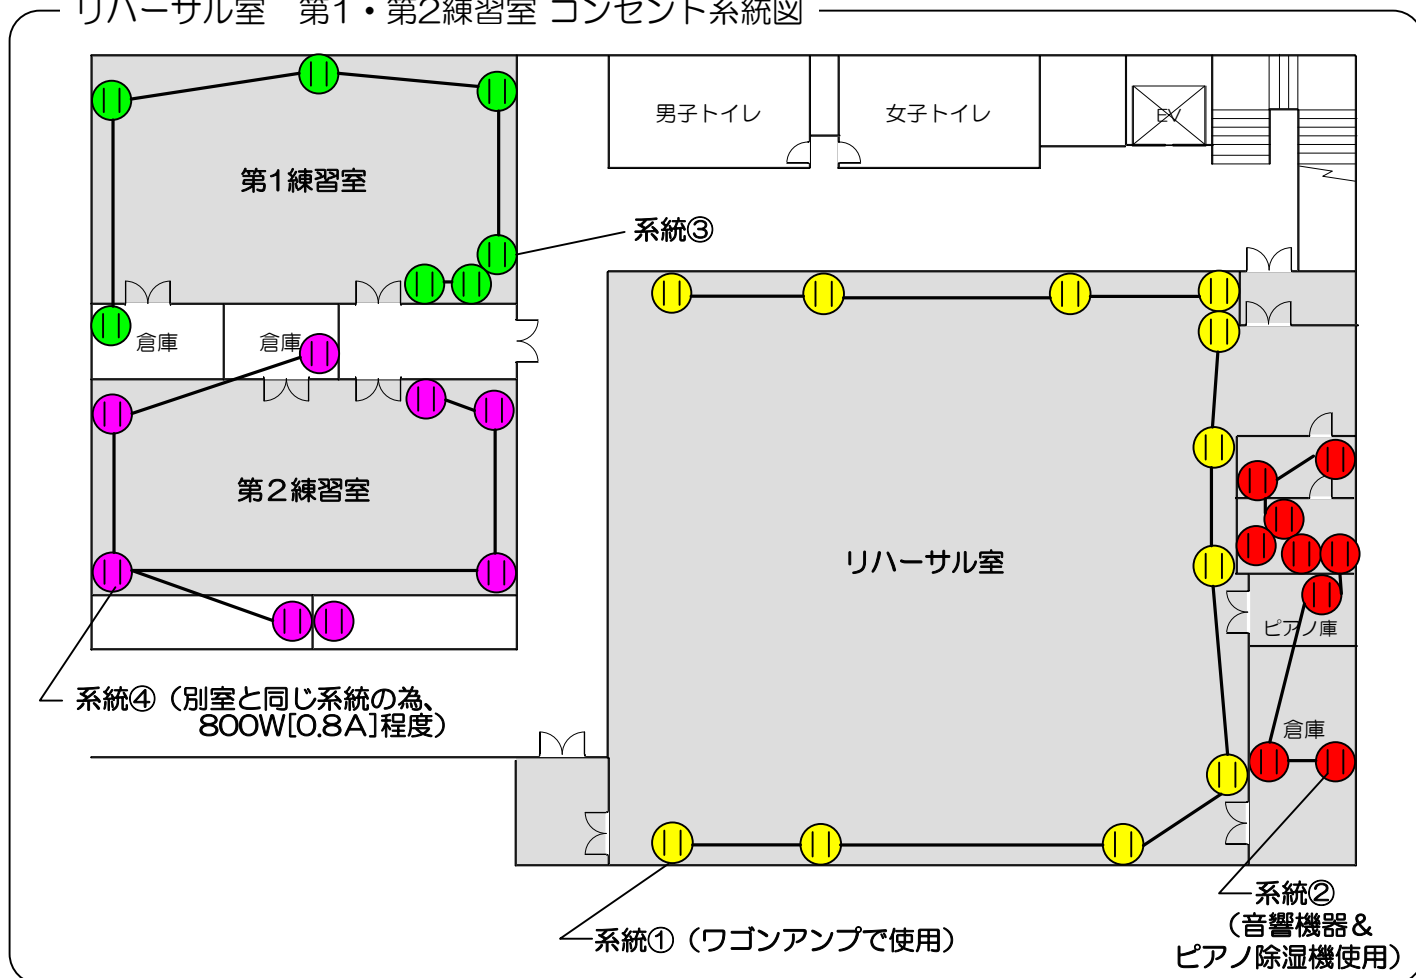

グリーンホール相模大野 案内図

相模原市相模大野4-4-1

Tel 042(749)2200

Fax 042(749)2772

相模大野駅から

リハーサル室 第1・第2練習室 案内図 (2階)

リハーサル室 第1・第2練習室 案内図 (地下1階)

1階より管理事務室前の階段またはエレベーターで地下1階へ下りる

リハーサル室 第1・第2練習室 コンセント系統図

※各系統とも、AC100V仕様、最大使用容量は2,000W[ワット] (20A[アンペア]) です。また、各コンセントの最大使用容量は1,500W (15A) までになります。

※系統①は、ワゴンアンプをご使用になる場合、最大使用容量が1,000W (10A) 程度となりますので、ご注意ください。

※系統②は、音響機器 (ワゴンアンプ使用時) とピアノ庫内の除湿機で使用している為、最大使用容量が500W (5A) 程度となりますので、ご注意ください。

※系統④は、別室で同じ系統を使用している為、最大使用容量が800W (8A) 程度となりますので、ご注意ください。

※不明な点がございましたら、管理事務室 (内線207) までお問い合わせ下さい。

相模女子大学グリーンホール リハーサル室/練習室 見取図

2025年5月

リハーサル室 第1・第2練習室 (地下1階)

※1階の管理事務室前の階段またはエレベーターで地下1階へ下ります。

◎リハーサル室
面積 280㎡(20m×14m)

◎練習室1・2
面積 各63㎡(9m×7m)

※備品については、
別紙『備品表』をご参照ください。

※各室の譜面台・椅子・長机・ホワイトボードは無料でご使用いただけます。
ご使用後は元の場所にお戻しください。