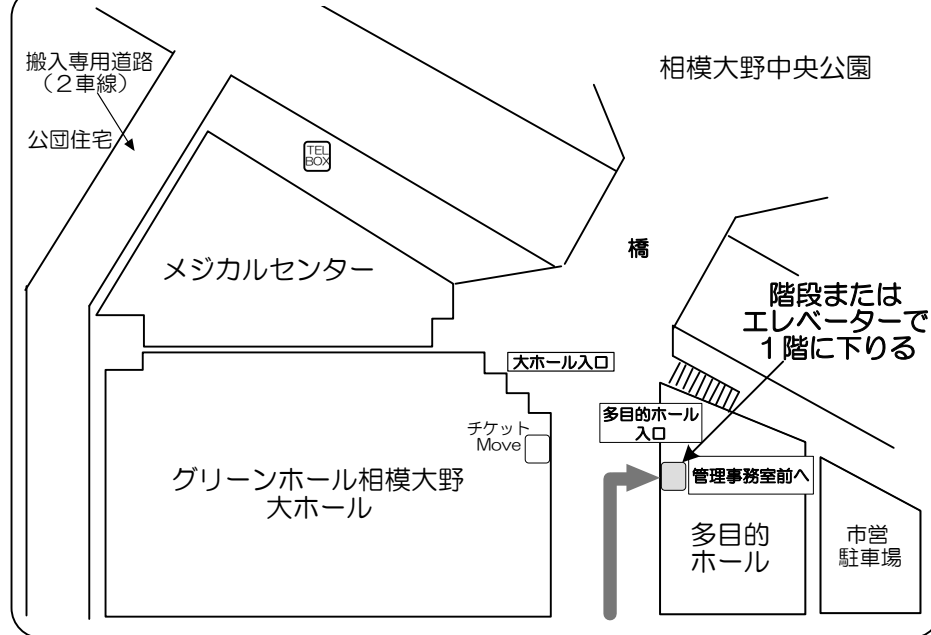

グリーンホール相模大野 案内図

相模原市相模大野4-4-1

Tel 042(749)2200

Fax 042(749)2772

相模大野駅から

リハーサル室 第1・第2練習室 案内図 (2階)

リハーサル室 第1・第2練習室 案内図 (地下1階)

1階より管理事務室前の階段またはエレベーターで地下1階へ下りる

リハーサル室 第1・第2練習室 コンセント系統図

※各系統とも、AC100V仕様、最大使用容量は2,000W[ワット] (20A[アンペア]) です。また、各コンセントの最大使用容量は1,500W (15A) までになります。

※系統①は、ワゴンアンプをご使用になる場合、最大使用容量が1,000W (10A) 程度となりますので、ご注意ください。

※系統②は、音響機器 (ワゴンアンプ使用時) とピアノ庫内の除湿機で使用している為、最大使用容量が500W (5A) 程度となりますので、ご注意ください。

※系統④は、別室で同じ系統を使用している為、最大使用容量が800W (8A) 程度となりますので、ご注意ください。

※不明な点がございましたら、管理事務室 (内線207) までお問い合わせ下さい。

相模女子大学グリーンホール リハーサル室/練習室 見取図

2025年5月

リハーサル室 第1・第2練習室 (地下1階)

※1階の管理事務室前の階段またはエレベーターで地下1階へ下ります。

◎リハーサル室
面積 280㎡(20m×14m)

◎練習室1・2
面積 各63㎡(9m×7m)

※備品については、
別紙『備品表』をご参照ください。

※各室の譜面台・椅子・長机・ホワイトボードは無料でご使用いただけます。
ご使用後は元の場所にお戻しください。