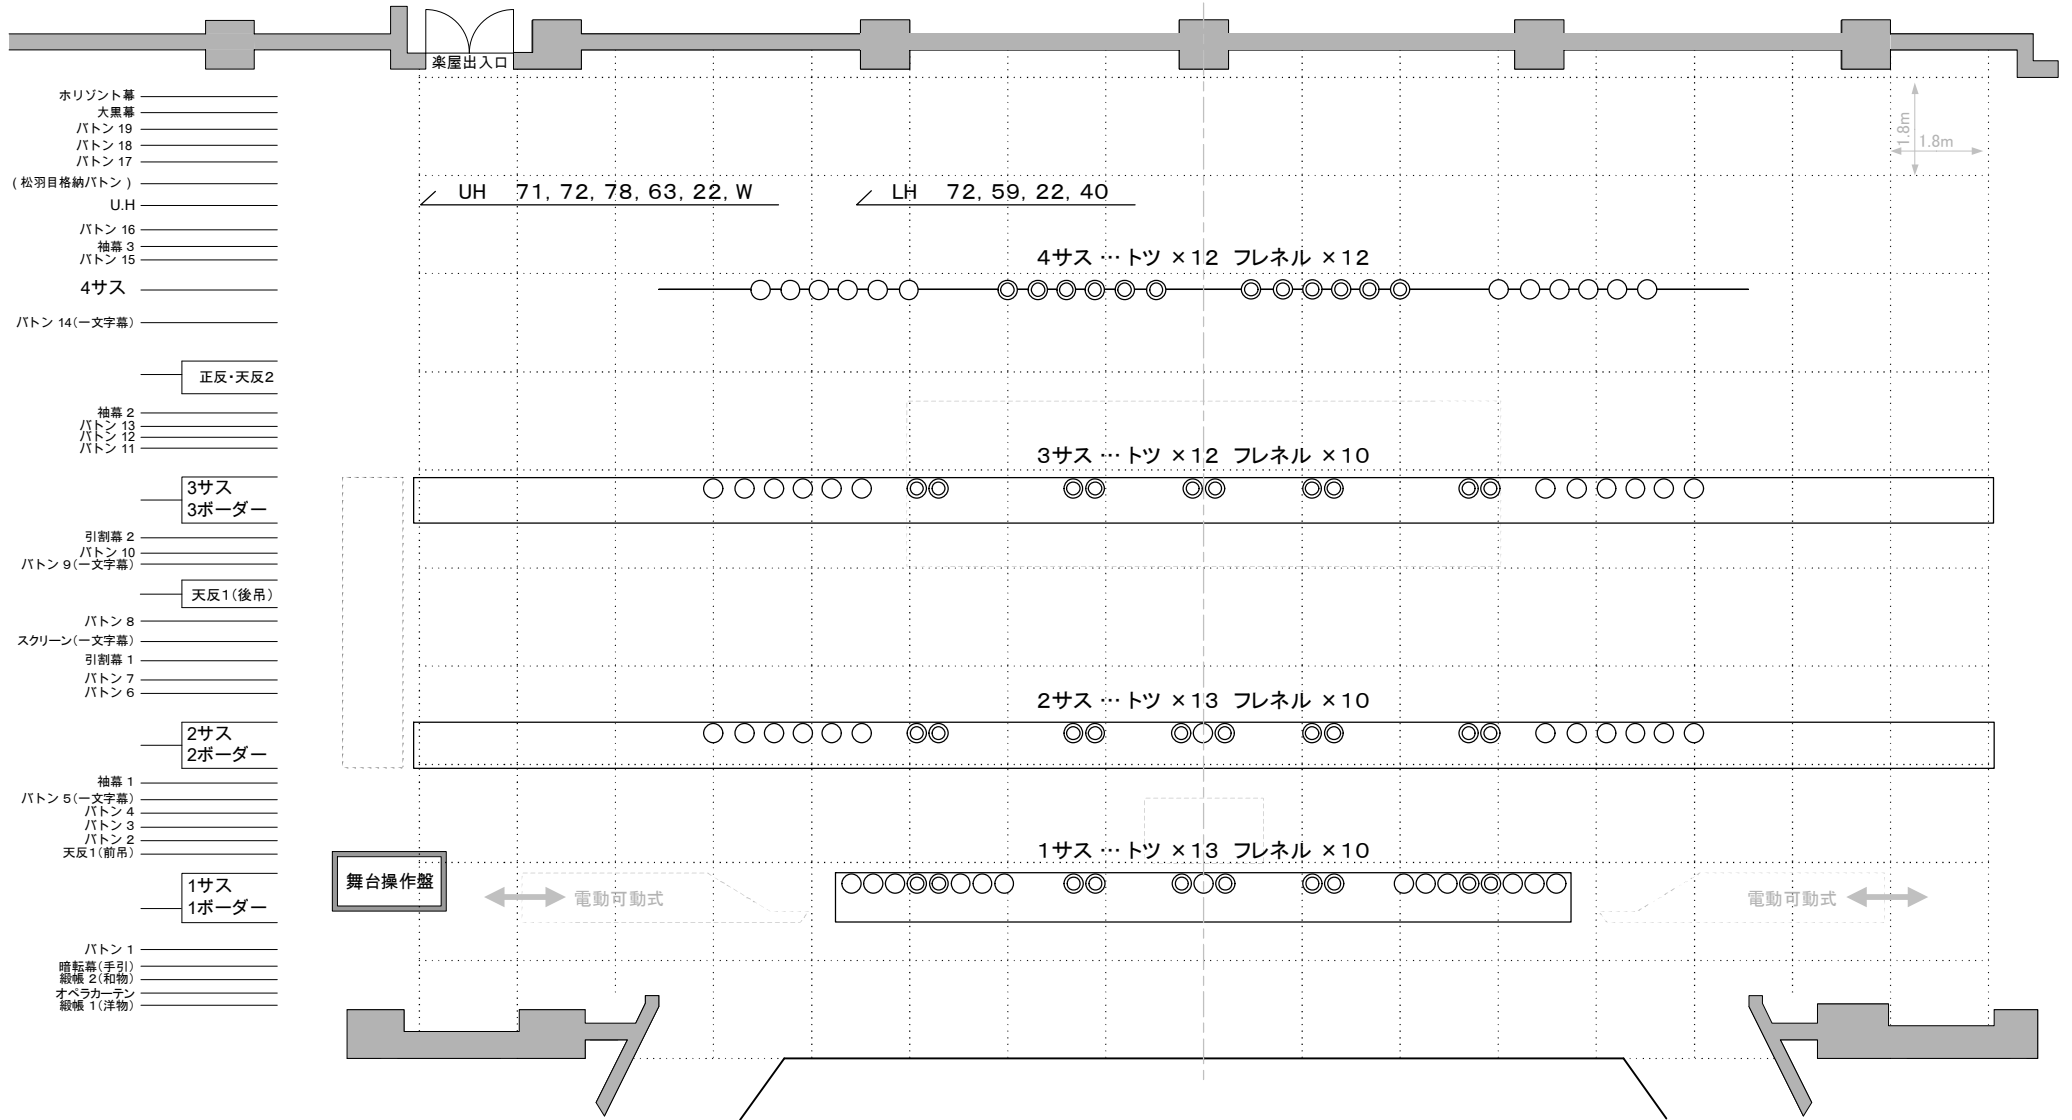

相模女子大学グリーンホール 大ホール 照明基本仕込み図

2024年7月

相模女子大学グリーンホール 照明基本仕込み図