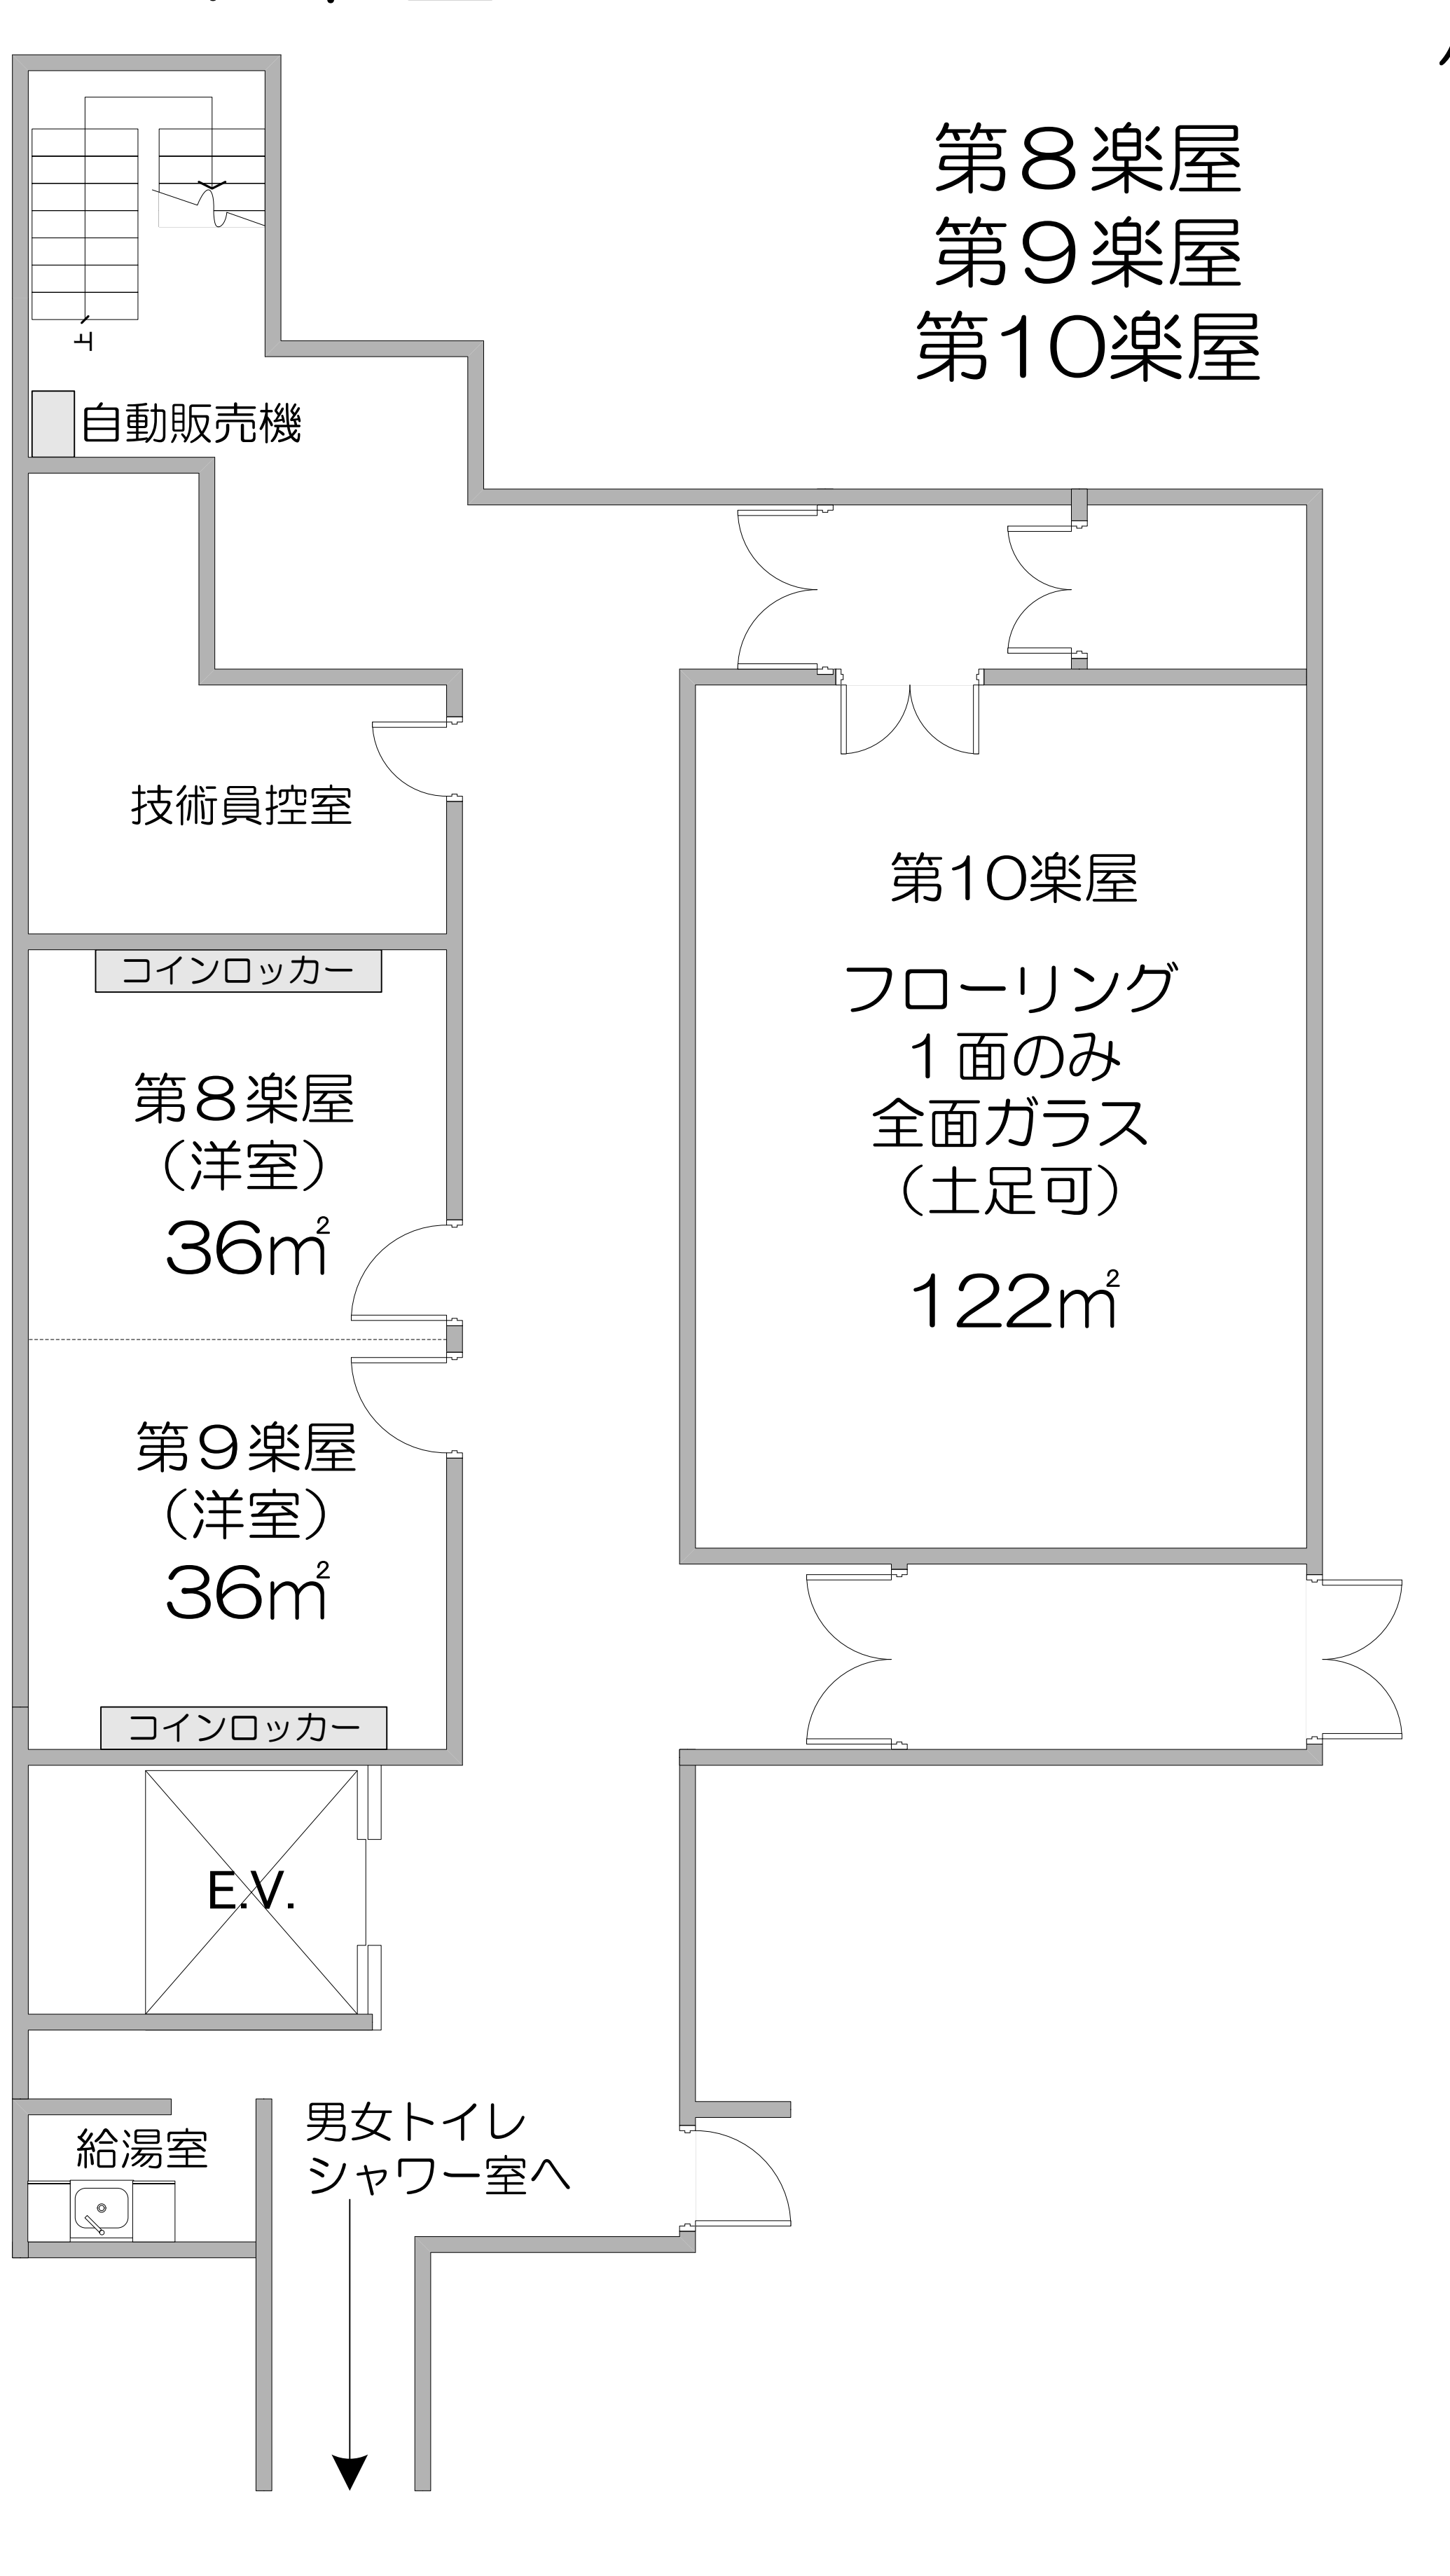

# ●大ホール楽屋 案内図●

2024年7月

## 2F楽屋

	化粧鏡	丸椅子	テーブル	椅子
第4楽屋	6	6	2	8
第5楽屋	6	6	2	8
第6楽屋	6	6	座卓2	座布団25
第7楽屋	6	6	座卓2	座布団25

## 1F楽屋

	化粧鏡	丸椅子	テーブル	椅子
第1控室	0	0	2	8 (+移動用10)
第1楽屋	1	スツール2	1	4
第2楽屋	6	6	1	4
第3楽屋	6	6	2	8

## 地下楽屋

	化粧鏡	丸椅子	テーブル	椅子
第8楽屋	6	6	2	8
第9楽屋	6	6	2	8
第10楽屋	0	0	6	30

※各楽屋には、モニターTV、内線電話、洗面台があります。  
(第1控室・第10楽屋には、洗面台はありません。)

※第2・第3楽屋、第4・第5楽屋、第6・第7楽屋、第8・第9楽屋は、  
可動のパテーションで仕切っているため、部屋をつなげて利用が出来ます。  
ご希望の際は、舞台スタッフまでお申し付けください。