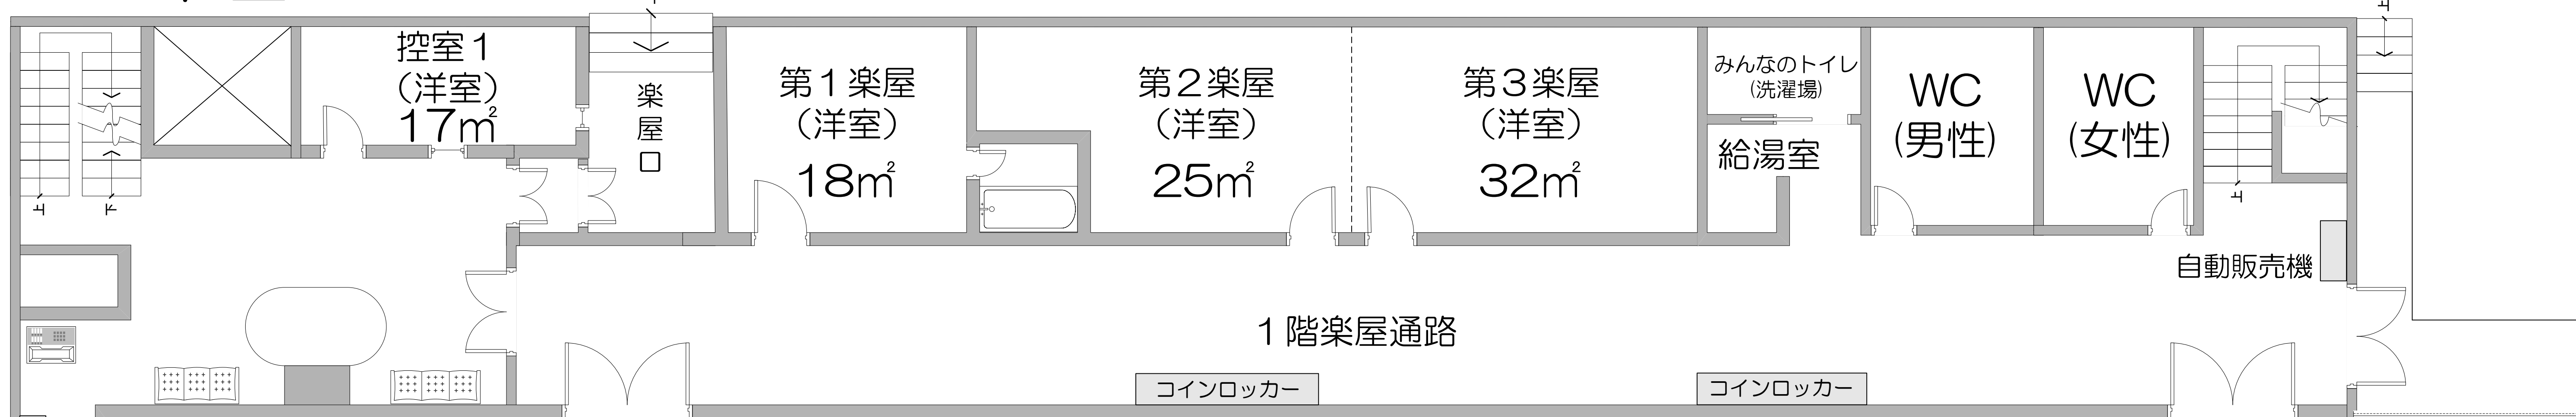

# ●大ホール楽屋 案内図●

2024年7月

## 2F楽屋

	化粧鏡	丸椅子	テーブル	椅子
第4楽屋	6	6	2	8
第5楽屋	6	6	2	8
第6楽屋	6	6	座卓2	座布団25
第7楽屋	6	6	座卓2	座布団25

## 1F楽屋

	化粧鏡	丸椅子	テーブル	椅子
第1控室	0	0	2	8 (+移動用10)
第1楽屋	1	スツール2	1	4
第2楽屋	6	6	1	4
第3楽屋	6	6	2	8

## 地下楽屋

	化粧鏡	丸椅子	テーブル	椅子
第8楽屋	6	6	2	8
第9楽屋	6	6	2	8
第10楽屋	0	0	6	30

※各楽屋には、モニターTV、内線電話、洗面台があります。  
(第1控室・第10楽屋には、洗面台はありません。)

※第2・第3楽屋、第4・第5楽屋、第6・第7楽屋、第8・第9楽屋は、  
可動のパテーションで仕切っているため、部屋をつなげて利用が出来ます。  
ご希望の際は、舞台スタッフまでお申し付けください。