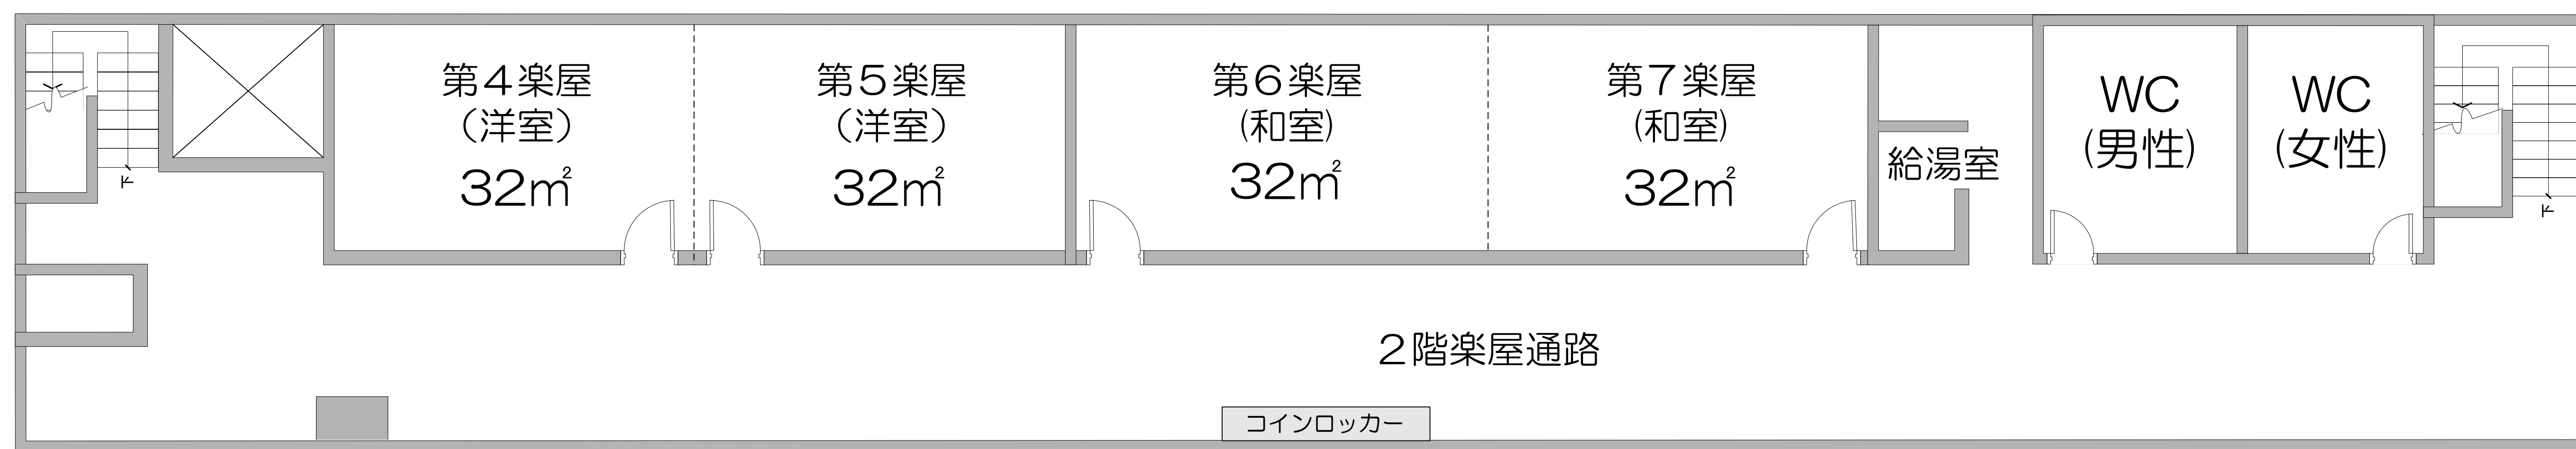

# ●大ホール楽屋 案内図●

2024年7月

## 2F楽屋

	化粧鏡	丸椅子	テーブル	椅子
第4楽屋	6	6	2	8
第5楽屋	6	6	2	8
第6楽屋	6	6	座卓2	座布団25
第7楽屋	6	6	座卓2	座布団25

## 1F楽屋

	化粧鏡	丸椅子	テーブル	椅子
第1控室	0	0	2	8 (+移動用10)
第1楽屋	1	スツール2	1	4
第2楽屋	6	6	1	4
第3楽屋	6	6	2	8

## 地下楽屋

	化粧鏡	丸椅子	テーブル	椅子
第8楽屋	6	6	2	8
第9楽屋	6	6	2	8
第10楽屋	0	0	6	30

※各楽屋には、モニターTV、内線電話、洗面台があります。  
(第1控室・第10楽屋には、洗面台はありません。)

※第2・第3楽屋、第4・第5楽屋、第6・第7楽屋、第8・第9楽屋は、  
可動のパテーションで仕切っているため、部屋をつなげて利用が出来ます。  
ご希望の際は、舞台スタッフまでお申し付けください。