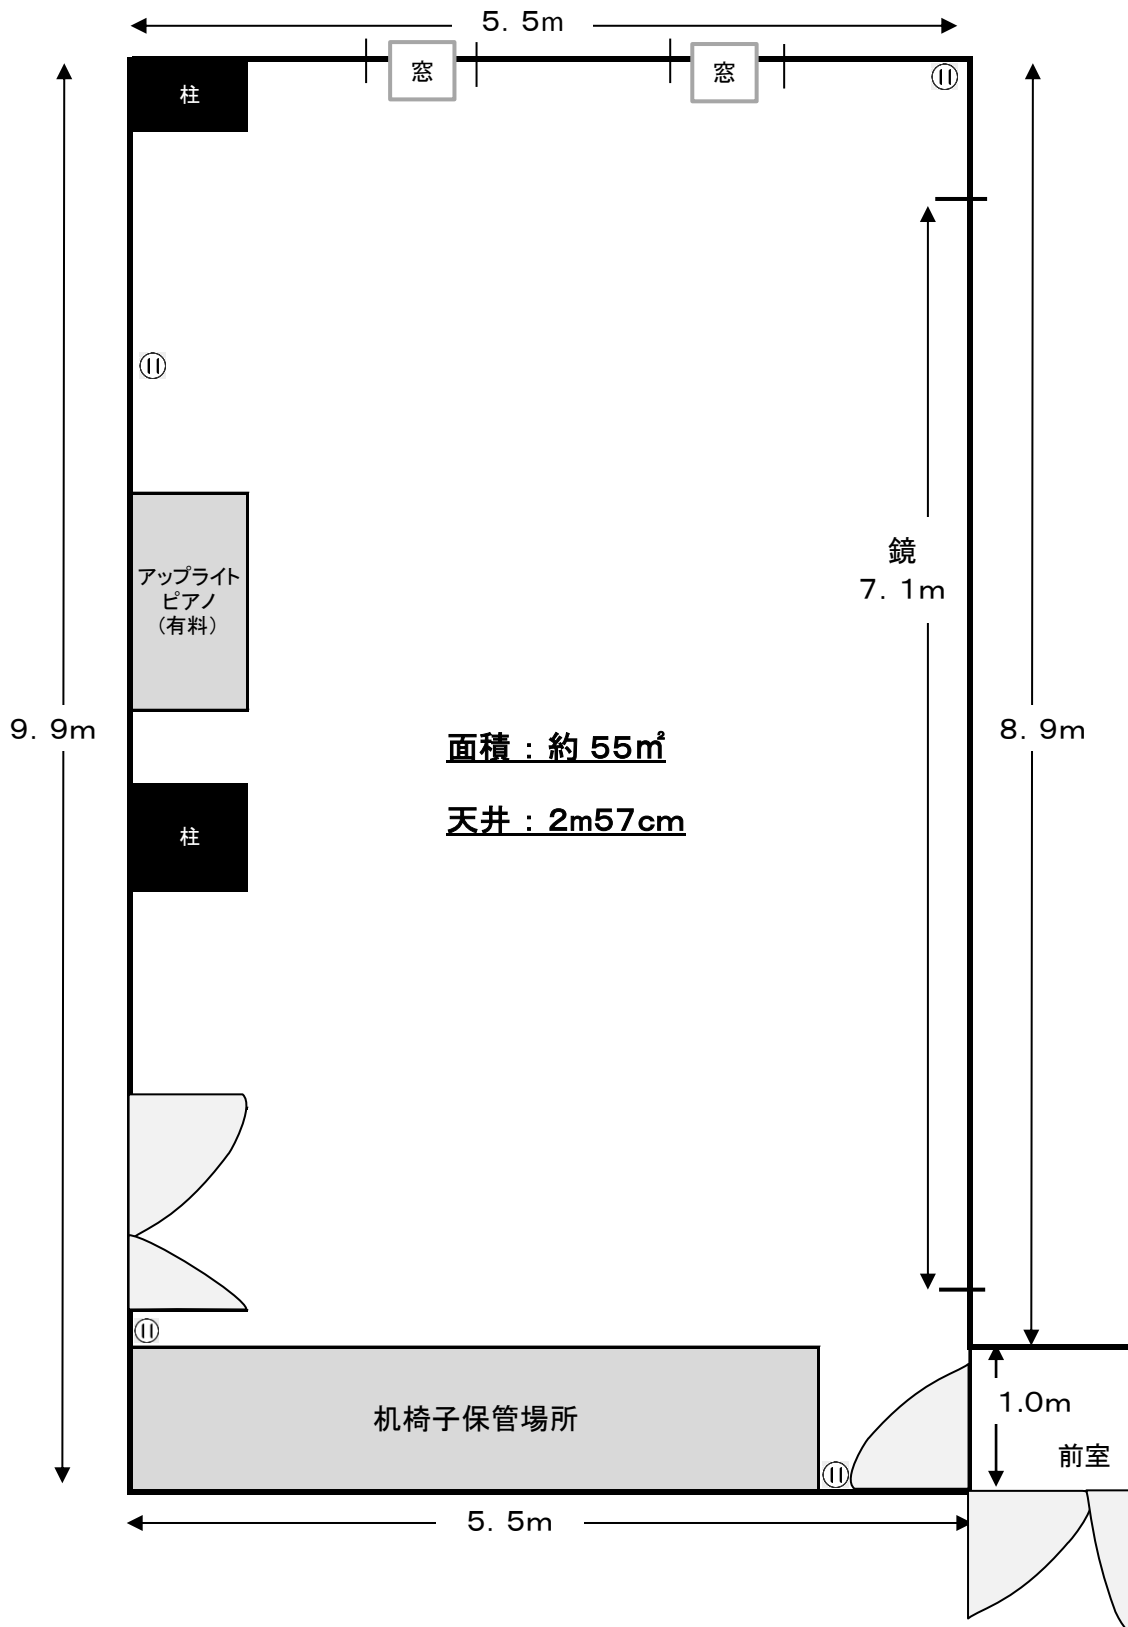

もみじホール城山(相模原市立城山文化ホール) リハーサル室 図面

常設備品 : 机4台/椅子20脚/コートハンガー1台
3つ折りパーティション1台/ホワイトボード1台

出入り口
間口: 0.9m