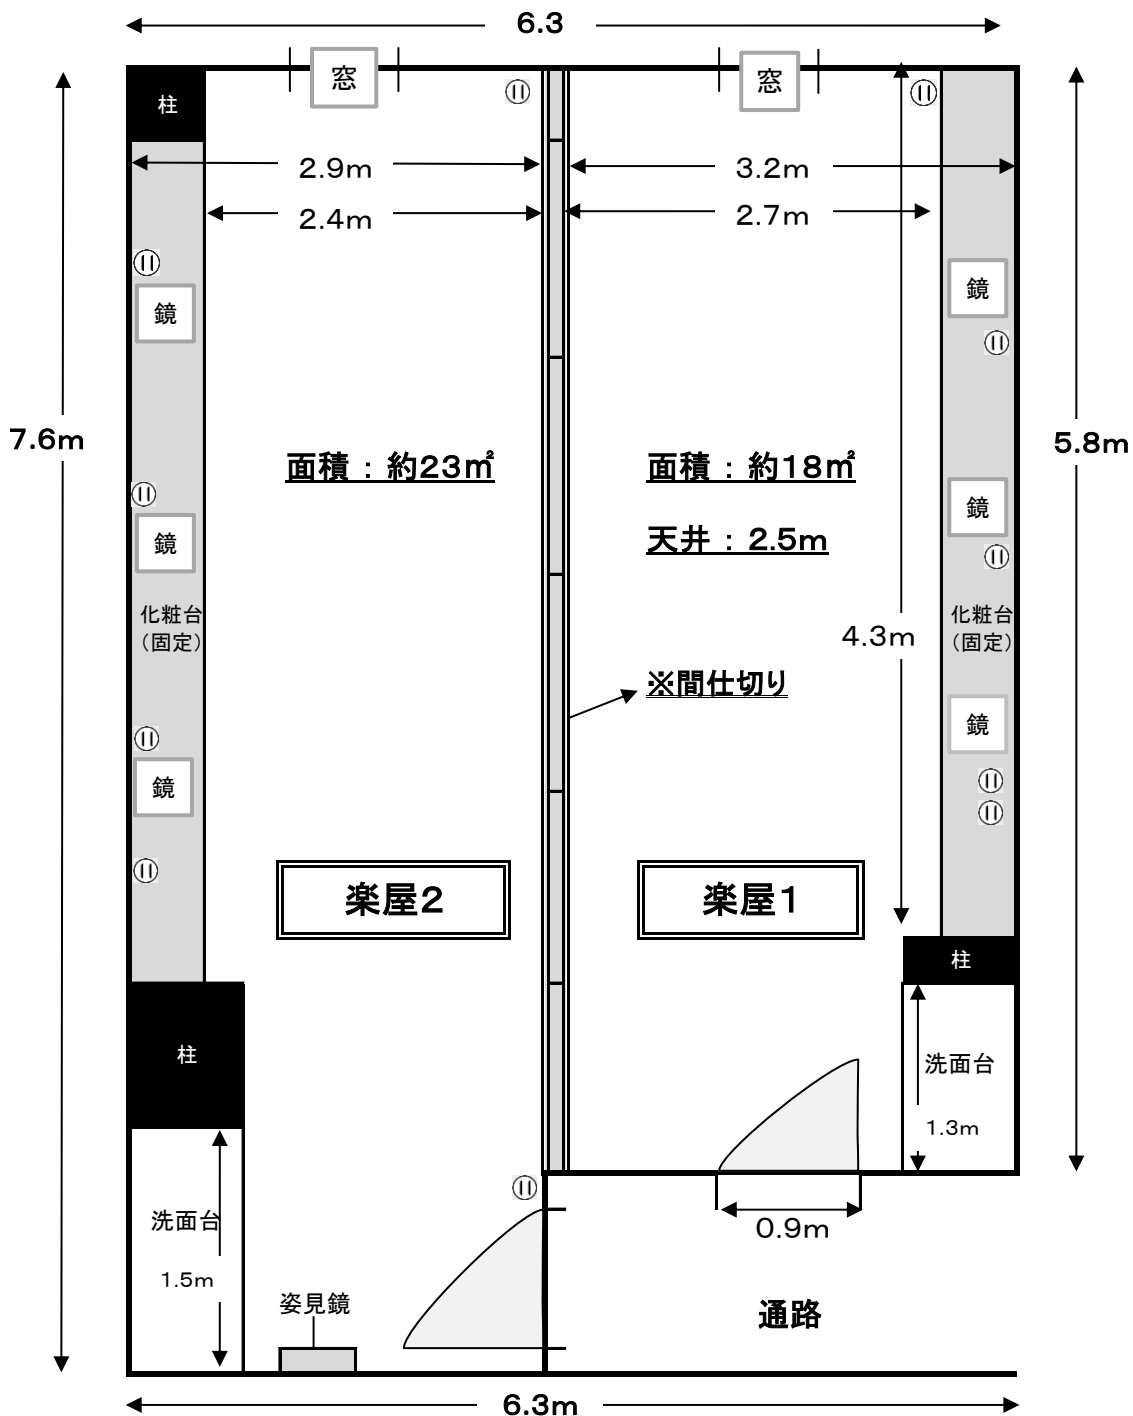

もみじホール城山(相模原市立城山文化ホール) 楽屋1、2 図面

※楽屋1、2は中央のの間仕切りを外すと1室で利用することもできます。

合計面積：約41m<sup>2</sup>

常設備品：机1台/椅子3脚/スツール3脚/コートハンガー1台/3つ折りパーティション1台  
ホワイトボード1台