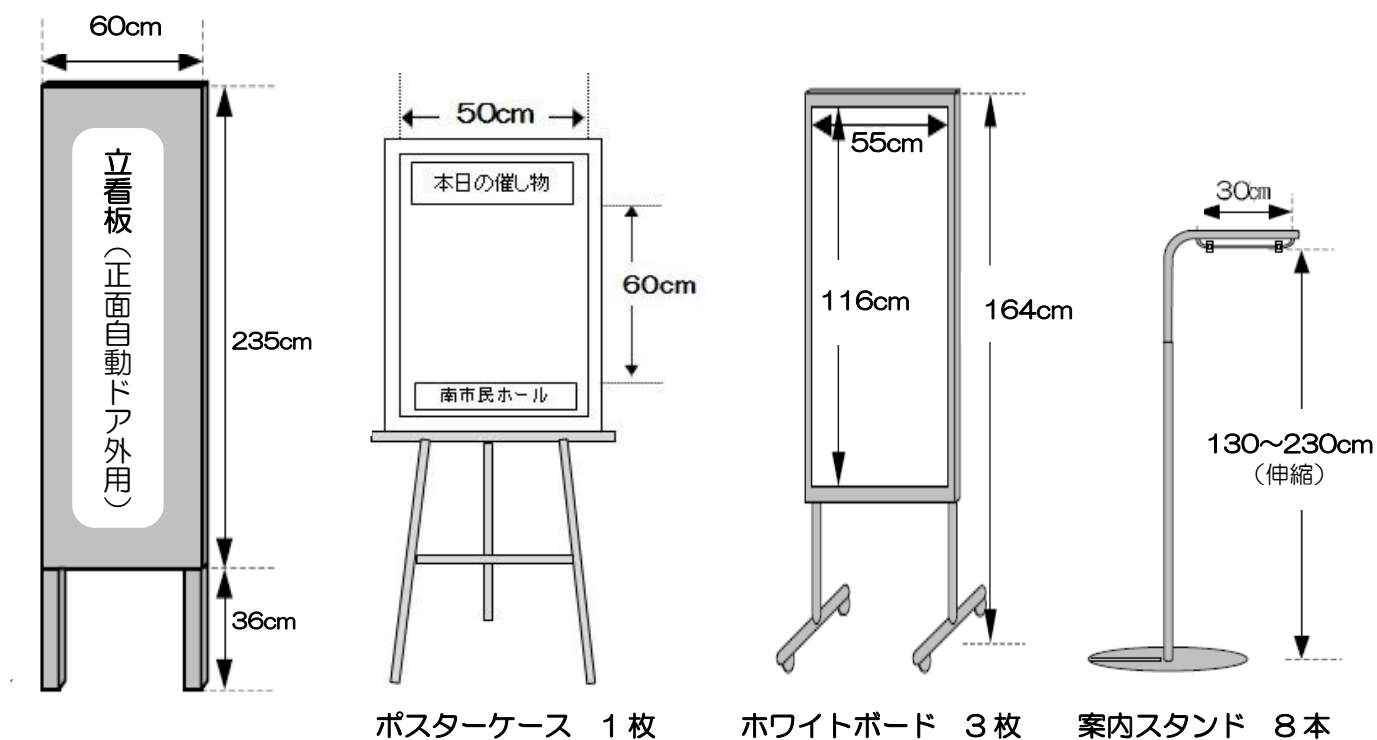

看板・案内板等 サイズ表

- 吊看板・立看板は木枠にベニヤ張りになっていますので、画びょうをご用意ください。
表示サイズより 10cm程度大きく作成し、巻き込んでお貼りください。

〈ロビー用 机・椅子〉

名称	仕様	数量
長机	W180×D45×H70cm 前板・キャスター付き	3
	W180×D45×H70cm	4
椅子	色：茶×8、グレー×6	14

- 案内板、ホワイトボードはセロハンテープかマグネットをご用意ください。
- ポスターケースに掲示する用紙等は当日ホール事務室へお持ちください。