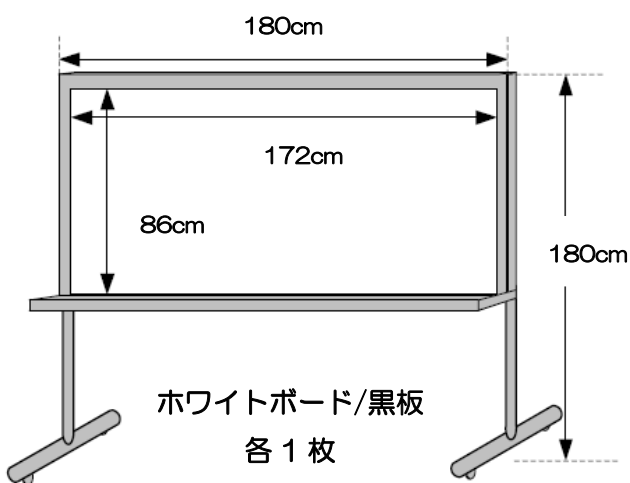

看板・案内板等 サイズ表

- 吊看板・立看板は木枠にベニヤ張りになっていますので、画びょうをご用意ください。
表示サイズより 10cm程度大きく作成し、巻き込んでお貼りください。

〈ロビー用 机・椅子〉

名称	仕様	数量
長机	W180×D45×H70cm 前板・キャスター付き	3
	W180×D45×H70cm	4
椅子	色：茶×8、グレー×6	14

- 案内板、ホワイトボードはセロハンテープかマグネットをご用意ください。
- ポスターケースに掲示する用紙等は当日ホール事務室へお持ちください。