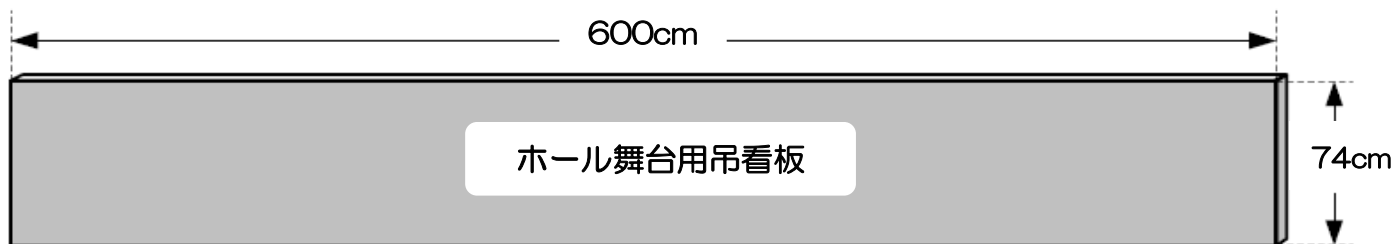

看板・案内板等 サイズ表

- 吊看板・立看板は木枠にベニヤ張りになっていますので、画びょうをご用意ください。
表示サイズより 10cm程度大きく作成し、巻き込んでお貼りください。

〈ロビー用 机・椅子〉

名称	仕様	数量
長机	W180×D45×H70cm 前板・キャスター付き	3
	W180×D45×H70cm	4
椅子	色：茶×8、グレー×6	14

- 案内板、ホワイトボードはセロハンテープかマグネットをご用意ください。
- ポスターケースに掲示する用紙等は当日ホール事務室へお持ちください。