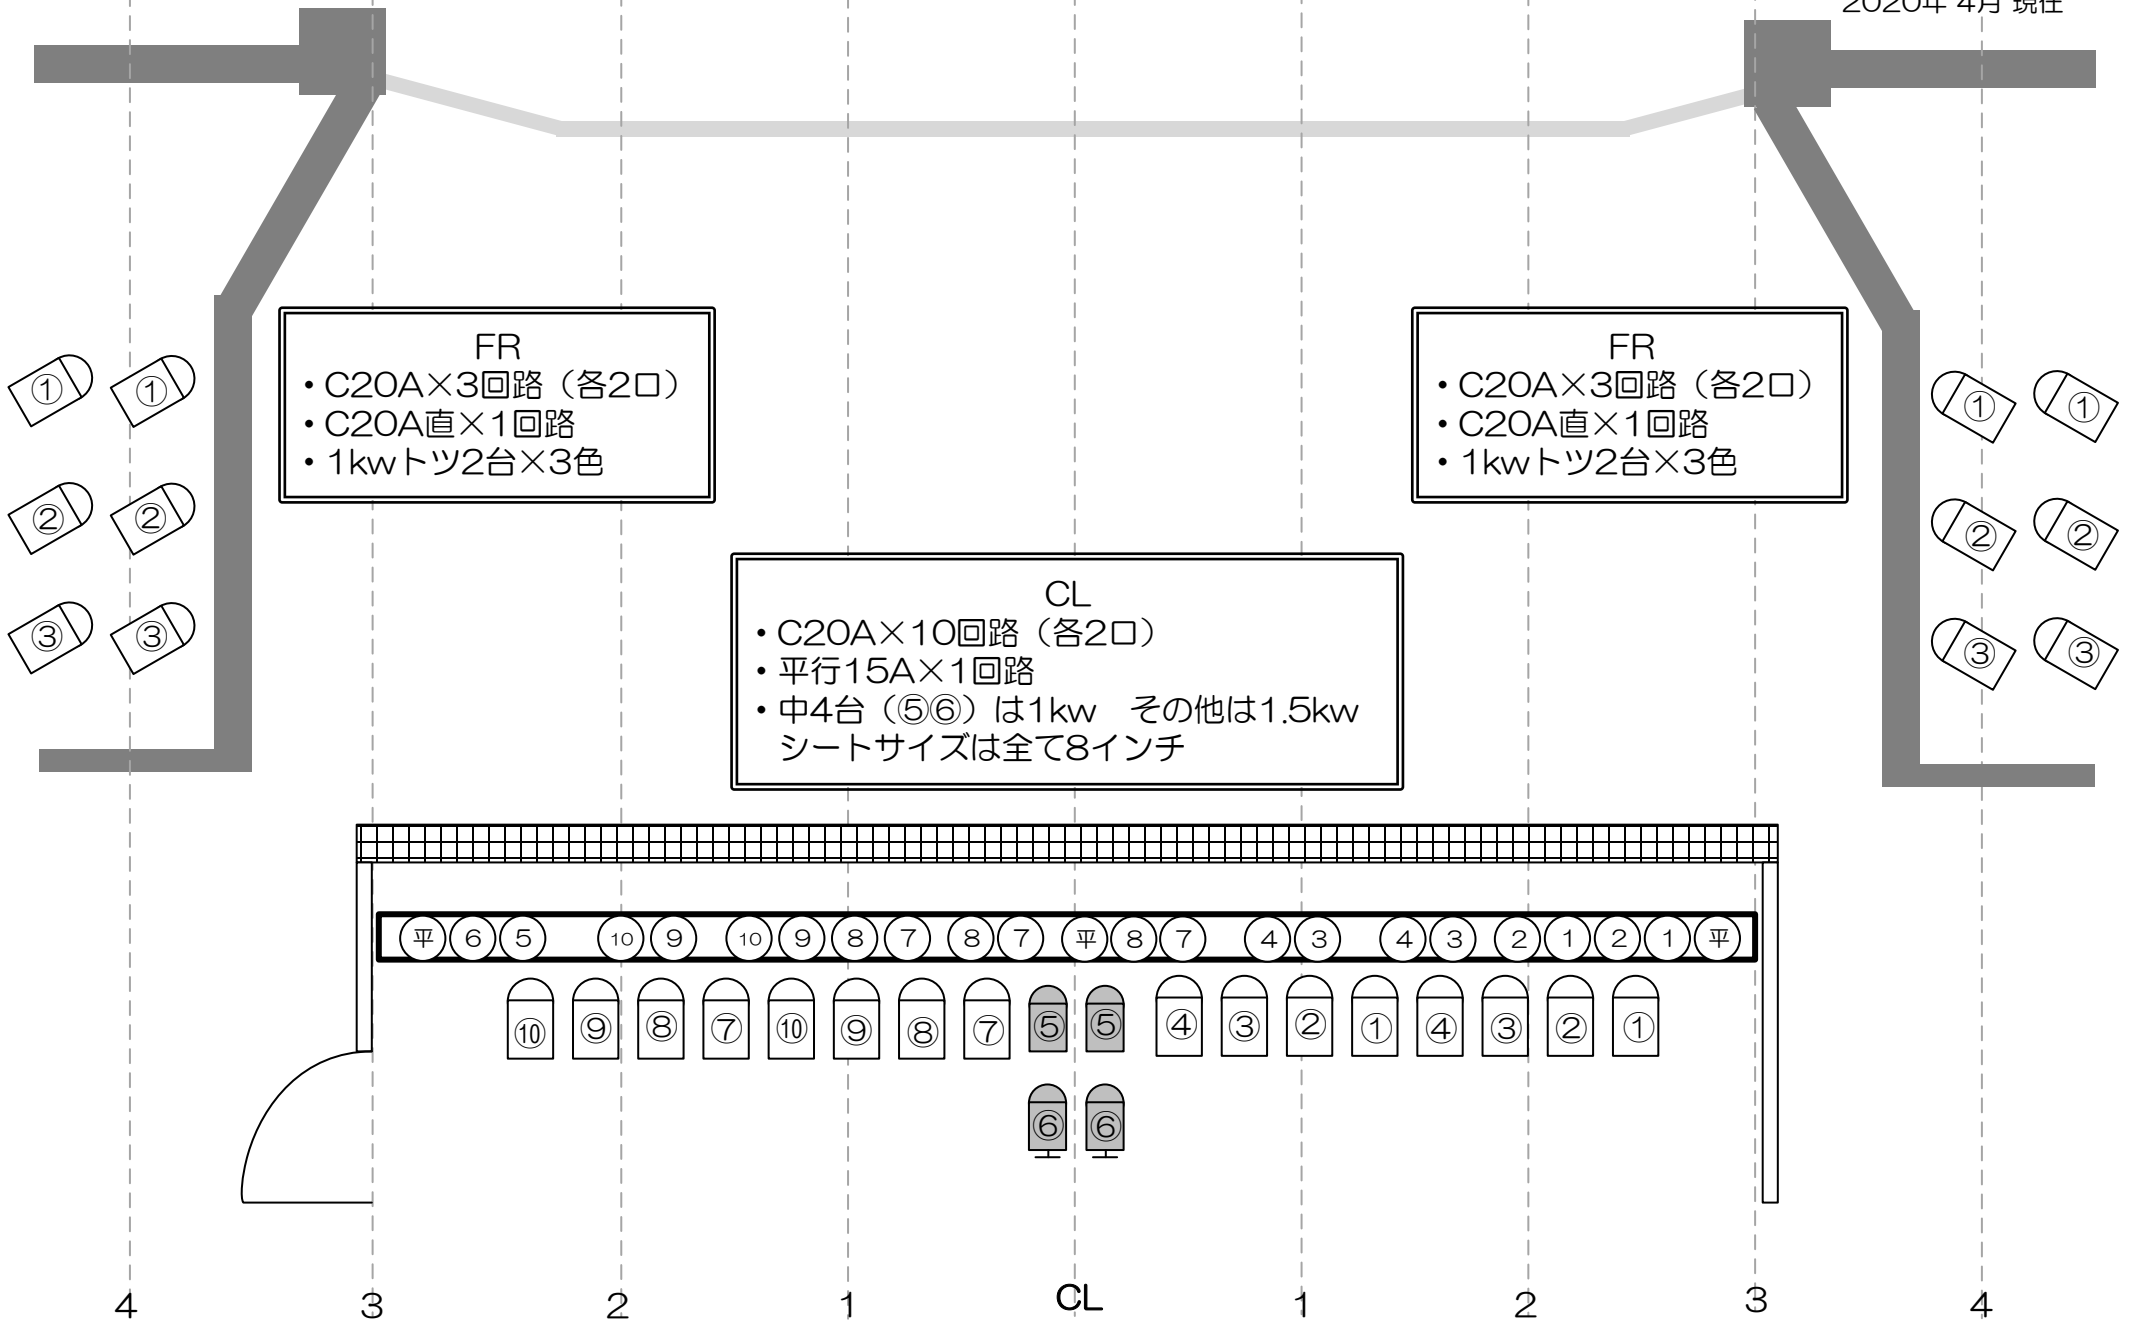

相模原南市民ホール 照明基本仕込図 1

2020年 4月 現在

綱場

UHL

- アップーホリゾンライト
- ・ハロゲン200w×72灯 (各24灯) #72、#59、#22
- ・シートサイズ 144mm×137mm ※共吊り不可

2Sus

2Bor

- 1・2Sus共通 (鎮: 7Kg×37枚)
- ・C型20A×24口 3Kw×12回路
- ・500wフレネル◎×12、500wトツ◎×13

1Sus

1Bor

- 1・2Bor共通 (鎮: 7kg×24枚)
- ・150w×54灯 (各18灯) #W、#78、#W
- ・下端パイプ付 切替え3回路 (内1回路作業灯) C型20A×9口

- トーメンタルライト下上共通
- ・全4段、2~3段目に1Kwトツ×1台ずつ (最下段に固定サイドSP×1)
- ・C型20A×4口

操作盤

CL

相模原南市民ホール 照明基本仕込図 2

2020年 4月 現在

相模原南市民ホール 照明回路 配置図

2020年 4月 現在