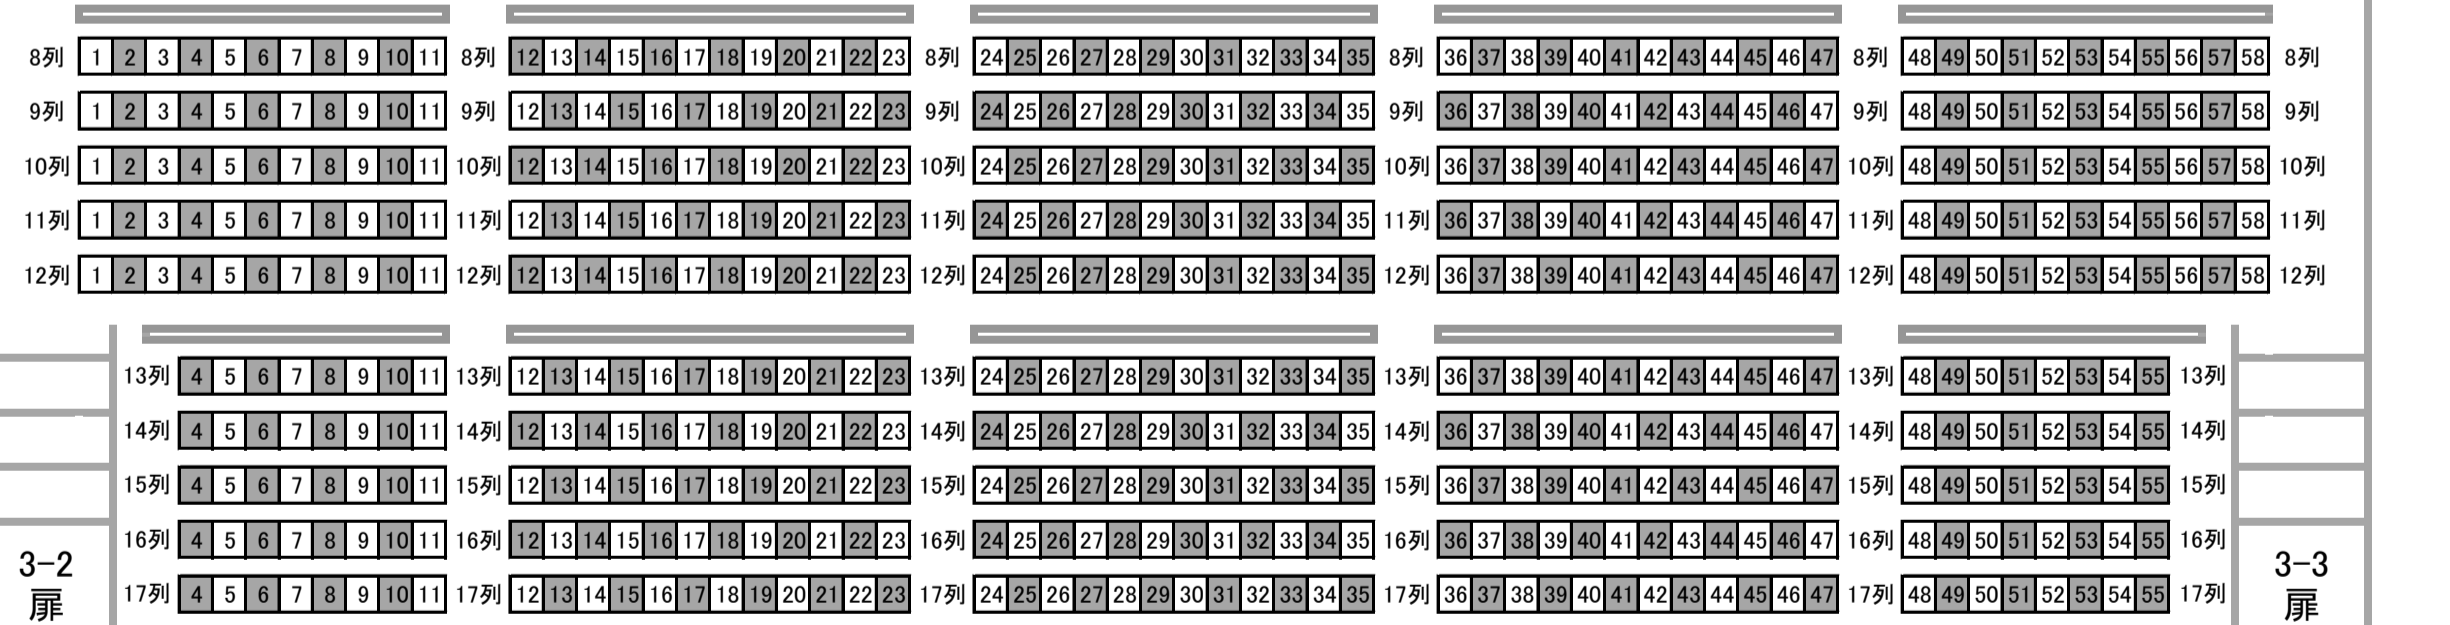

相模女子大学グリーンホール 大ホール ソーシャルディスタンス 座席表

舞 台

1-1 扉

1-2 扉

2-1 扉

1階席

2-2 扉

3-1 扉

3-4 扉

客席可変装置

3-2 扉

3-3 扉

2階席

◎1240席パターン

1階席	517
2階席	92
車椅子	6
合計	615

◎1790席パターン

1階席	517
2階席	372
車椅子	6
合計	895

※白抜きが着席可能な席としています。

相模女子大学グリーンホール 多目的ホール ソーシャルディスタンス 座席表

通常座席数	240
制限時	120