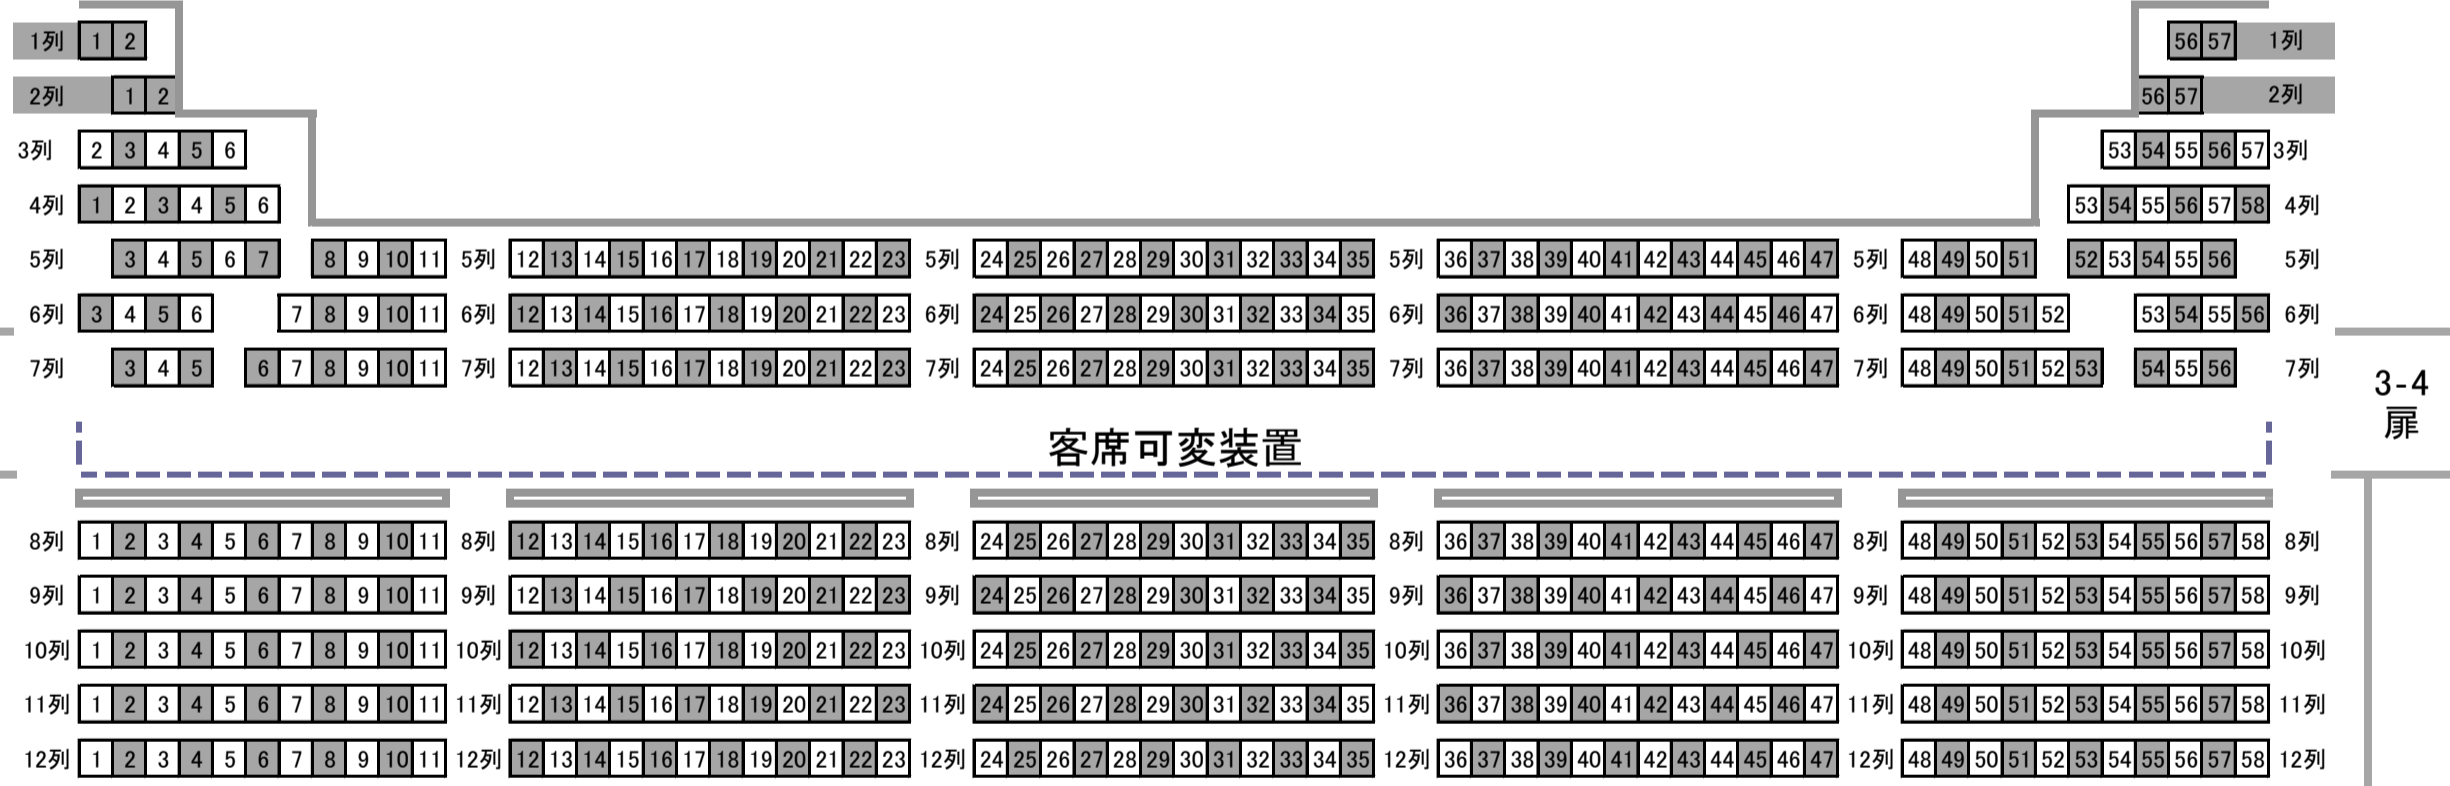

相模女子大学グリーンホール 大ホール ソーシャルディスタンス 座席表

舞 台

1-1 扉

1-2 扉

2-1 扉

1階席

2-2 扉

3-1 扉

3-4 扉

客席可変装置

3-2 扉

3-3 扉

2階席

◎1240席パターン

1階席	517
2階席	92
車椅子	6
合計	615

◎1790席パターン

1階席	517
2階席	372
車椅子	6
合計	895

※白抜きが着席可能な席としています。

相模女子大学グリーンホール 多目的ホール ソーシャルディスタンス 座席表

通常座席数	240
制限時	120