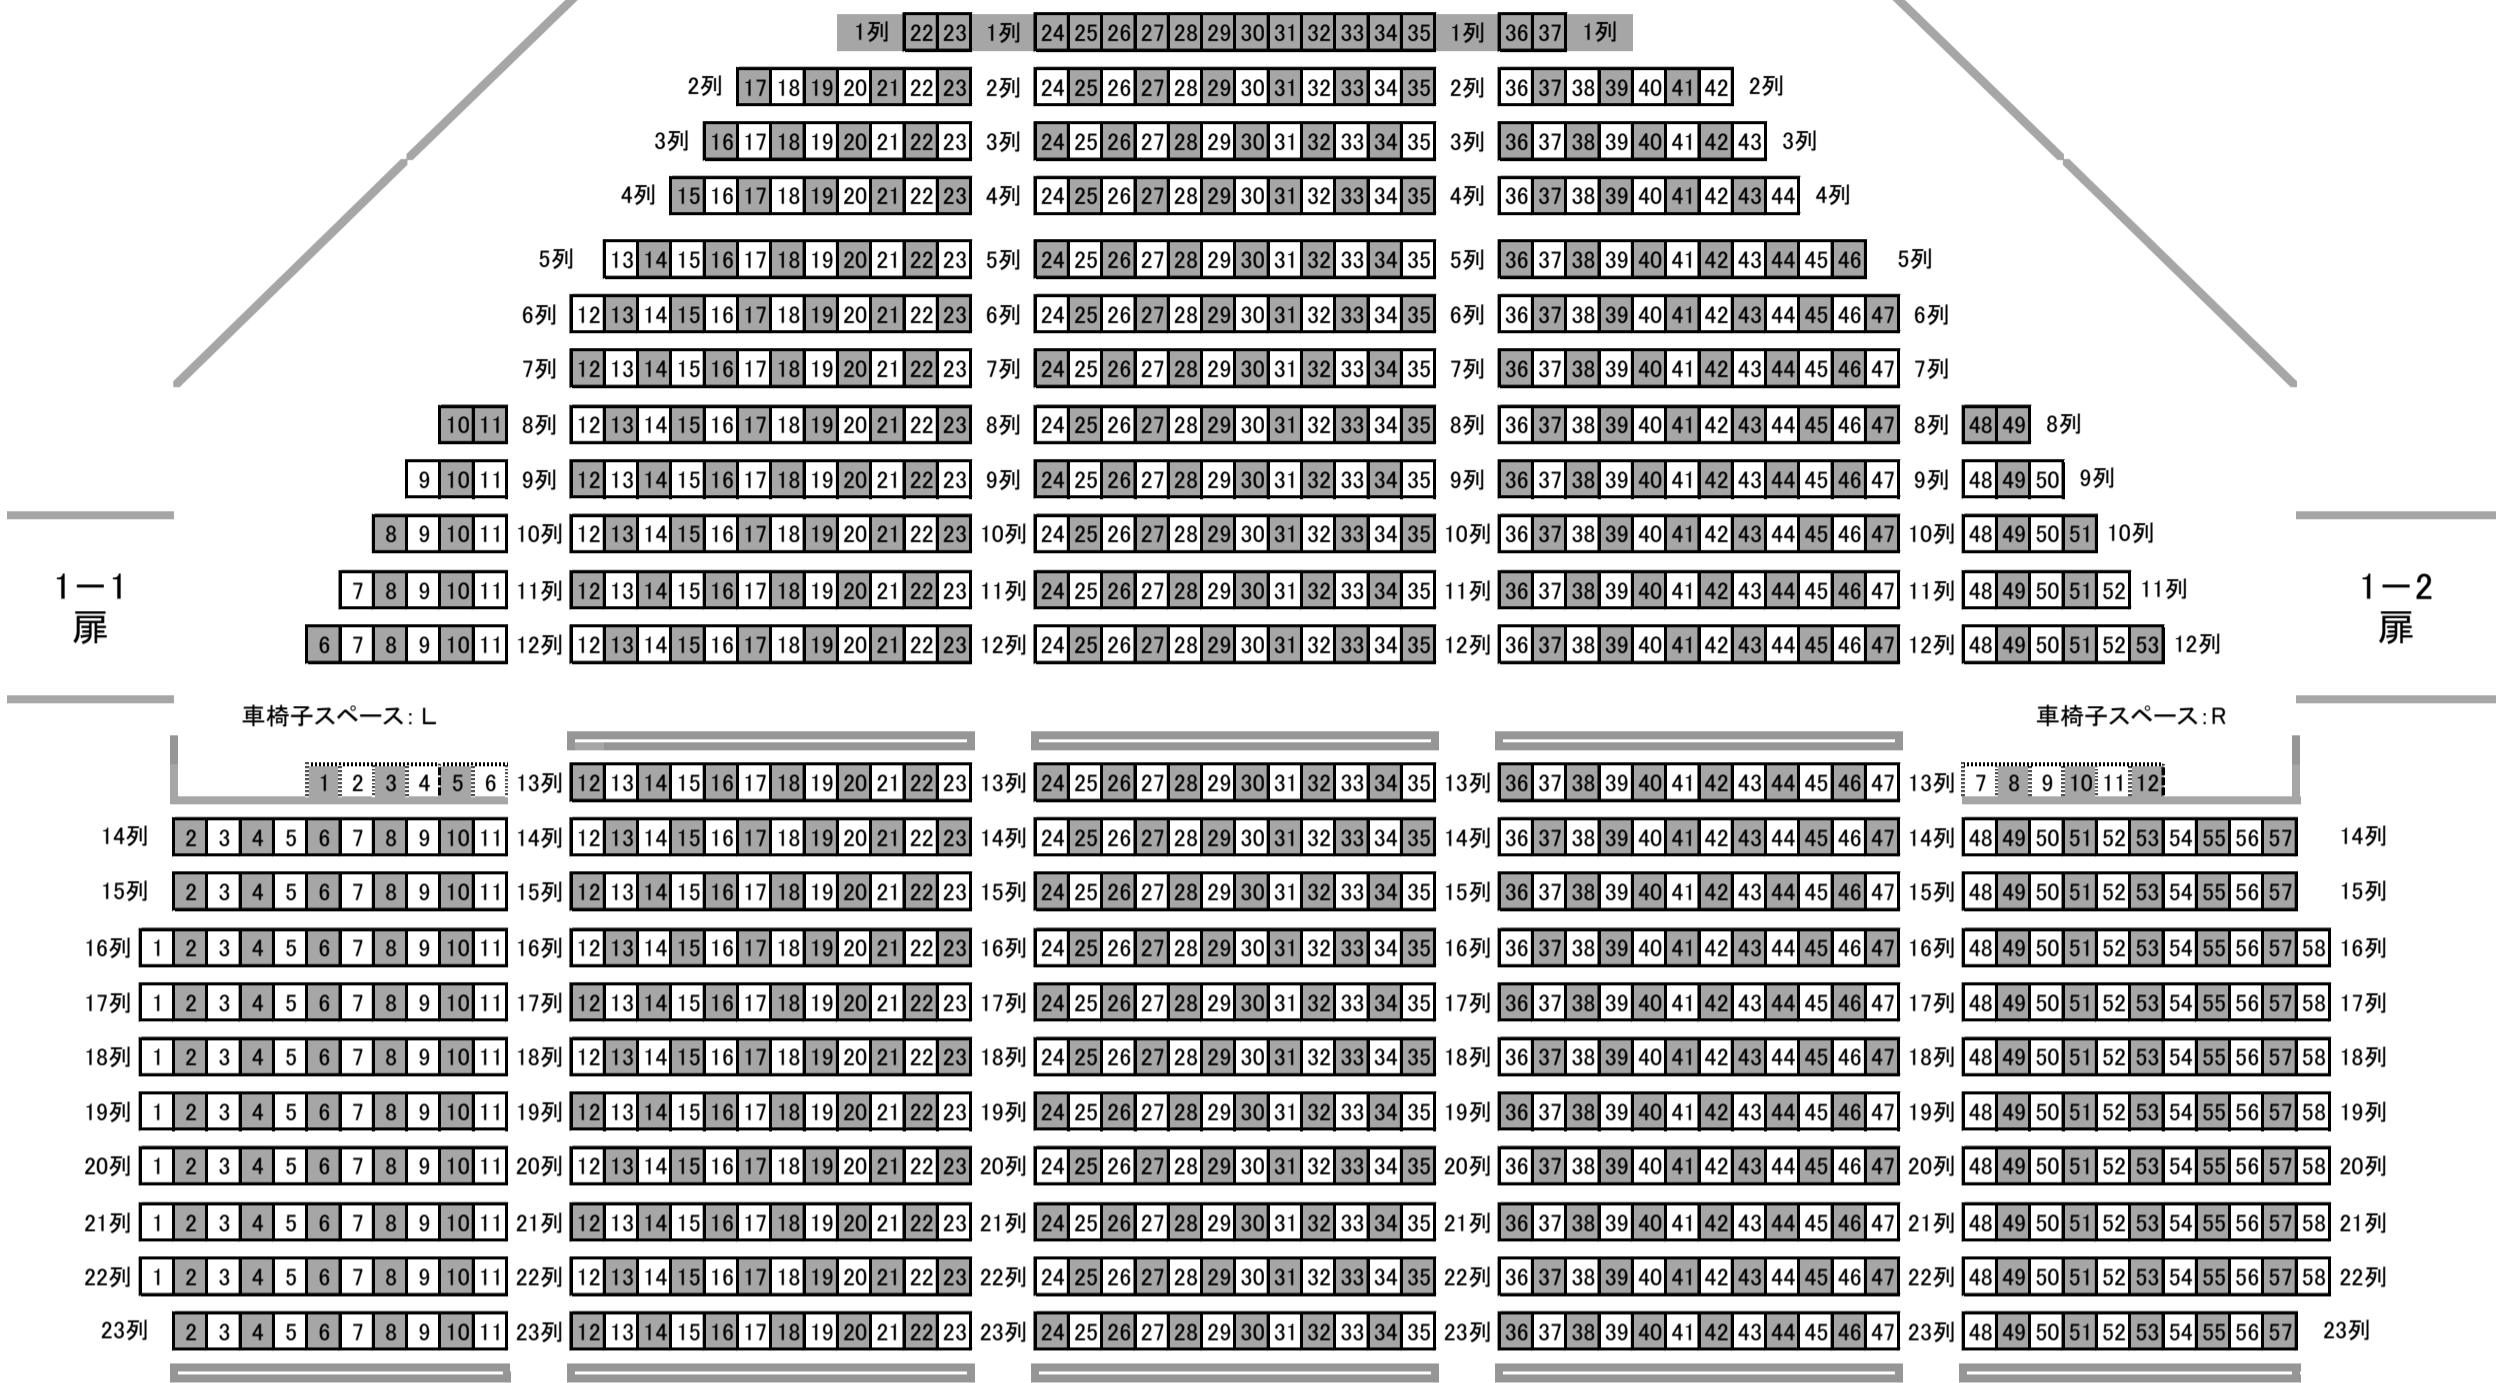

相模女子大学グリーンホール 大ホール ソーシャルディスタンス 座席表

舞 台

1-1 扉

1-2 扉

2-1 扉

1階席

2-2 扉

3-1 扉

3-4 扉

客席可変装置

3-2 扉

3-3 扉

2階席

◎1240席パターン

1階席	517
2階席	92
車椅子	6
合計	615

◎1790席パターン

1階席	517
2階席	372
車椅子	6
合計	895

※白抜きが着席可能な席としています。

相模女子大学グリーンホール 多目的ホール ソーシャルディスタンス 座席表

通常座席数	240
制限時	120