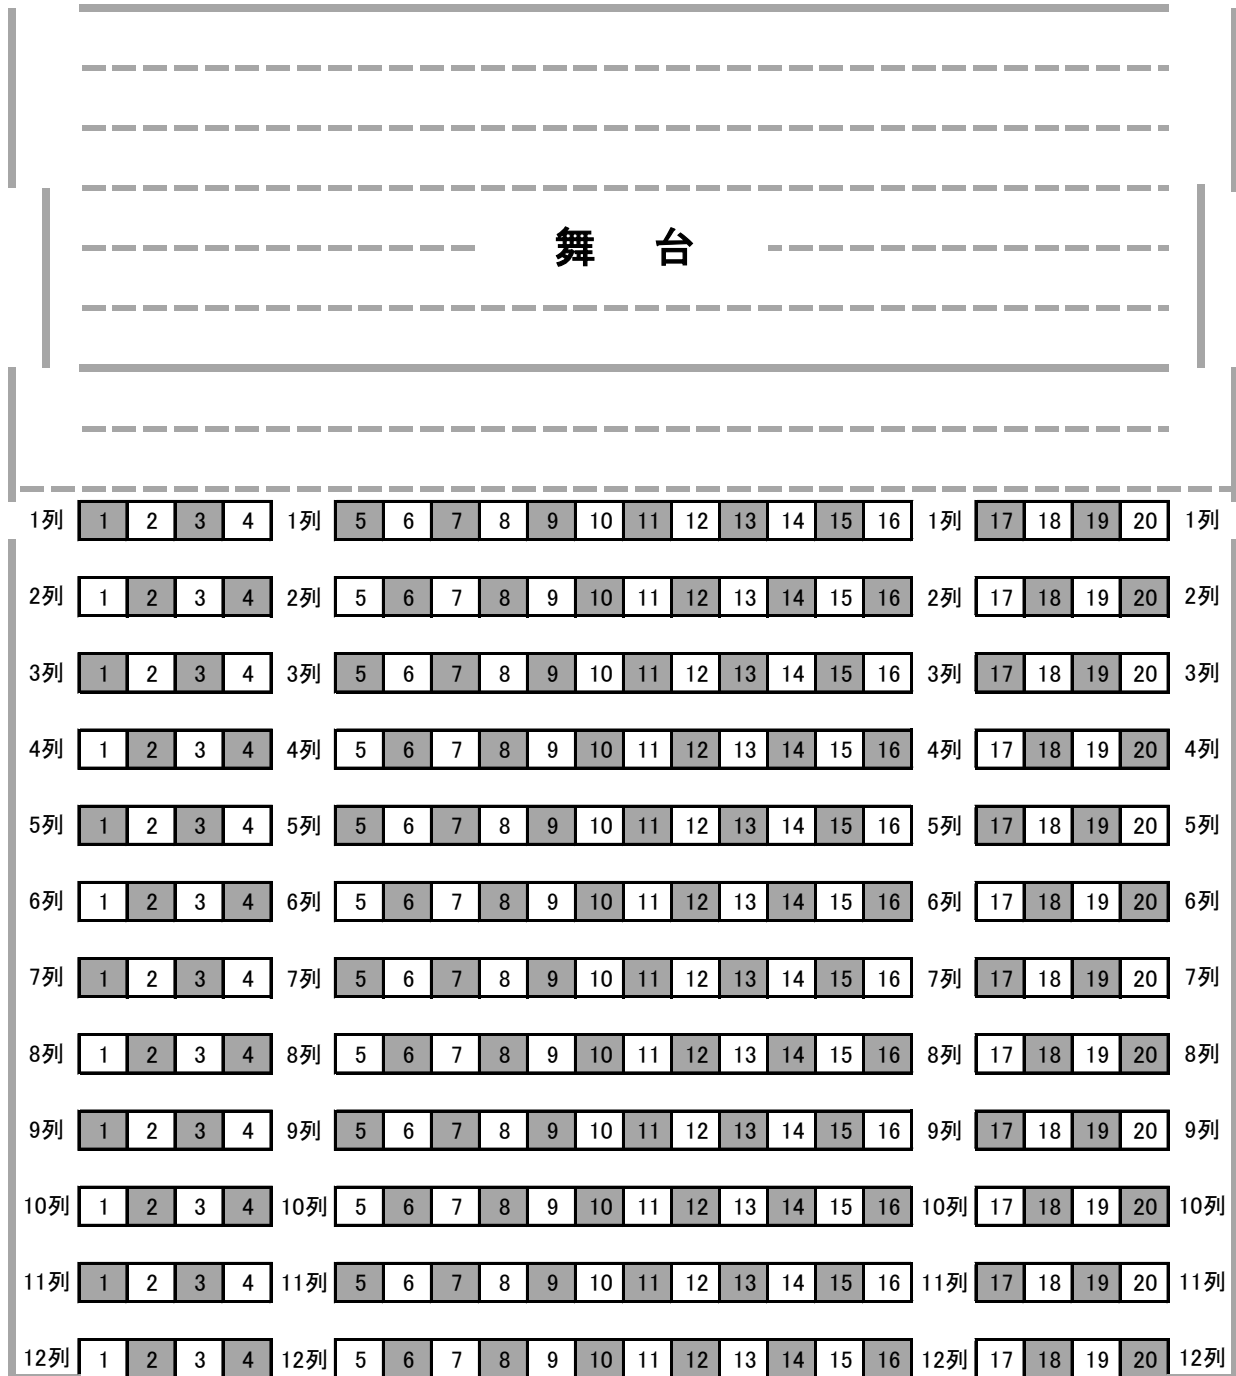

相模女子大学グリーンホール 大ホール ソーシャルディスタンス 座席表

舞 台

1-1 扉

1-2 扉

2-1 扉

1階席

2-2 扉

3-1 扉

3-4 扉

客席可変装置

3-2 扉

3-3 扉

2階席

◎1240席パターン

1階席	517
2階席	92
車椅子	6
合計	615

◎1790席パターン

1階席	517
2階席	372
車椅子	6
合計	895

※白抜きが着席可能な席としています。

相模女子大学グリーンホール 多目的ホール ソーシャルディスタンス 座席表

通常座席数	240
制限時	120