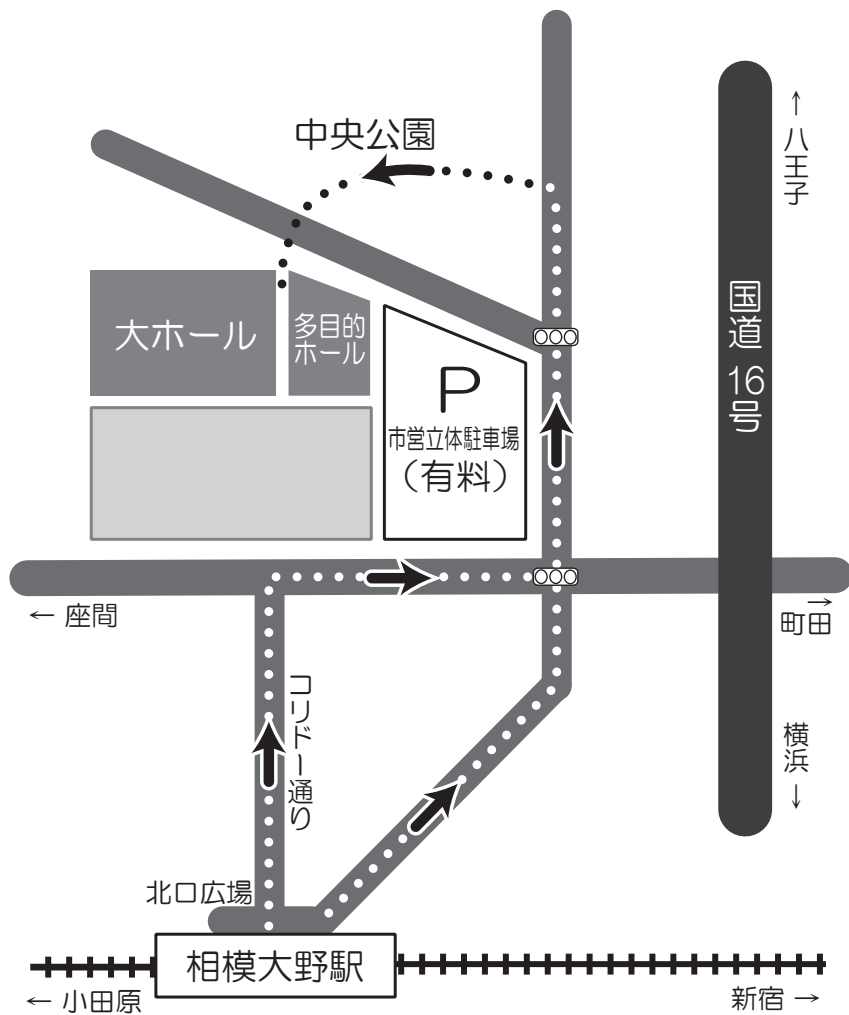

小田急線相模大野駅から

東名横浜町田インターから

公共交通機関でのアクセス

小田急線相模大野駅下車北口より徒歩約8分