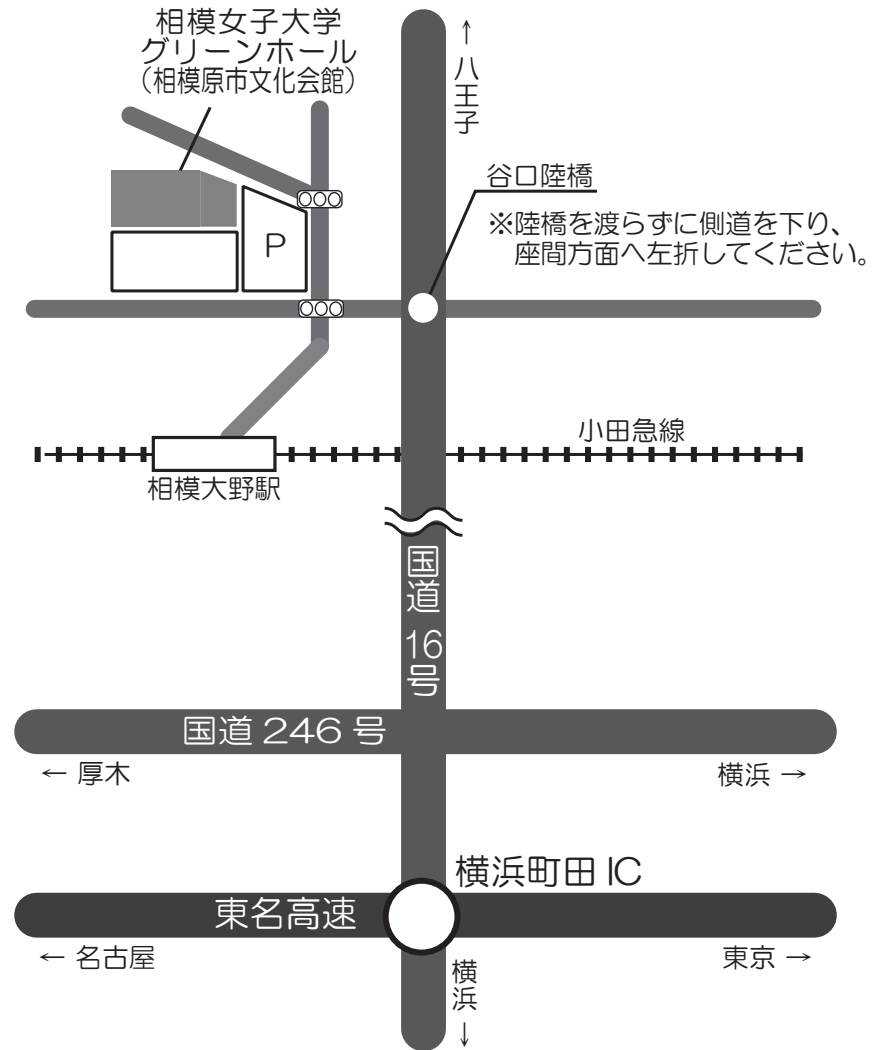

小田急線相模大野駅から

東名横浜町田インターから

公共交通機関でのアクセス

小田急線相模大野駅下車北口より徒歩約8分