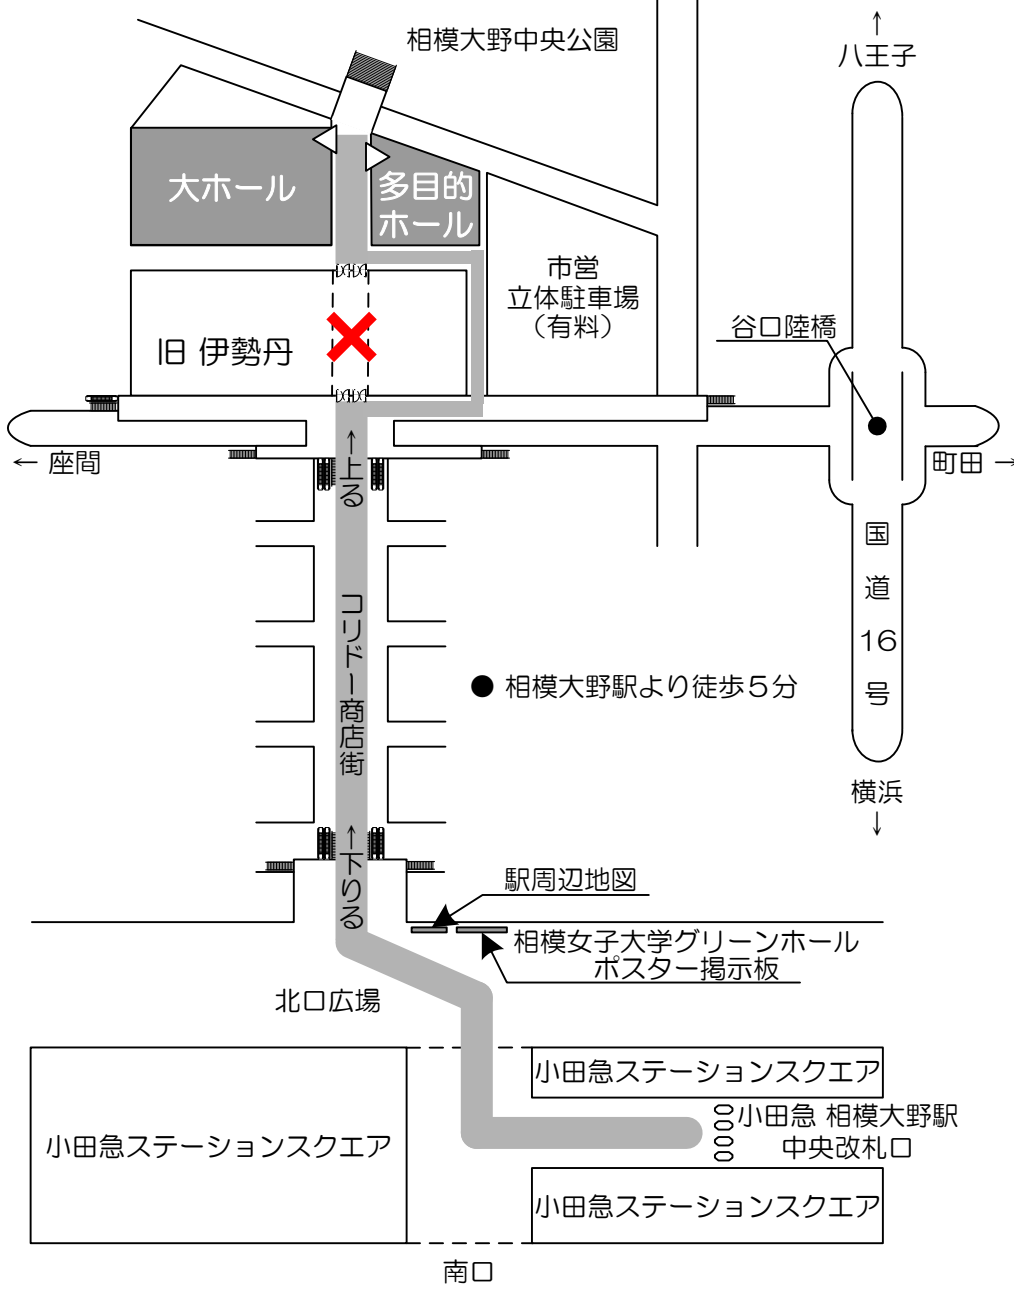

# 相模女子大学グリーンホール 案内図

相模原市南区相模大野4-4-1  
Tel 042(749)2200  
Fax 042(749)2772

相模大野駅から

東名横浜町田インターから