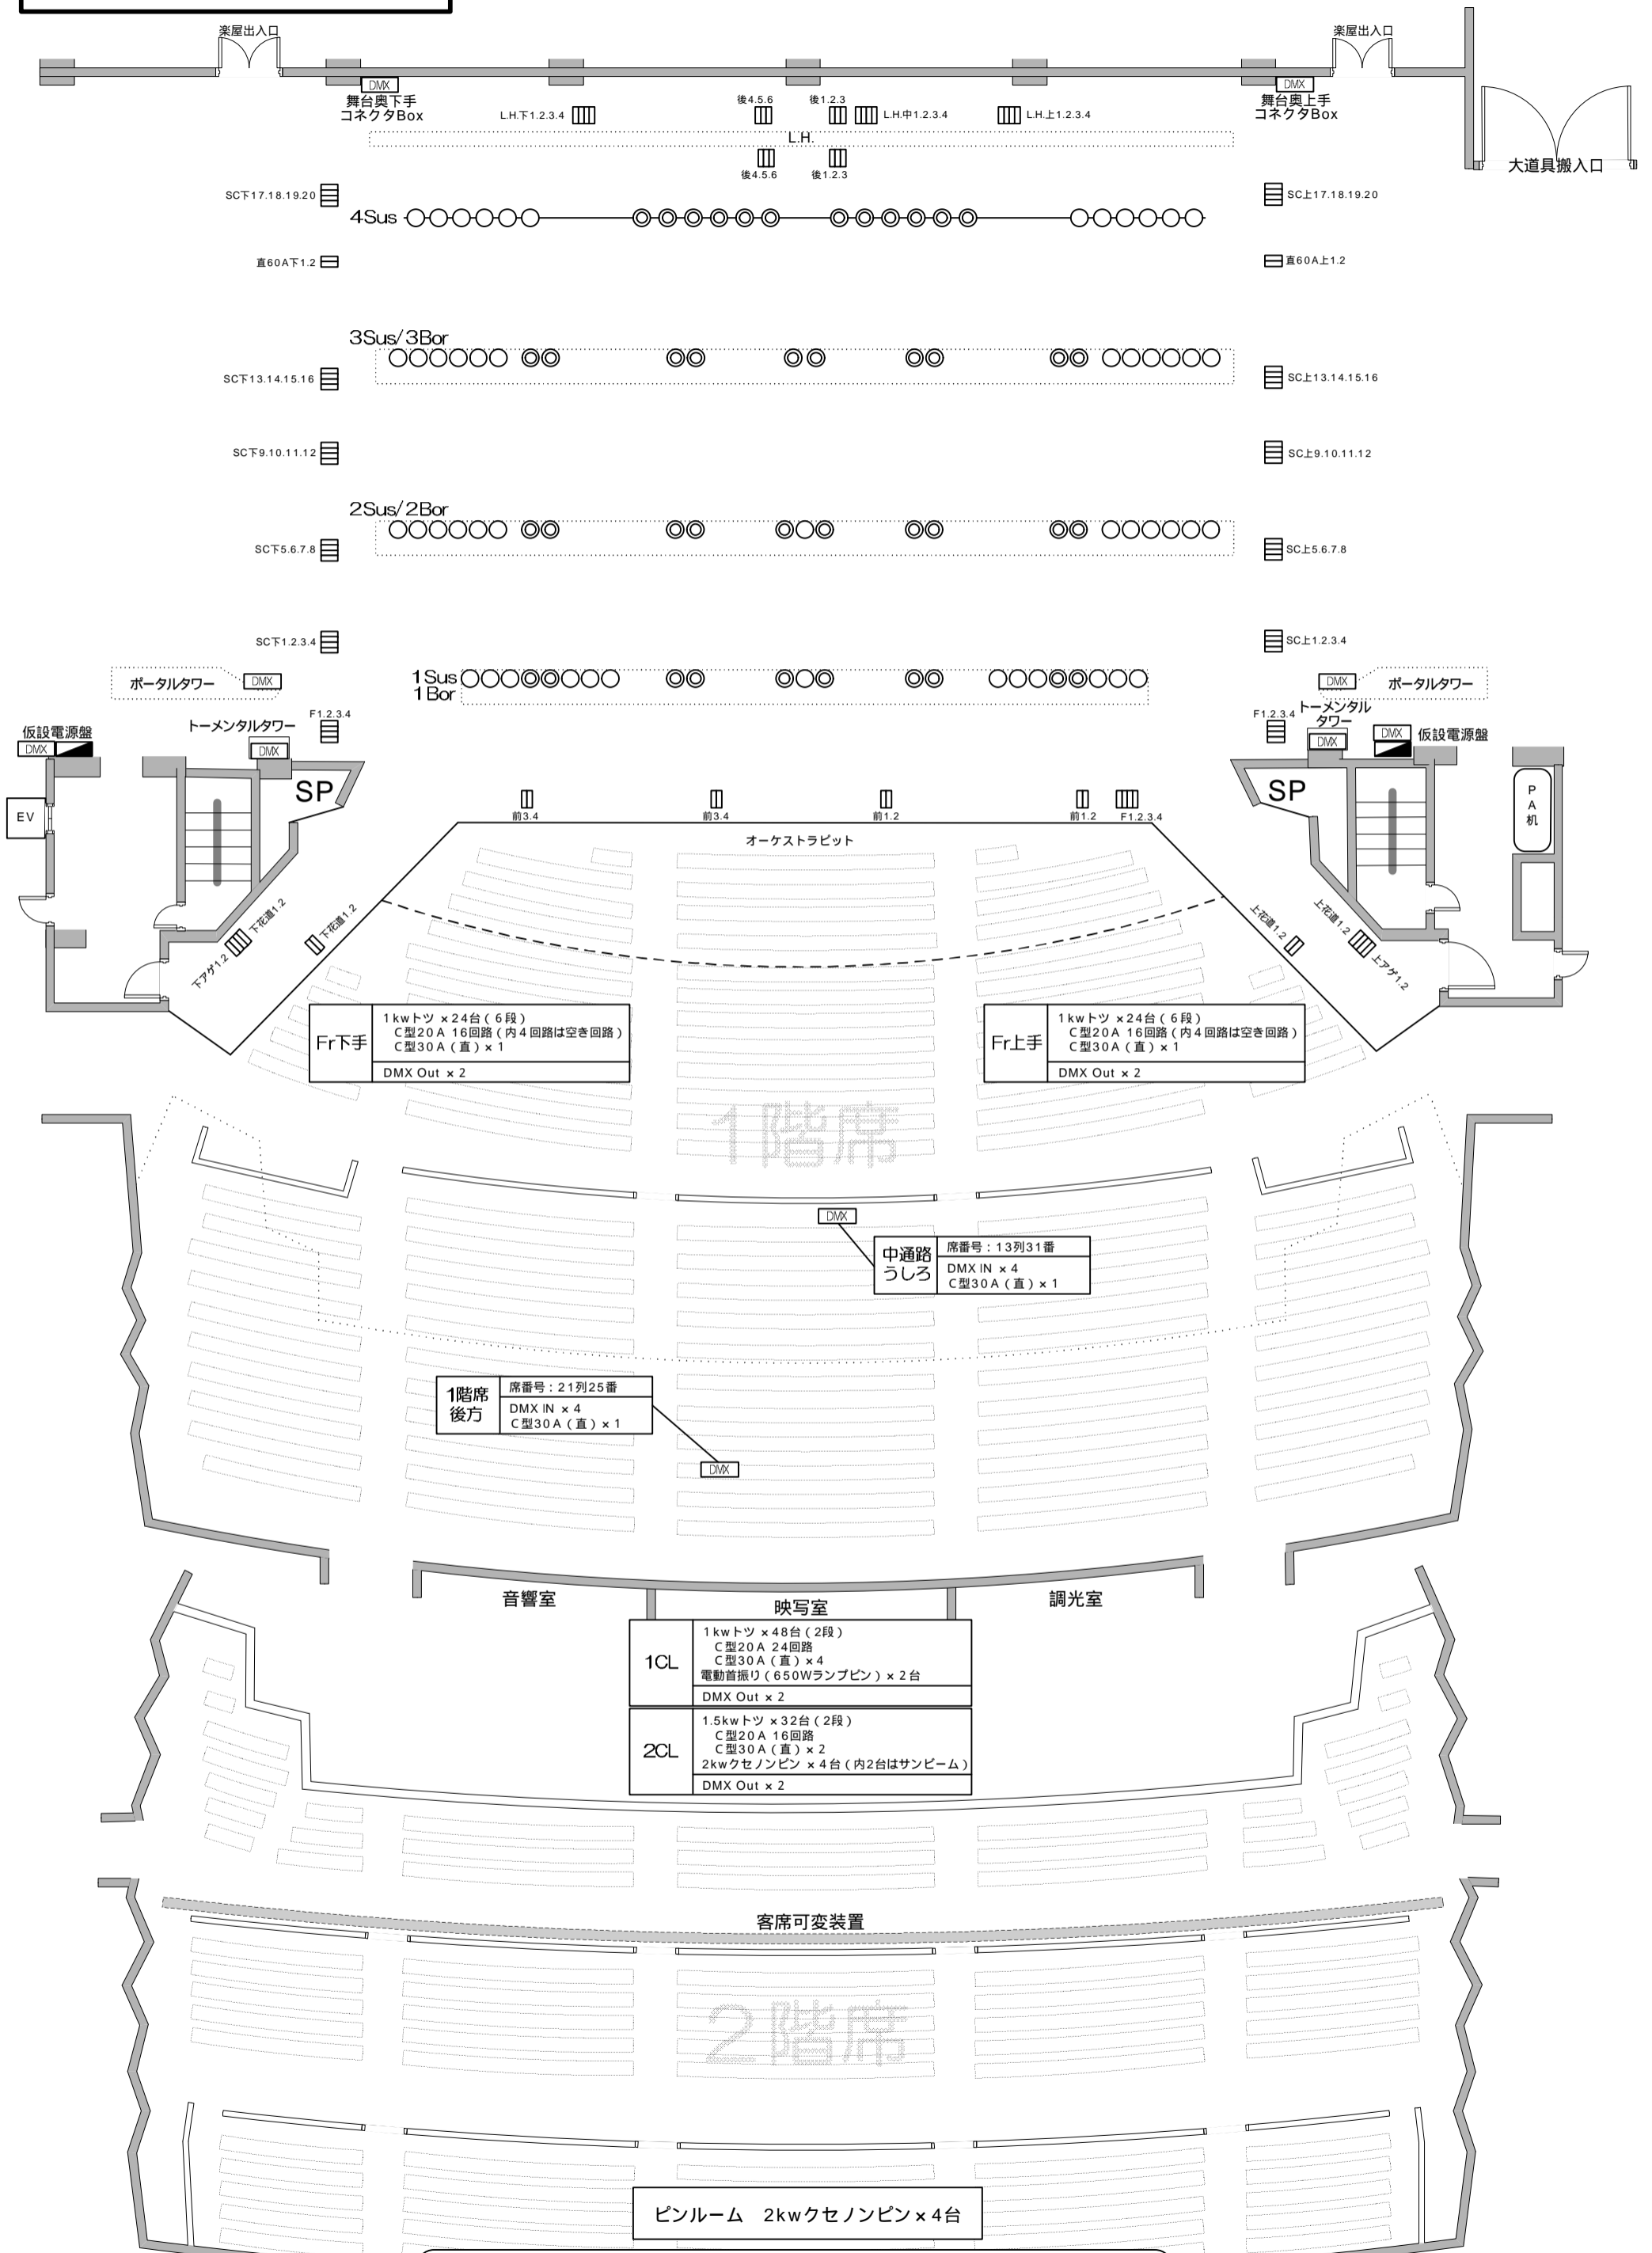

大ホール照明設備図

* 客席数が1,240席でホールを使用の場合は、客席可変装置 (間仕切りの壁) が下りていますので、ピンルームは使用できません (2シーリングのクセノンピン4台は使用できます)。ピンルームを使用するには、主催者等にご確認をお願いします。