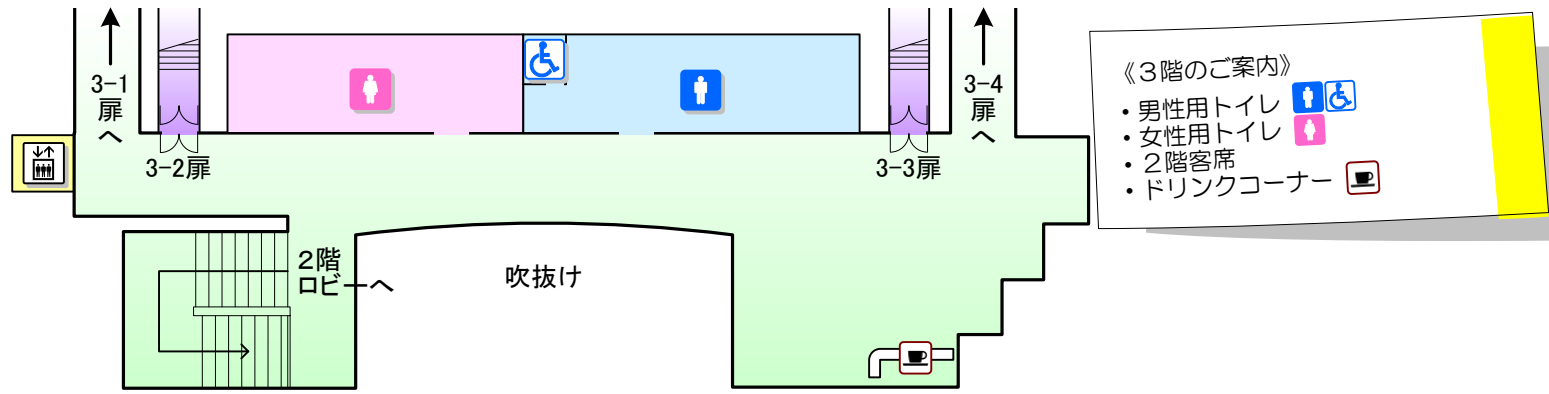

相模女子大学グリーンホール 大ホールロビー案内図

3階ロビー

2階ロビー (ロビー出入口階)

1階ロビー

～ Information ～

- ・歩行者デッキに面している大ホールロビー出入口 (正面出入口) は、2階ロビーになります。
- ・トイレは1階ロビー、3階ロビーにあります。(ロビー出入口のある2階ロビーにはありません。)