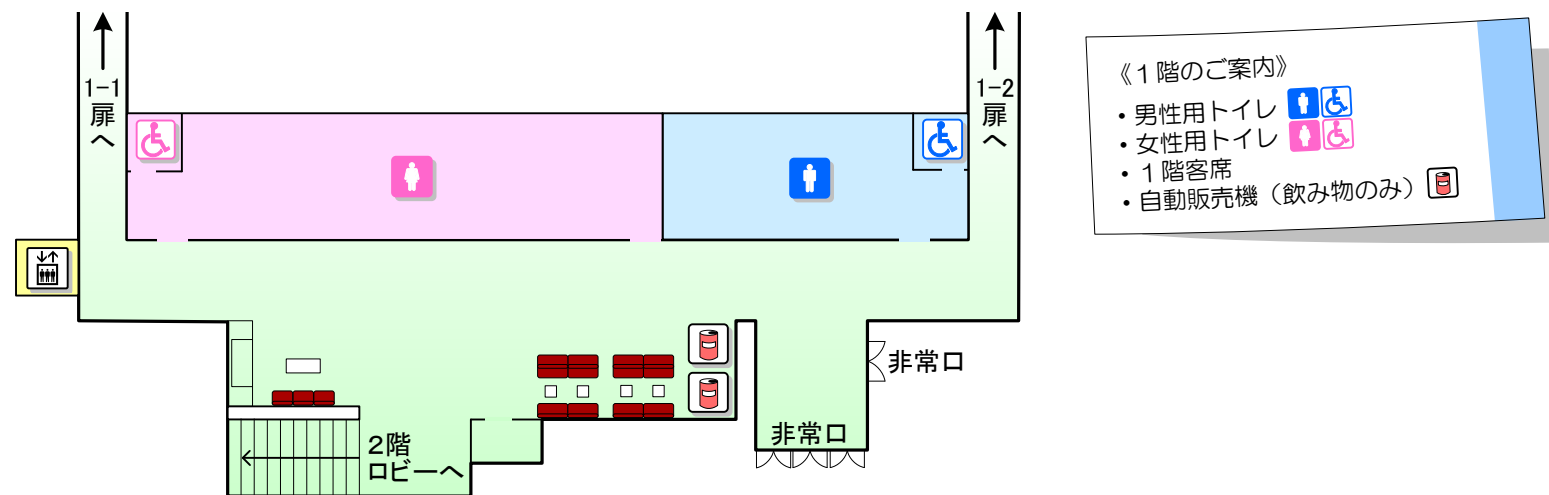

相模女子大学グリーンホール 大ホールロビー案内図

3階ロビー

2階ロビー (ロビー出入口階)

1階ロビー

～ Information ～

- ・歩行者デッキに面している大ホールロビー出入口 (正面出入口) は、2階ロビーになります。
- ・トイレは1階ロビー、3階ロビーにあります。(ロビー出入口のある2階ロビーにはありません。)