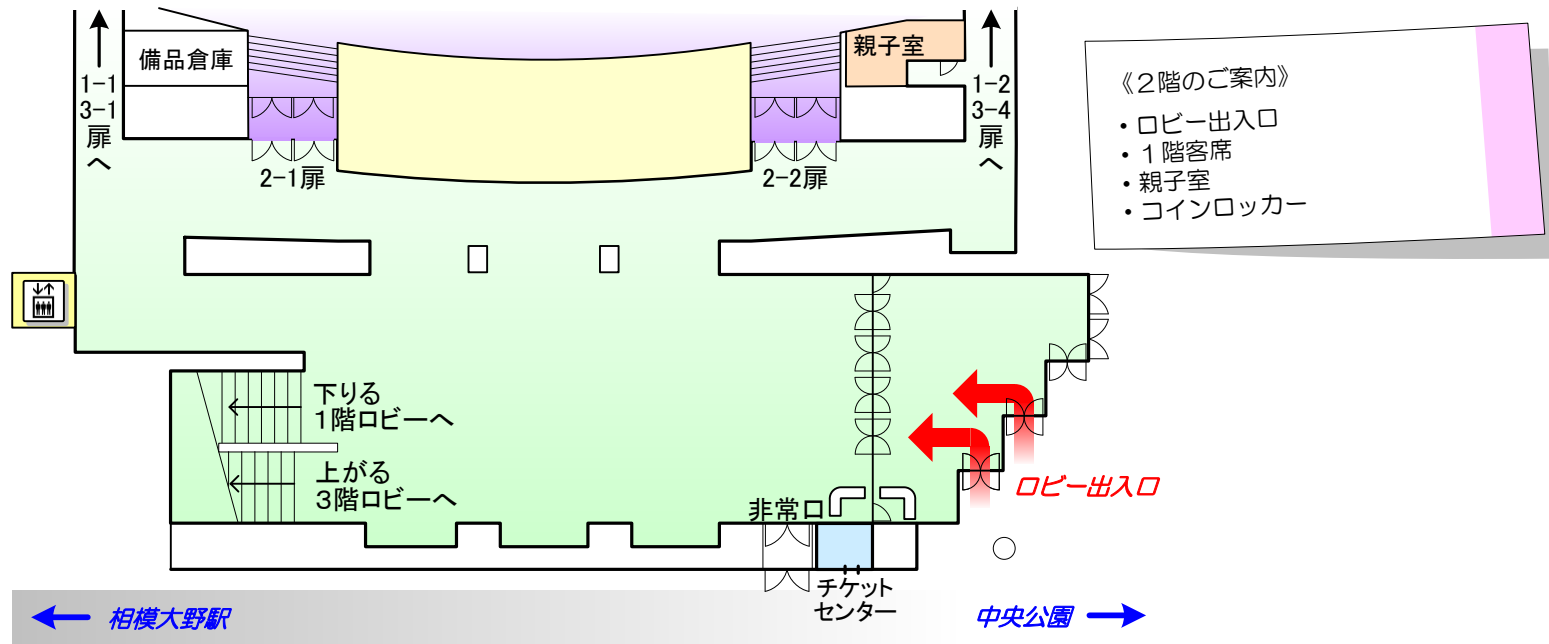

相模女子大学グリーンホール 大ホールロビー案内図

3階ロビー

2階ロビー (ロビー出入口階)

1階ロビー

～ Information ～

- ・歩行者デッキに面している大ホールロビー出入口 (正面出入口) は、2階ロビーになります。
- ・トイレは1階ロビー、3階ロビーにあります。(ロビー出入口のある2階ロビーにはありません。)