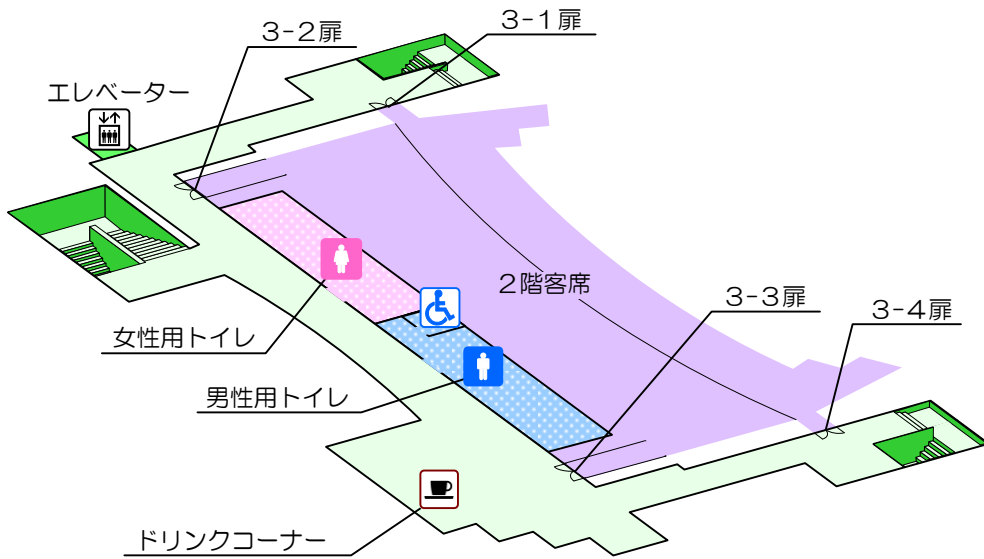

相模女子大学グリーンホール 大ホールロビー案内図

3階ロビー

《3階のご案内》

- ・男性用トイレ
- ・女性用トイレ
- ・2階客席
- ・ドリンクコーナー

2階ロビー (ロビー出入口階)

《2階のご案内》

- ・ロビー出入口
- ・1階客席
- ・親子室
- ・コインロッカー

1階ロビー

《1階のご案内》

- ・男性用トイレ
- ・女性用トイレ
- ・1階客席
- ・自動販売機 (飲み物のみ)

～ Information ～

- ・歩行者デッキに面している大ホールロビー出入口 (正面出入口) は、2階ロビーになります。
- ・トイレは1階ロビー、3階ロビーにございます。(ロビー出入口のある2階ロビーにはございません。)