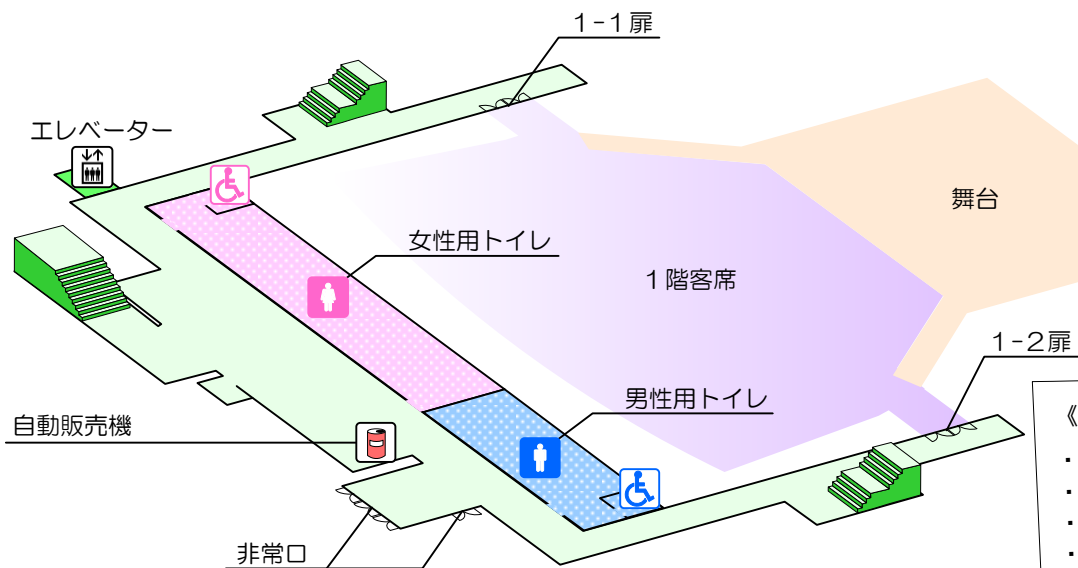

相模女子大学グリーンホール 大ホールロビー案内図

3階ロビー

《3階のご案内》

- ・男性用トイレ
- ・女性用トイレ
- ・2階客席
- ・ドリンクコーナー

2階ロビー (ロビー出入口階)

《2階のご案内》

- ・ロビー出入口
- ・1階客席
- ・親子室
- ・コインロッカー

1階ロビー

《1階のご案内》

- ・男性用トイレ
- ・女性用トイレ
- ・1階客席
- ・自動販売機 (飲み物のみ)

～ Information ～

- ・歩行者デッキに面している大ホールロビー出入口 (正面出入口) は、2階ロビーになります。
- ・トイレは1階ロビー、3階ロビーにございます。(ロビー出入口のある2階ロビーにはございません。)