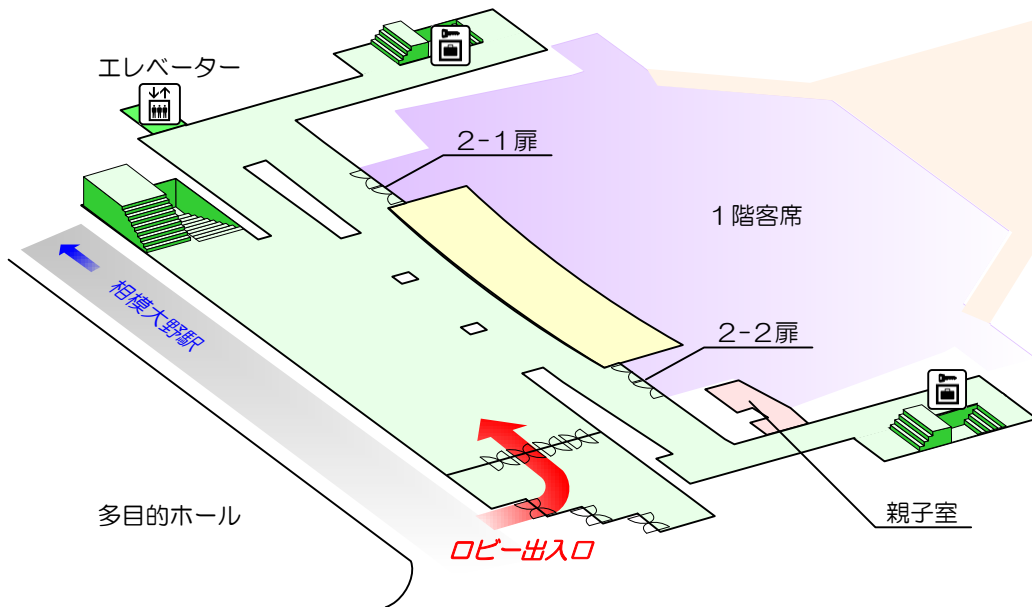

相模女子大学グリーンホール 大ホールロビー案内図

3階ロビー

《3階のご案内》

- ・男性用トイレ
- ・女性用トイレ
- ・2階客席
- ・ドリンクコーナー

2階ロビー (ロビー出入口階)

《2階のご案内》

- ・ロビー出入口
- ・1階客席
- ・親子室
- ・コインロッカー

1階ロビー

《1階のご案内》

- ・男性用トイレ
- ・女性用トイレ
- ・1階客席
- ・自動販売機 (飲み物のみ)

～ Information ～

- ・歩行者デッキに面している大ホールロビー出入口 (正面出入口) は、2階ロビーになります。
- ・トイレは1階ロビー、3階ロビーにございます。(ロビー出入口のある2階ロビーにはございません。)