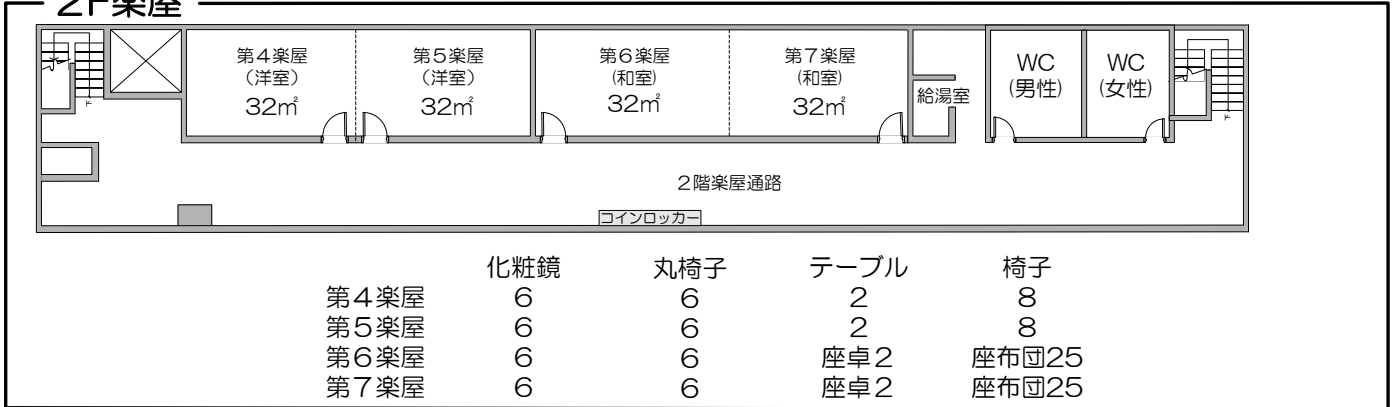

●大ホール楽屋 案内図●

2021年10月

2F楽屋

1F楽屋

地下楽屋

※各楽屋には、モニターTV、内線電話、洗面台があります。
(第1控室・第10楽屋には、洗面台はありません。)

※第2・第3楽屋、第4・第5楽屋、第6・第7楽屋、第8・第9楽屋は、
可動のパーティションが用意してあります。

※各階の給湯室には、ポット(お湯専用)、給湯器などの用意があります。
(1階の給湯室のみ、冷蔵庫があります。)