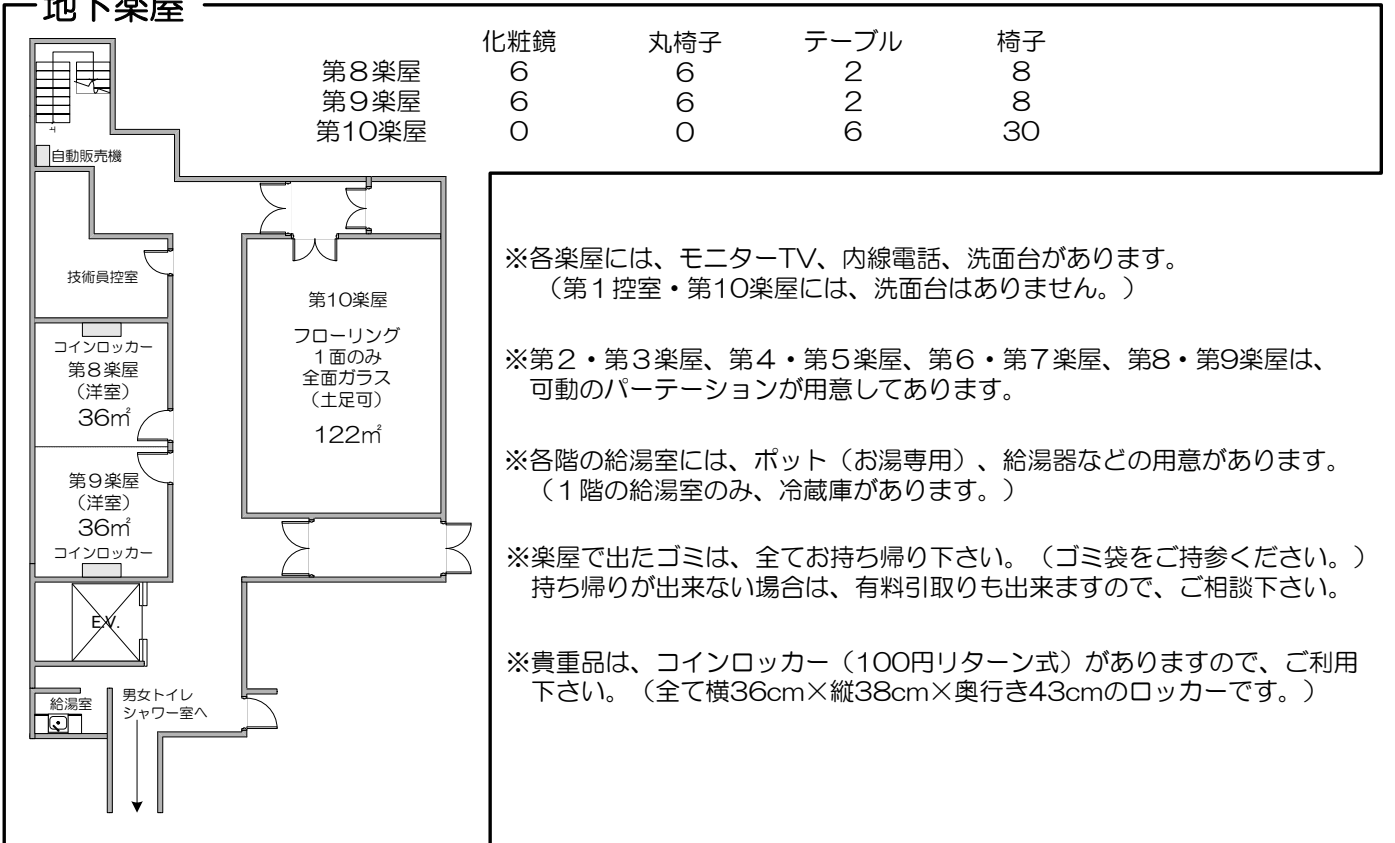

●大ホール楽屋 案内図●

2021年10月

2F楽屋

1F楽屋

地下楽屋

※各楽屋には、モニターTV、内線電話、洗面台があります。
(第1控室・第10楽屋には、洗面台はありません。)

※第2・第3楽屋、第4・第5楽屋、第6・第7楽屋、第8・第9楽屋は、
可動のパーティションが用意してあります。

※各階の給湯室には、ポット(お湯専用)、給湯器などの用意があります。
(1階の給湯室のみ、冷蔵庫があります。)