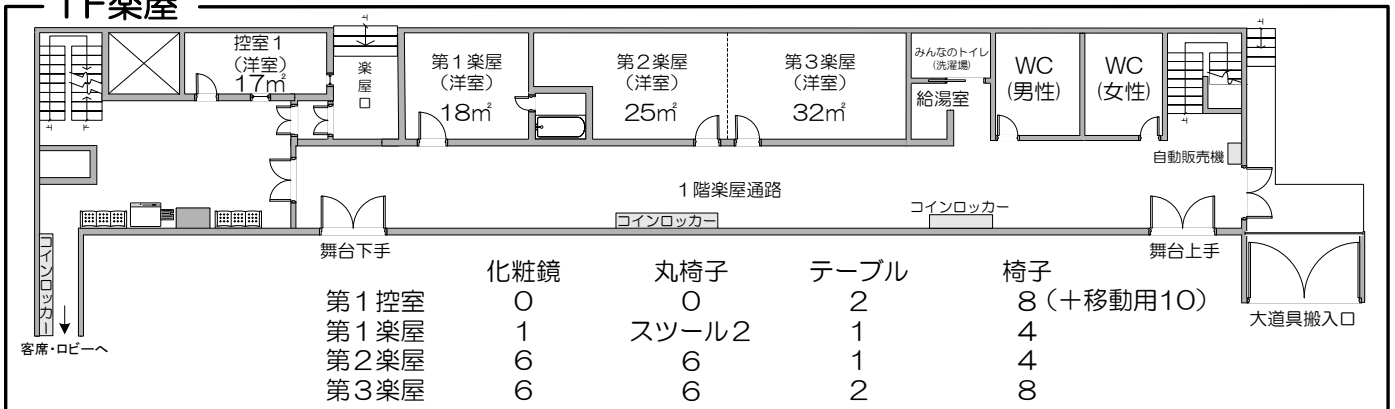

●大ホール楽屋 案内図●

2021年10月

2F楽屋

1F楽屋

地下楽屋

※各楽屋には、モニターTV、内線電話、洗面台があります。
(第1控室・第10楽屋には、洗面台はありません。)

※第2・第3楽屋、第4・第5楽屋、第6・第7楽屋、第8・第9楽屋は、
可動のパーティションが用意してあります。

※各階の給湯室には、ポット(お湯専用)、給湯器などの用意があります。
(1階の給湯室のみ、冷蔵庫があります。)

※楽屋で出たゴミは、全てお持ち帰り下さい。(ゴミ袋をご持参ください。)
持ち帰りが出来ない場合は、有料引取りも出来ますので、ご相談下さい。

※貴重品は、コインロッカー(100円リターン式)がありますので、ご利用
下さい。(全て横36cm×縦38cm×奥行き43cmのロッカーです。)