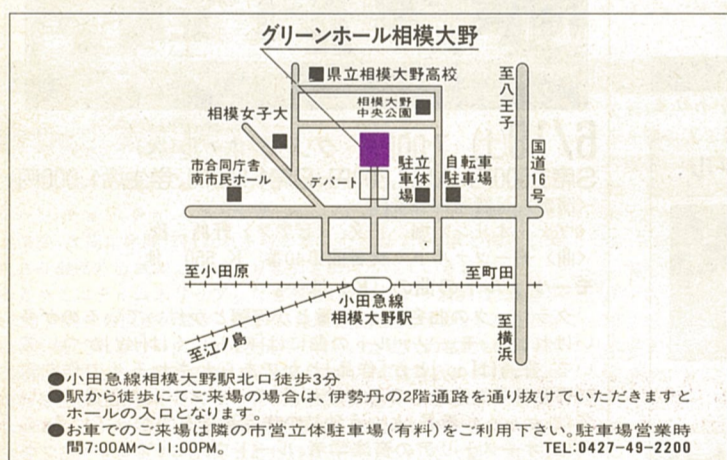

相模原市民会館ホール 休館日=6/7(月)、10(木)、14(月)、21(月)、28(月)

6/9(水) 10:30AM	東山流夢貴会 二十周年記念舞踊	入場無料	日本舞踊、新舞踊の発表会 ゲスト真木ことみさんの歌に合せての踊り等	東山流夢貴会(山口方) ☎0427(74)5506
11(金) 7:00PM	映画会 「僕らはみんな生きている」	前売 大人 1,200円 高校生 1,200円 中学生 900円 小学生 900円 幼児(3歳以上) 900円 当日 大人 1,300円 高校生 1,300円 中学生 1,200円 小学生 1,000円 幼児(3歳以上) 900円	◀チケットは、市民会館チケットセンター窓口でもお求めいただけます。(直接販売のみ、電話予約はできません)	市民映画同好会 ☎0427(52)2142
12(土) 7:00PM	さがみ岳風会 25周年記念大会	入場無料	(社)日本詩吟学院理事長を迎え、会長小川雄岳他220名が構成吟「源平の盛衰」等を発表	さがみ岳風会(志田方) ☎0427(54)7469
22(火) 10:30AM	第25回高齢者芸能大会	入場無料	老人クラブの会員による踊り、民謡等の発表会	市役所高齢者福祉課 ☎(54)1111隣5423
27(日) 10:20AM	家庭教育講演会	入場無料	講師 家庭教育研究所 丸山貴代 テーマ 家庭でキララ今輝く時 一強めよう家族の絆子育てから	けやきの会 ☎0427(76)7340

市民会館チケットセンター 営業中

1. 〈取扱チケット〉
   ①相模原市民文化財団・主催公演
   ②チケットセンター情報欄にて紹介した公演
   ③「月間スケジュール」中★マークの付いた公演などです。
   〈チケットお求め方法〉
   ①電話予約後窓口へ
   ②直接窓口へ
   〈電話予約・お問い合わせは〉
   ☎0427(42)9999チケットセンターへ

グリーンホール&市民会館チケットセンター/チケットぴあ・丸井チケットぴあ
0427(42)9999 03(5237)9999-03(5385)9999

近隣のプレイガイド

- ■伊勢丹相模原店B館1F (10:00~19:00 水定休)
- ■ニチイ海老名店ポトラッチ (10:00~19:00 無休)
- ■すみや相模原相模台店 (10:00~19:00 第2・3水休)
- ■ティムセン新百合丘ミロード (10:00~19:00 無休)
- ■忠実屋橋本店3F (10:00~19:00 水定休)
- ■ダイエー海老名店2F (10:00~19:00 水定休)
- ■アイワール相模原店3F (10:00~19:00 火不定休)
- ■厚木ヒブレ1 FMYCAL21 (10:00~19:00 不定休)
- ■サトーセン相模大野店5F (10:00~19:00 水定休)
- ■TSUTAYA座間店 (10:00~19:00 無休)
- ■相模大野岡田屋モアーズ (10:00~19:00 木不定休)
- ■AMENITY BOX YAMAMOTO (10:00~19:00 無休)
- ■KEIOサービスセンター橋本 (10:00~19:00 無休)
- ■丸井町田店2F (10:30~19:00 水不定休)
- ■町田東急百貨店新館7F (10:00~19:00 水定休)
- ■丸井厚木店7F (10:30~19:00 水不定休)
- ■小田急町田店3F (10:00~19:00 水定休)
- ■丸井藤沢店 (10:30~19:00 水不定休)
- ■中央林間とつきゆう3F (10:00~19:00 木不定休)

チケット・セゾン 03(5990)9999

- ■西友町田店1F (10:00~19:30 木不定休)
- ■藤沢西武2F (10:00~19:00 水不定休)

CNプレイガイド 03(5802)9999

- ■町田スガナミ楽器 (10:40~18:50 水定休)
- (10:00~18:00 日祭日)
- ■町田長崎屋B館 (10:00~19:00 水不定休)
- ■プラザビーミー町田店 (10:00~19:00 火定休)
- ■ツリストプラザ南林間店 (10:00~19:00 不定休)

「おたより」お待ちしております
相模原市民文化財団では、皆様からのおたよりをお待ちしています。この情報紙に対するご意見・ご感想・苦言・その他、どんな事でも構いません。いただいたお便りは、この紙面にて一部をご紹介させていただきます。はがき・封書は問いません。掲載させていただいた方には特製テレホンカードをプレゼントいたします。
▶あて先
〒228 相模原市相模大野4-4-1
相模原市民文化財団
「おたより」係