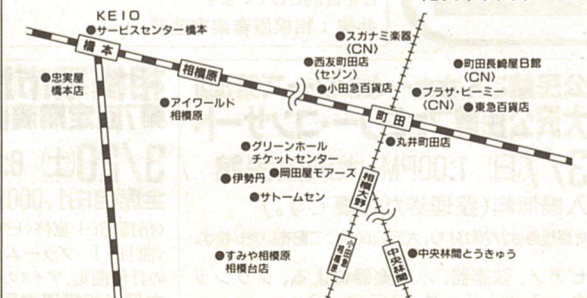

●チケットのご予約・お求めは

グリーンホール
チケットセンター ☎0427(42)9999 年中無休
10:00~19:00

1. お電話いただきますと、予約が成立します。その際に、チケット引換えに必要な予約番号をお伝えしますので、その番号をお持ちになり、一週間以内にグリーンホール・チケットセンターもしくは、お近くのチケットぴあの窓口へお越し下さい。
2. 電話予約をせず、グリーンホール・チケットセンターもしくは、チケットぴあの窓口で直接お買い求めいただくこともできます。尚、窓口の販売も10:00AMからです。

グリーンホール・チケットセンター以外でも電話予約ができます

チケットぴあ☎03(5237)9999 丸井チケットぴあ☎03(5385)9999
チケット・セゾン☎03(5990)9999 CNプレイガイド☎03(5802)9999

- ▶グリーンホール・チケットセンター/チケットぴあ/丸井チケットぴあはコンピュータ・オンラインで結ばれていますので、どちらでご予約/お買求めいただいても同じ条件でお席をお取りいたします。
- ▶チケット・セゾン/CNプレイガイドでご予約されたチケットはそれぞれの取扱い店でのみお受取りできます。

1. ### 近隣のプレイガイド
2. ■チケットぴあ
     - ●伊勢丹相模原店1F
     - ●すみや相模原相模台店
     - ●忠実屋橋本店
     - ●アイワールド相模原店3F
     - ●サトームセン相模大野店5F
     - ●相模大野岡田屋モアーズ
   - ■丸井チケットぴあ
     - ●丸井町田店2F
     - ●丸井厚木店7F
     - ●丸井藤沢店8F
   - ●KEIOサービスセンター橋本
   - ●まちだ東急百貨店新館7F
   - ●町田小田急百貨店3F
   - ●中央林間とうきゅう3F
   - ●ニチエ老名店ポトランチ
   - ●ティムセン新百合ヶ丘ロード店
   - ■チケットセゾン
     - ●西友町田店1F
     - ●藤沢西武百貨店
   - ■CNプレイガイド
     - ●町田スガナミ楽器
     - ●町田長崎屋B館
     - ●プラザピーミー町田店
     - ●ツーリストプラザ南林間店
   - ●ダイエー海老名店
   - ●有隣堂厚木店
   - ●厚木プラザMYCAL21
   - ●大和とうきゅう4F
   - ●TSUTAYA座間店
   - ●AMENITY BOX YAMAMOTO

チケットは、近くの窓口でお買い求めいただけます。
(印のない窓口はチケットぴあとオンラインで結ばれています) (CN) CNプレイガイド(セゾン) チケットセゾン

〈お知らせ〉 グリーンホール相模大野およびグリーンホール・チケットセンターは1/25(月)設備点検のため休ませていただきます。

●小田急線相模大野駅北口徒歩3分
●駅から徒歩にてご来場の場合は、伊勢丹の2階通路を通り抜けていただきますとホールの入口となります。
●お車でのご来場は隣の市営立体駐車場(有料)をご利用下さい。駐車場営業時間7:00AM~11:00PM。