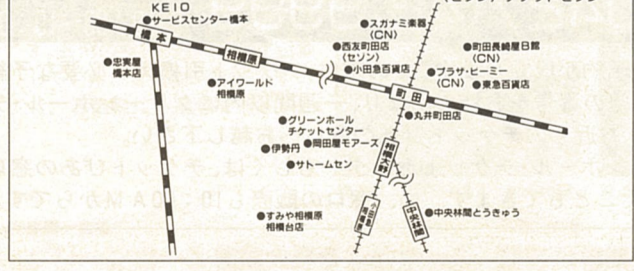

これからも様々な催し物が登場予定です。どうぞお楽しみに。
※詳細は次号にてお知らせいたします。

人形浄瑠璃「文楽」
3/16(火) 昼の部2:00/
夜の部6:30PM
・大ホール

〈演目〉昼の部「攝州合邦辻」「戻り橋」
夜の部「天網島時雨炬燵」「釣女」

グレンミラー・オーケストラ
3/28(日) 3:00PM・大ホール

第6回名人劇場～本格的な古典落語の競演～ 「名人柳家小三治 vs 若手真打の競演」

1/17(日) 3:00PM・南市民ホール(相模原市南合同庁舎内)
指定席 一般2,500円、学生席(当日指定)1,000円

柳家 翁家 柳家 柳家 柳家 柳家
小三治 喜乃 喜楽 仲入り さん 権 福 三
(太神楽曲芸) 乃 楽 入り さん 太 治 太 楼

55万市民のパワー溢れる歓喜の歌 第九演奏会

12/12(土) 6:30PM・大ホール 11/1 発売
全席自由 1,000円

〈曲目〉ヘンデル：メサイアよりNo.4、No.26/
ベートーヴェン：交響曲第9番「合唱付き」
〈指揮〉荒谷俊治〈管弦楽〉相模原市民交響楽団
〈合唱〉第九合唱団〈合唱指揮〉清水敬一
〈独唱〉ソプラノ：亀田真由美 他

チケットは、近くの窓口でお買い求めいただけます。
(印のない窓口はチケットぴあとオンラインで結ばれています) (CN) CNブレイガイド (セゾン) チケットセゾン

グリーンホール相模大野 会場案内図

- 小田急線相模大野駅北口徒歩3分
- 駅から徒歩にてご来場の場合は、伊勢丹の2階通路を通り抜けていただきますとホールの入口となります。
- お車でご来場の方は隣の市営立体駐車場(有料)をご利用下さい。駐車場営業時間7:00AM～11:00PM。