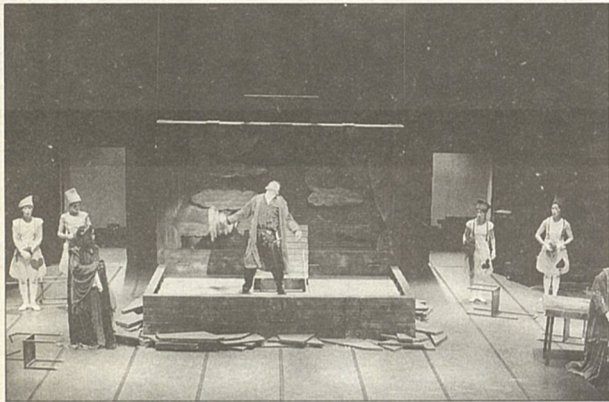

オペラシアターこんにやく座
「ハムレットの時間」

10/23(金) 6:30PM・大ホール
A席2,000円、B席1,500円

発売中
お子様

〈原作〉W.シェークスピア 〈訳〉小田島雄志
〈出演〉大石 哲史、竹田恵子、川鍋節雄、金子左千夫、
谷山倫江 他
〈ピアノ〉寺島陸也
〈台本+演出〉加藤 直

「いまを生きる」オペラを目指し、様々な作品を産みだしてきたこんにやく座。あのシェークスピアの名作「ハムレット」が、こんにやく座によって、現代のカオをもつて蘇ります。物語は、サラリーマンとその妻が、ハムレットとオフェリアに大変身し、夢と現実の境を彷徨う不思議な世界で展開します。加藤直による台本+演出、林光と萩京子の作曲によるこの作品は、音楽と演劇の二元論を超えた、独特の楽しさが溢れる空間を作り出します。

加藤健一事務所 ぼたんどうろう
「牡丹燈籠」

11/23(月・祝) 3:00PM・大ホール
S席3,800円、A席3,000円、
学生席(当日指定)1,000円

発売中

〈原作〉三遊亭円朝
〈脚本〉大西信行
〈演出〉篠崎光正
〈出演〉加藤健一、松本きょうじ、中西良太、星充、大友龍三郎、
家中宏、鷲尾真知子、北村魚、安藤亮子 他

今年4月、「マイ・ファット・フレンド」で好評を博した加藤健一事務所公演。今回は、がりり変って名作古典落語の舞台化に成功した「牡丹燈籠」。加藤健一が初の時代劇に挑む、'92江戸版「ゴースト・バスターズ」。怖いようで怖くない。本当はお腹をかかえて笑ってしまう。笑いと涙のお化け騒動を、どうぞお楽しみに。

音楽座ミュージカル

発売中

「アイ・ラブ・坊っちゃん」プレビュー公演
-夏目漱石作「坊っちゃん」より-

12/5(土) 6:30PM・大ホール
S席6,000円、A席5,000円、B席3,000円
学生席(当日指定)1,500円

〈脚本・演出〉横山由和 〈音楽〉船山基紀
〈出演〉土居裕子、畠中洋、松橋登、佐藤伸行、五十嵐進 他
音楽座の新作ミュージカル。あの名作「坊っちゃん」の世界と、作者である夏目漱石の生きた「明治」という時代をオーバーラップさせながら、ユーモアと悲しみと優しさに溢れたドラマを展開します。この作品は、神戸・オリエンタル劇場、渋谷・シアター・コクーンにさががけてのプレビュー公演。音楽座のミュージカルが、グリーンホール相模大野でスタートします。新作ミュージカルのプレビュー公演。誰よりも早く観劇できるこのチャンスお見逃しなく。

きらめくラテンのリズム
ニュー・ザビア・クガート楽団

10/25(日) 3:00PM・大ホール
S席4,500円 A席3,500円

発売中

〈指揮〉アダ・カバロ
〈曲目〉マイ・ショール、南京豆売り、テキェラ、マンホNo.5、
ペサメ・ムーチョ 他
主催：サウンドポート 共催：相模原市民文化財団

還ってきたセイヤング祭り
RING URBAN CONCERT

11/4(水) 6:30PM・大ホール
全席指定2,400円(わくわくCDプレゼント付き)

発売中

〈出演〉谷村新司、ばんばひろふみ、アン・ルイス、
兵藤ゆき、かとうれいこ
主催：文化放送/相模原市民文化財団

残席僅少

鼓童
「One Earth Tour」

11/7(土) 7:00PM・大ホール
全席指定 3,000円

お子様

売切れ

当日券の発売については未定です。公演当日にお問い合わせください。