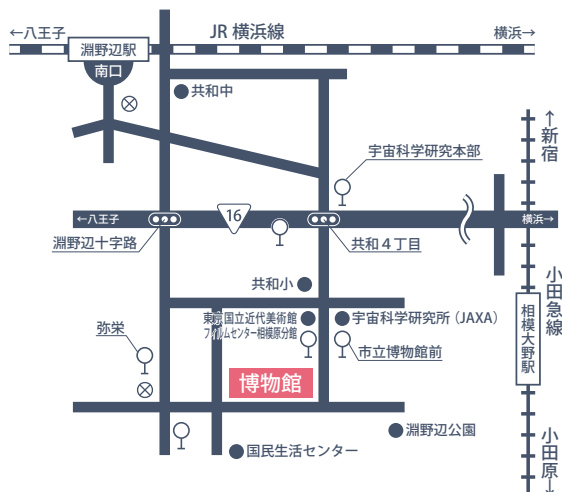

* 1回のお申込につき、
お子さま4名様、保護者1名様まで申込可

アクセス access

相模原市立博物館

相模原市中央区高根 3-1-15

JR 横浜線 淵野辺駅
南口から

徒歩 20分
バス・青葉循環博物館回り（淵37系統）
共和回り（淵36系統）で「市立博物館前」下車すぐ

JR 横浜線 相模原駅
小田急線 相模大野駅から

バス・相模原駅⇄相模大野駅（相02系統）で
「宇宙科学研究所本部」下車5分

JR 相模線 上溝駅から

バス・淵野辺駅南口行き（淵53・59系統）で
「弥栄」下車8分

お車で

- ・東名高速道路「横浜町田 IC」から約11km
- ・圏央道「相模原愛川 IC」から約6km
- ・国道16号「共和4丁目」交差点を西へ約500m
駐車場95台（無料）