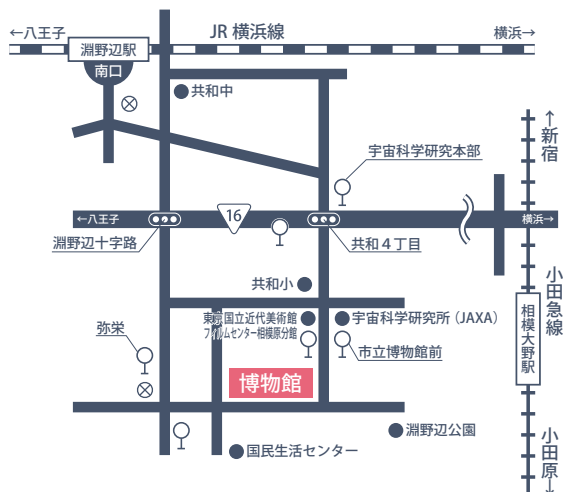

〒252-0303 相模原市南区相模大野 4-4-1
（公財）相模原市民文化財団 総務課 「星空えほん会」係
☎ 042-749-2207 ✉ bunka-kids@hall-net.or.jp

★お申込方法★

- ①住所 ②名前（ふりがな）
- ③学年 ④性別 ⑤保護者の名前
- ⑥電話番号 ⑦保護者の鑑賞希望の有無

をご明記の上、左記まで往復はがき
又はメールにて「星空えほん会」宛に
ご応募ください。

* 1回のお申込につき、
お子さま4名様、保護者1名様まで申込可

アクセス access

相模原市立博物館

相模原市中央区高根 3-1-15

JR 横浜線 淵野辺駅
南口から

徒歩 20分
バス・青葉循環博物館回り（淵37系統）
共和回り（淵36系統）で「市立博物館前」下車すぐ

JR 横浜線 相模原駅
小田急線 相模大野駅から

バス・相模原駅⇄相模大野駅（相02系統）で
「宇宙科学研究本部」下車5分

JR 相模線 上溝駅から

バス・淵野辺駅南口行き（淵53・59系統）で
「弥栄」下車8分

お車で

- ・東名高速道路「横浜町田 IC」から約11km
- ・圏央道「相模原愛川 IC」から約6km
- ・国道16号「共和4丁目」交差点を西へ約500m
駐車場95台（無料）