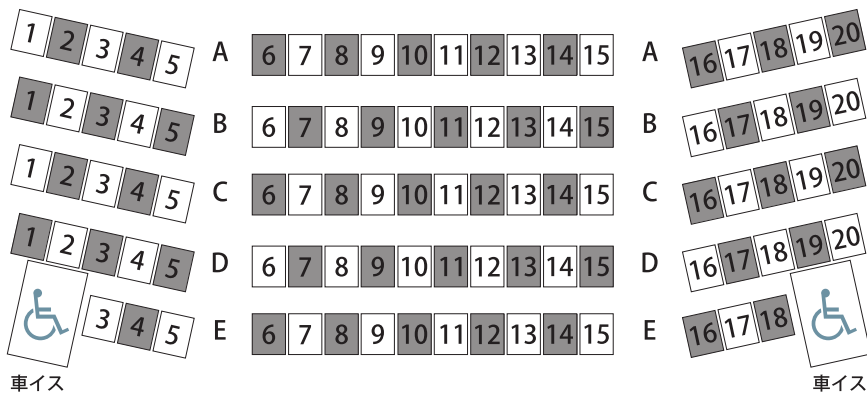

# もみじホール城山 (相模原市立城山文化ホール)

## 座席表

舞台

出口専用