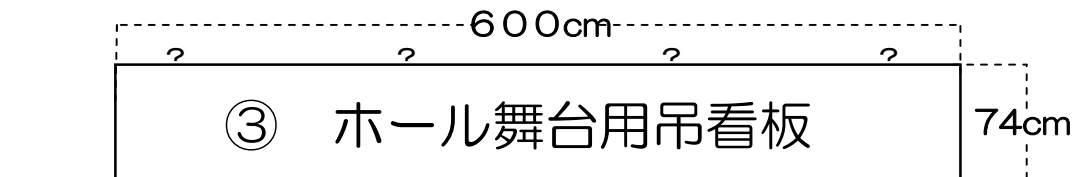

看板等サイズ一覧表

※ 下記のサイズに折り返し部分は含まれていません。
※ 使用後は所定の場所に収納してください。

ホール催し物案内板

めくり台

入場整理券入れ (もぎり台)

480cm

⑥ スクリーン ▲

330cm