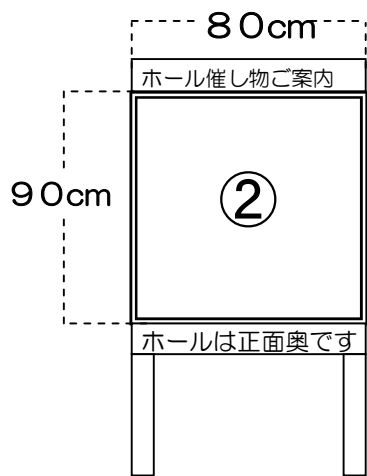

看板等サイズ一覧表

※ 下記のサイズに折り返し部分は含まれていません。
※ 使用後は所定の場所に収納してください。

ホール催し物案内板

めくり台

入場整理券入れ (もぎり台)

480cm

⑥ スクリーン ▲

330cm