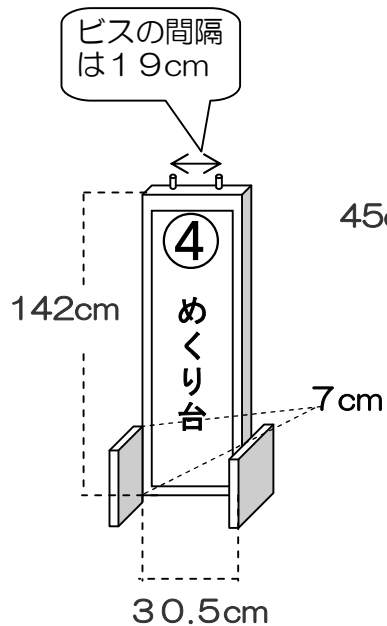

看板等サイズ一覧表

※ 下記のサイズに折り返し部分は含まれていません。
※ 使用後は所定の場所に収納してください。

ホール催し物案内板

めくり台

入場整理券入れ (もぎり台)

480cm

⑥ スクリーン ▲

330cm