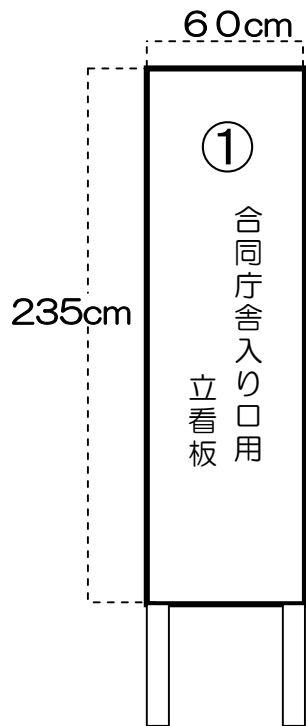

看板等サイズ一覧表

※ 下記のサイズに折り返し部分は含まれていません。
※ 使用後は所定の場所に収納してください。

ホール催し物案内板

めくり台

入場整理券入れ (もぎり台)

480cm

⑥ スクリーン ▲

330cm