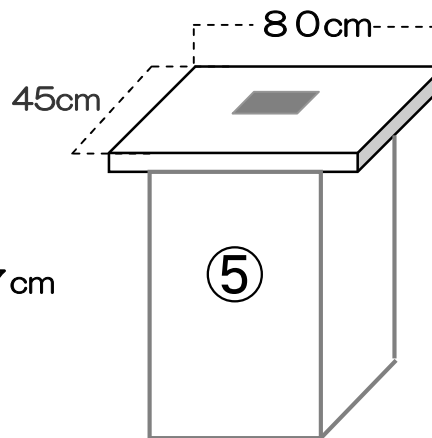

看板等サイズ一覧表

※ 下記のサイズに折り返し部分は含まれていません。
※ 使用後は所定の場所に収納してください。

ホール催し物案内板

めくり台

入場整理券入れ (もぎり台)

480cm

⑥ スクリーン ▲

330cm