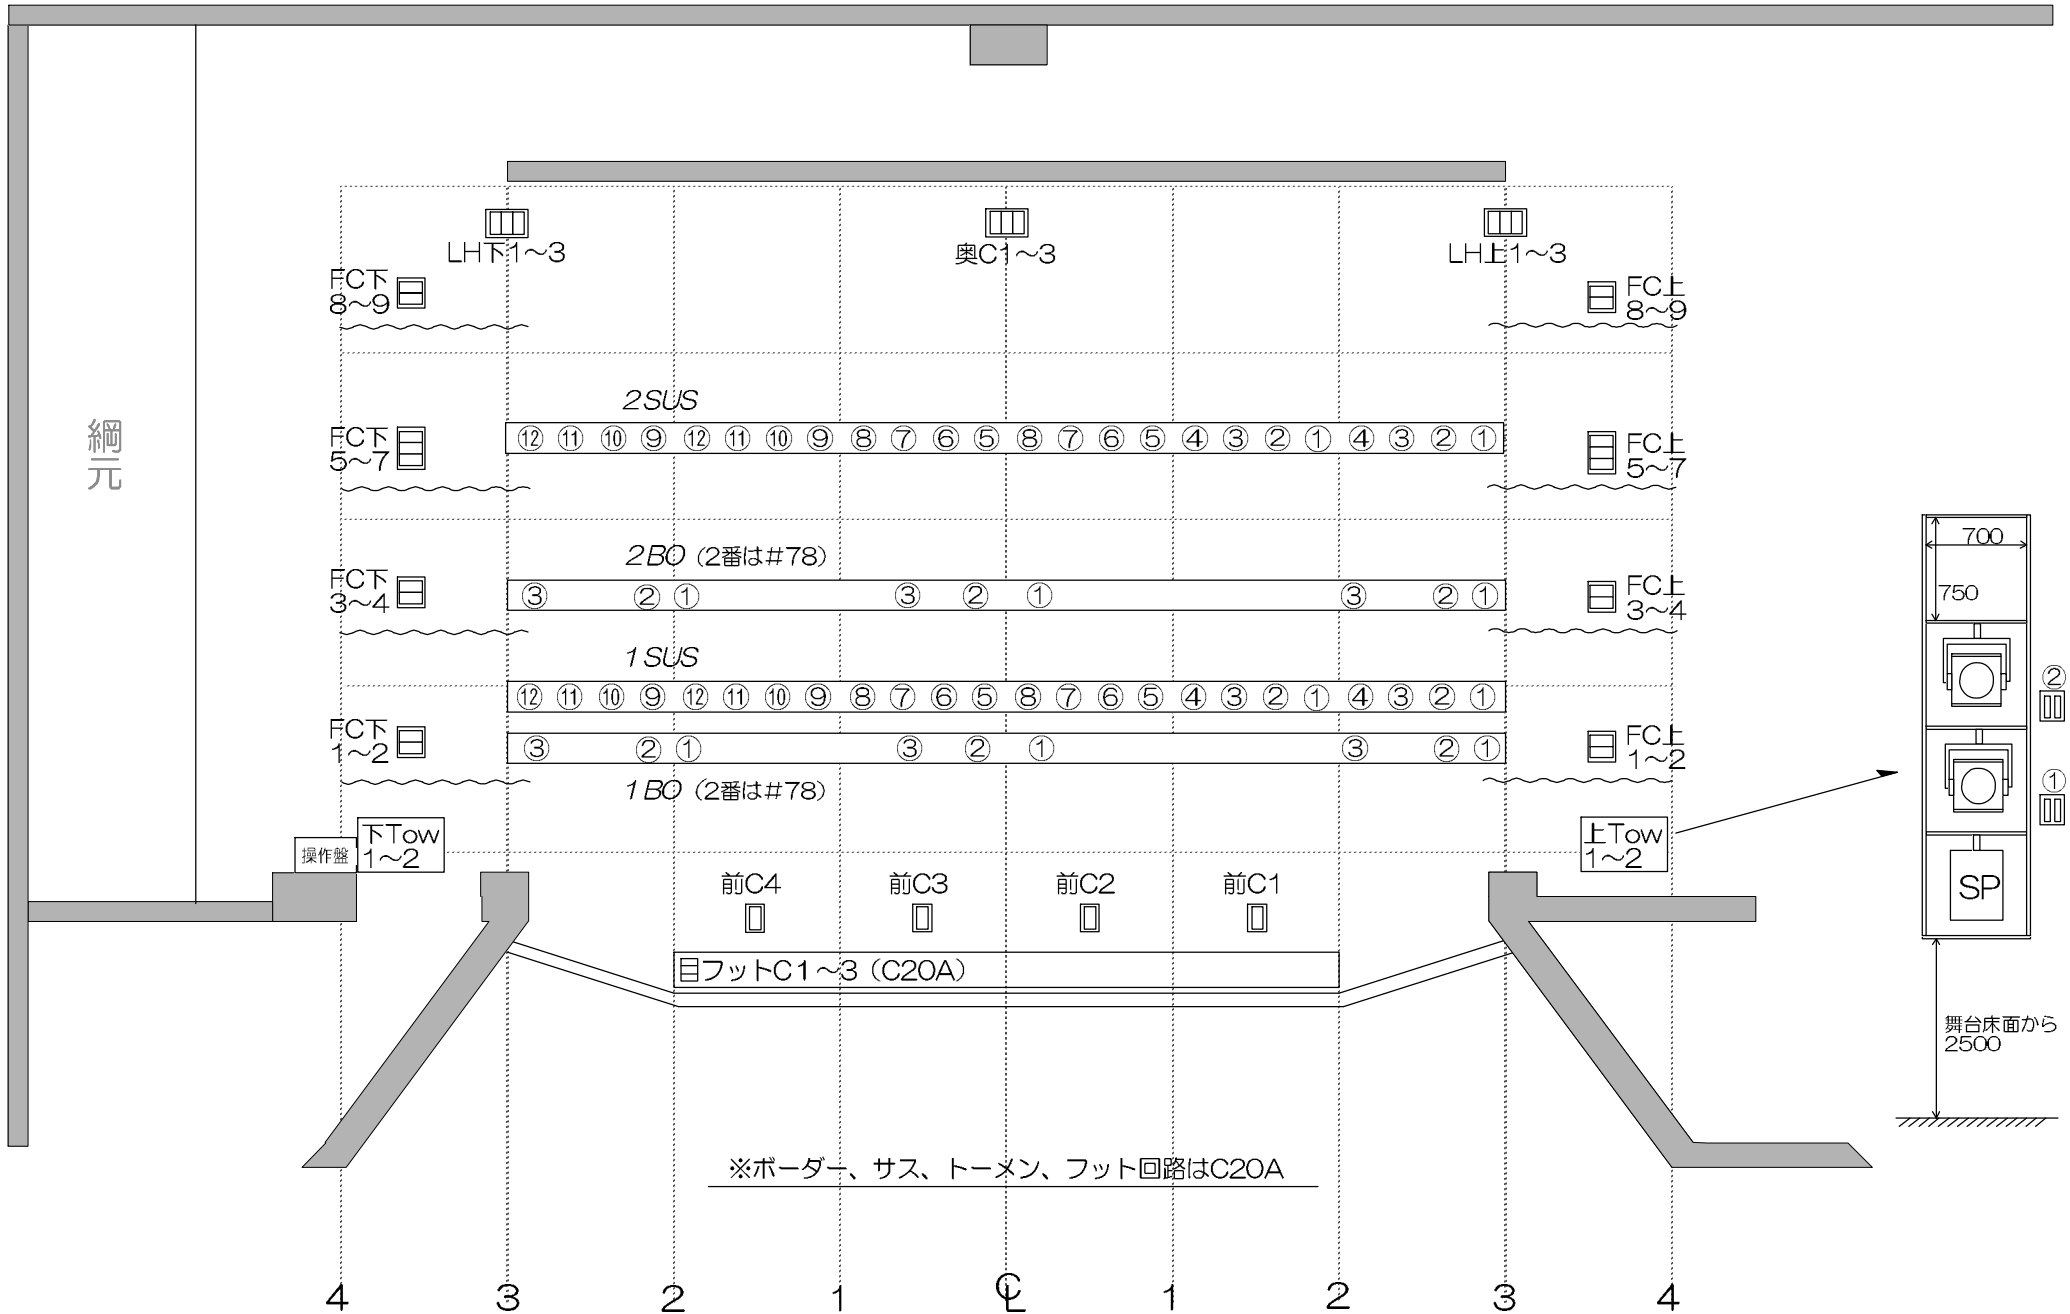

～ keys ～

○ FQH-500W (S1-RC2) ×24

◎ CSQ-500W ×24

網元

← UH ハロゲン200W #72 #59 #22 (各24灯)

← LH ハロゲン200W #72 #59 #22 (各24灯)

← 2SUS C型20A 12回路

← 2BO 150W #W #78 #W (各18灯)

1

℄

1

2

3

4

綱元

操作盤  
下Tow  
1~2

上Tow  
1~2

※ボーダー、サス、トーマン、フット回路はC20A

舞台床面から  
2500

前明かり 機材配置図