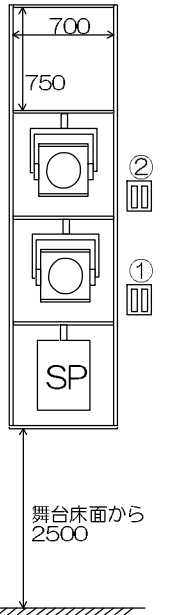

～ keys ～

○ FQH-500W (S1-RC2) ×24

◎ CSQ-500W ×24

網元

← UH ハロゲン200W #72 #59 #22 (各24灯)

← LH ハロゲン200W #72 #59 #22 (各24灯)

← 2SUS C型20A 12回路

← 2BO 150W #W #78 #W (各18灯)

← 1SUS C型20A 12回路

← 1BO 150W #W #78 #W (各18灯)

← 下Tow C型20A 2回路

← 上Tow C型20A 2回路

フットライト 60W #W #78 #W (各16灯)

4

3

2

1

℄

1

2

3

4

綱元

操作盤  
下Tow  
1~2

上Tow  
1~2

※ボーダー、サス、トーマン、フット回路はC20A

舞台床面から  
2500

前明かり 機材配置図