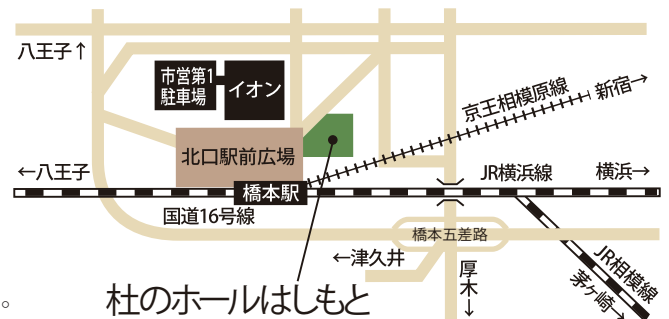

[お申込み・お問合せ]

杜のホールはしもと

「ピアノ弾き初め会」係

〒252-0143 神奈川県相模原市緑区橋本3-28-1 ミウイ橋本7階
(JR横浜線・相模線、京王相模原線「橋本駅」北口を出て右ミウイ橋本7階)

☎042-775-3811 FAX 042-700-2666

※FAX 送信後、到着確認のため、杜のホールはしもとまでご一報ください。

主催：公益財団法人相模原市民文化財団

事務局記入欄	受付日	受付番号	
--------	-----	------	--