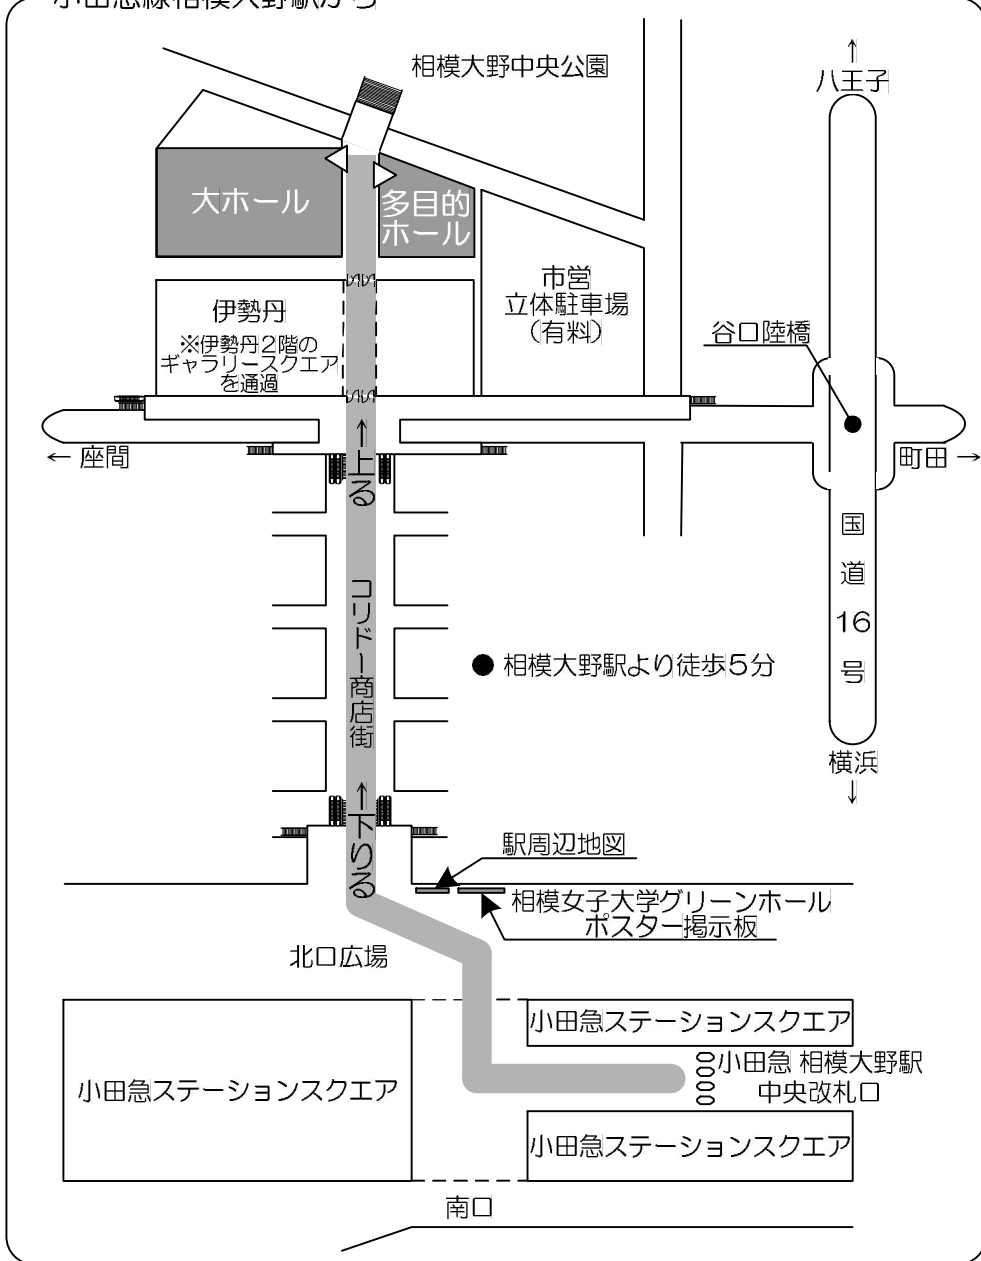

相模女子大学グリーンホール案内図

相模原市南区相模大野4-4-1

Tel 042(749)2200

Fax 042(749)2772

小田急線相模大野駅から

東名横浜町田インターから