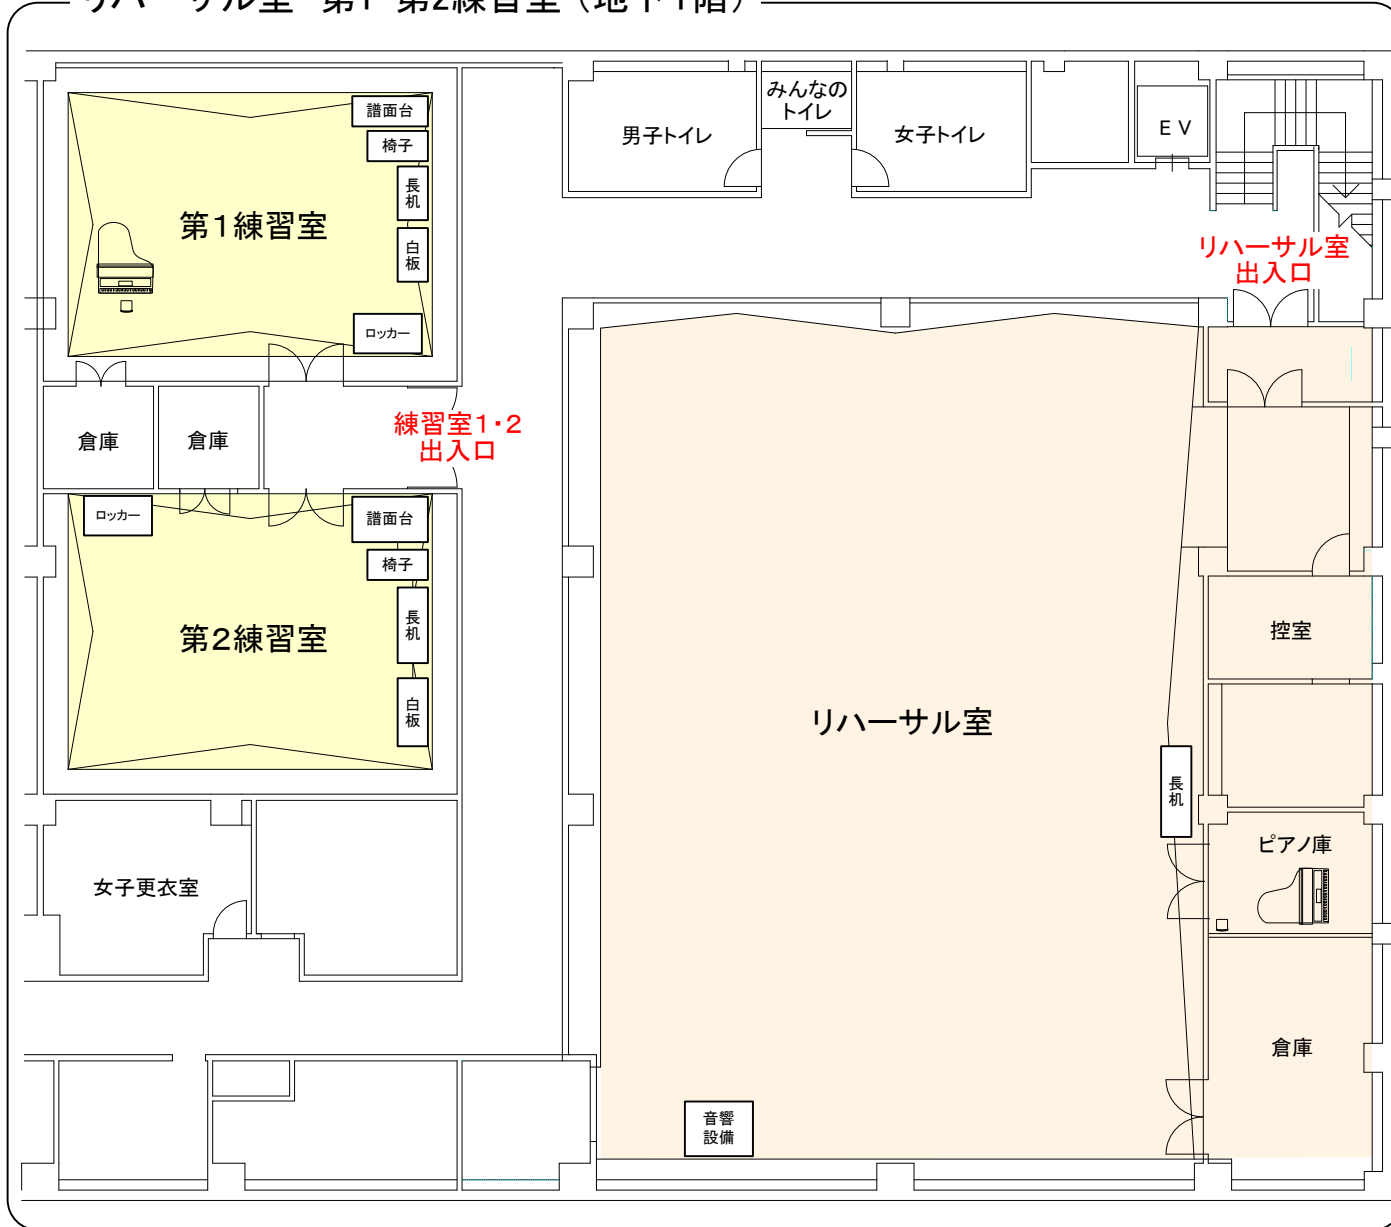

相模女子大学グリーンホール リハーサル室/練習室 見取図

リハーサル室 第1・第2練習室 (地下1階)

※1階の管理事務室前の階段またはエレベーターで地下1階へ下ります。

◎リハーサル室
面積 280㎡(20m×14m)

◎練習室1・2
面積 各63㎡(9m×7m)

※備品については、別紙『備品表』をご参照ください。

※各室の譜面台、椅子、長机、白板は無料でお使いいただけます。ご使用後はもとの場所にお戻しください。