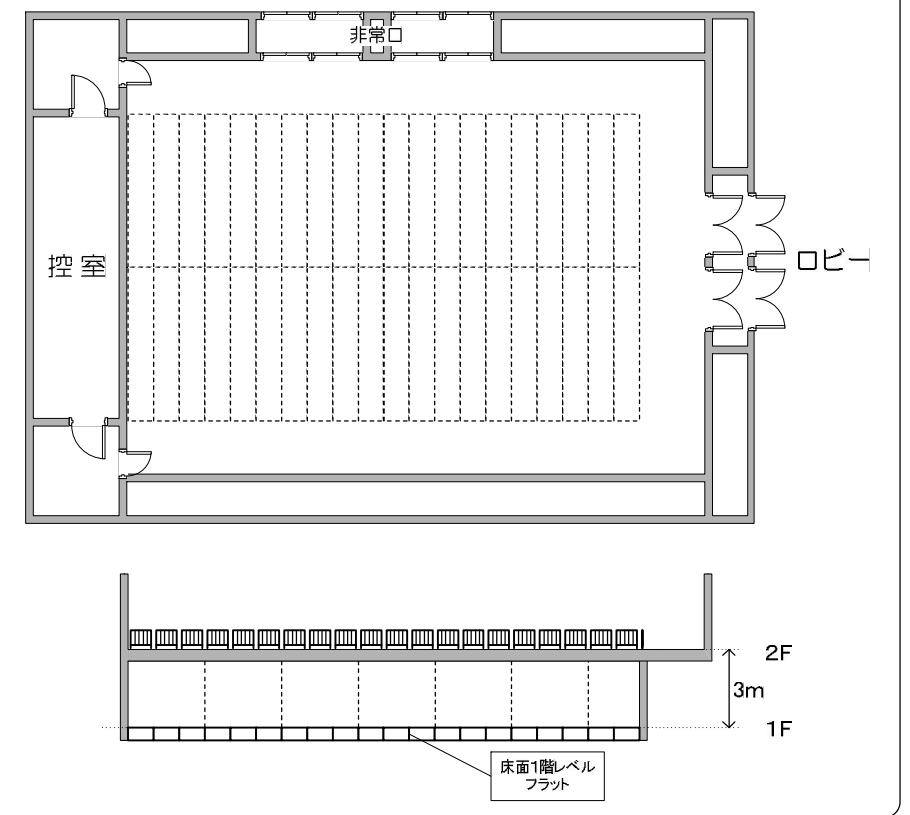

相模女子大学グリーンホール 多目的ホール 床パターン図

基本形式(Cパターン)

●座席数…240席 ●主な使用用途…演奏会/講演会

平土間形式(Aパターン)

●主な使用用途…展示会

平土間形式(Bパターン)

●ロビー(2階出入口)から出入りができないため、利用できません。

ファッションショー形式(Eパターン)

●座席数…200席 ●主な使用用途…演奏会/ファッションショー

センターステージ形式①(Dパターン)

●座席数…260席 ●主な使用用途…演奏会/ファッションショー

センターステージ形式②(Fパターン)

●座席数…258席 ●主な使用用途…演奏会

※基本の床パターンは基本形式(Cパターン)です。基本形式以外の床パターンでご利用の際は、ご利用時間内で床パターンの変更を行ないます。また、ご利用後に基本形式へ戻す際も、ご利用時間内で行います。