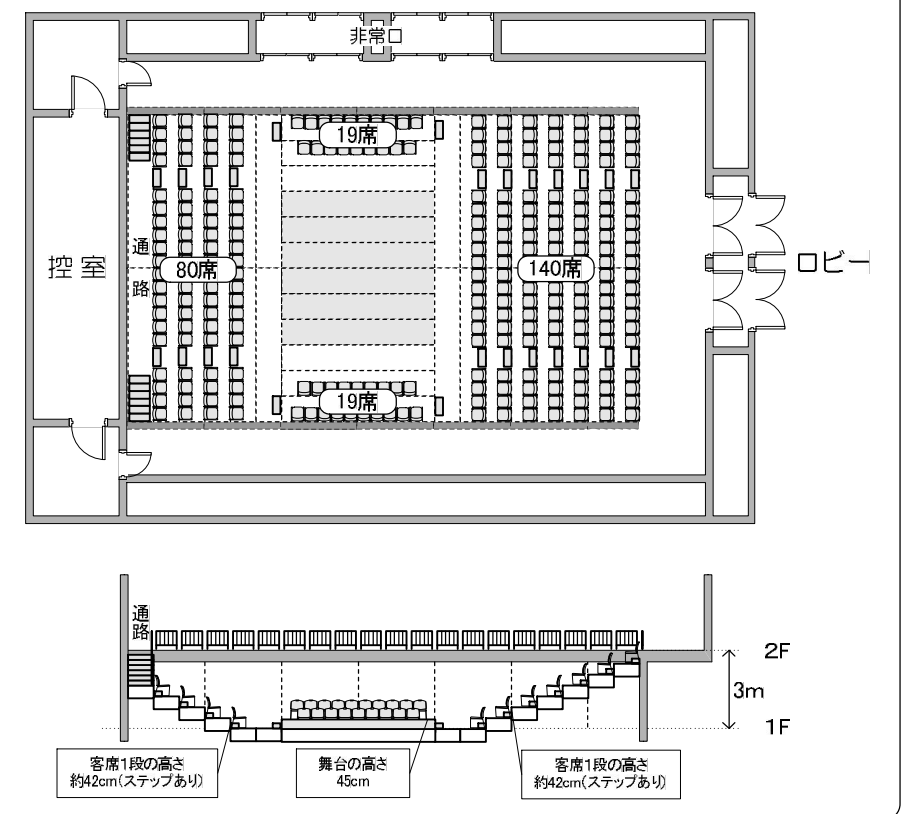

相模女子大学グリーンホール 多目的ホール 床パターン図

基本形式(Cパターン)

●座席数…240席 ●主な使用用途…演奏会/講演会

平土間形式(Aパターン)

●主な使用用途…展示会

平土間形式(Bパターン)

●ロビー(2階出入口)から出入りができないため、利用できません。

ファッションショー形式(Eパターン)

●座席数…200席 ●主な使用用途…演奏会/ファッションショー

センターステージ形式①(Dパターン)

●座席数…260席 ●主な使用用途…演奏会/ファッションショー

センターステージ形式②(Fパターン)

●座席数…258席 ●主な使用用途…演奏会

※基本の床パターンは基本形式(Cパターン)です。基本形式以外の床パターンでご利用の際は、ご利用時間内で床パターンの変更を行ないます。また、ご利用後に基本形式へ戻す際も、ご利用時間内で行います。