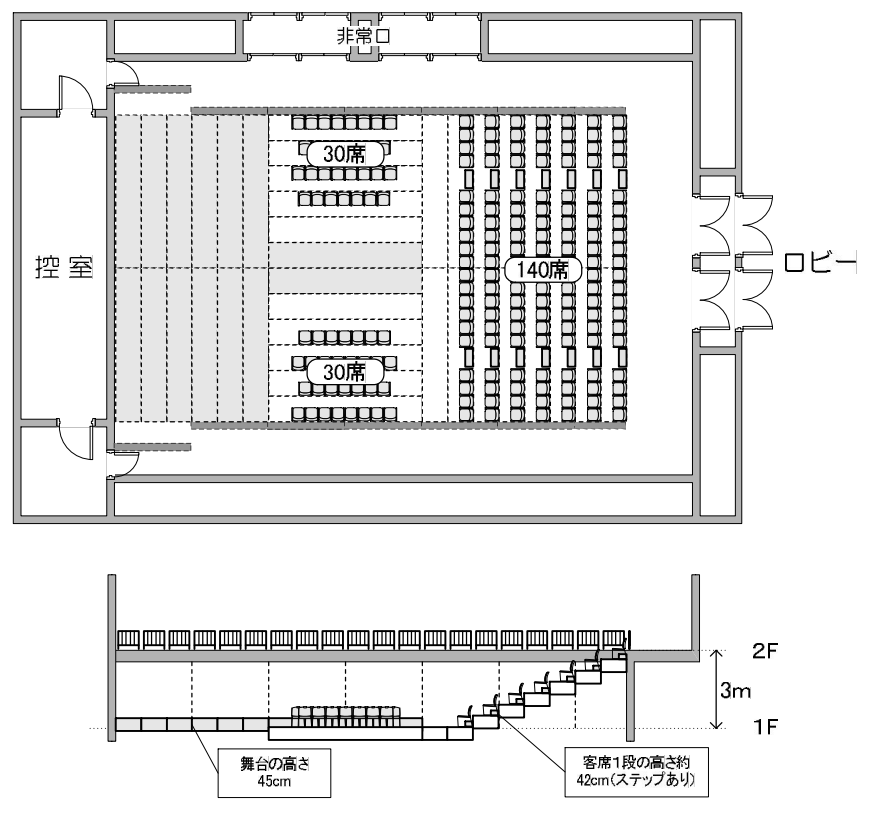

相模女子大学グリーンホール 多目的ホール 床パターン図

基本形式(Cパターン)

●座席数…240席 ●主な使用用途…演奏会/講演会

平土間形式(Aパターン)

●主な使用用途…展示会

平土間形式(Bパターン)

●ロビー(2階出入口)から出入りができないため、利用できません。

ファッションショー形式(Eパターン)

●座席数…200席 ●主な使用用途…演奏会/ファッションショー

センターステージ形式①(Dパターン)

●座席数…260席 ●主な使用用途…演奏会/ファッションショー

センターステージ形式②(Fパターン)

●座席数…258席 ●主な使用用途…演奏会

※基本の床パターンは基本形式(Cパターン)です。基本形式以外の床パターンでご利用の際は、ご利用時間内で床パターンの変更を行ないます。また、ご利用後に基本形式へ戻す際も、ご利用時間内で行います。