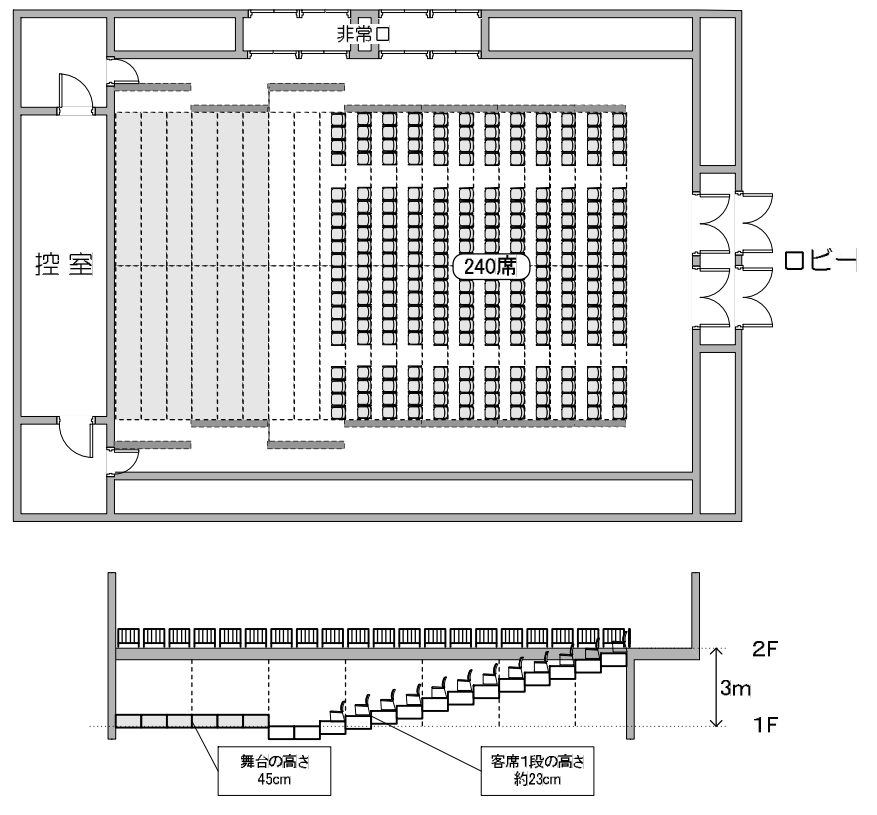

相模女子大学グリーンホール 多目的ホール 床パターン図

基本形式(Cパターン)

●座席数…240席 ●主な使用用途…演奏会/講演会

平土間形式(Aパターン)

●主な使用用途…展示会

平土間形式(Bパターン)

●ロビー(2階出入口)から出入りができないため、利用できません。

ファッションショー形式(Eパターン)

●座席数…200席 ●主な使用用途…演奏会/ファッションショー

センターステージ形式①(Dパターン)

●座席数…260席 ●主な使用用途…演奏会/ファッションショー

センターステージ形式②(Fパターン)

●座席数…258席 ●主な使用用途…演奏会

※基本の床パターンは基本形式(Cパターン)です。基本形式以外の床パターンでご利用の際は、ご利用時間内で床パターンの変更を行ないます。また、ご利用後に基本形式へ戻す際も、ご利用時間内で行います。