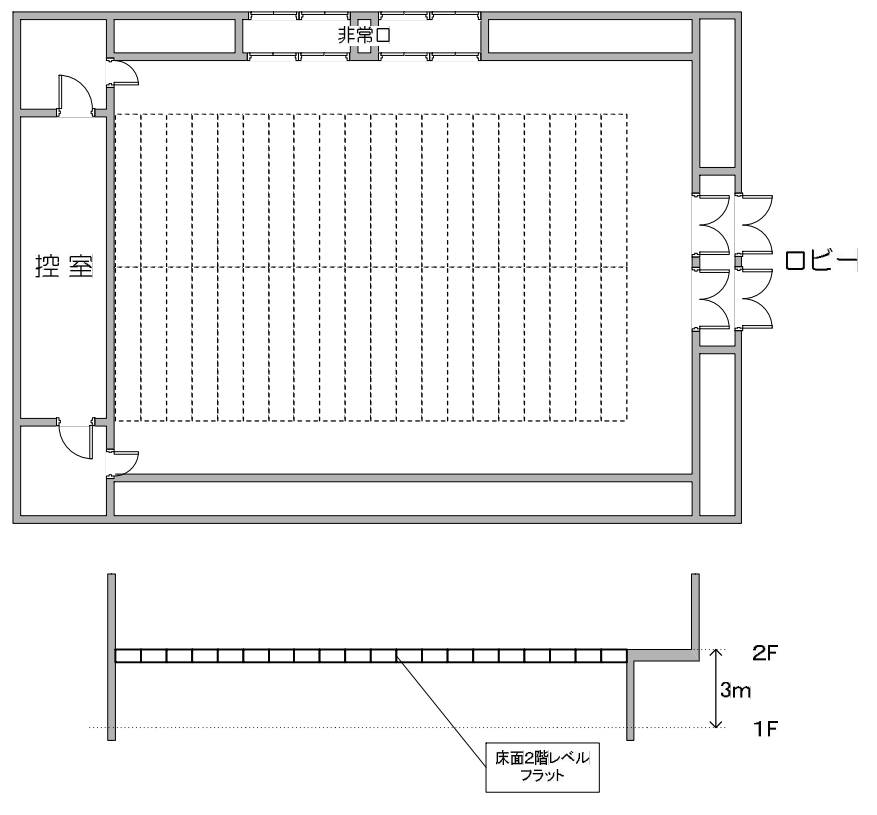

相模女子大学グリーンホール 多目的ホール 床パターン図

基本形式(Cパターン)

●座席数…240席 ●主な使用用途…演奏会/講演会

平土間形式(Aパターン)

●主な使用用途…展示会

平土間形式(Bパターン)

●ロビー(2階出入口)から出入りができないため、利用できません。

ファッションショー形式(Eパターン)

●座席数…200席 ●主な使用用途…演奏会/ファッションショー

センターステージ形式①(Dパターン)

●座席数…260席 ●主な使用用途…演奏会/ファッションショー

センターステージ形式②(Fパターン)

●座席数…258席 ●主な使用用途…演奏会

※基本の床パターンは基本形式(Cパターン)です。基本形式以外の床パターンでご利用の際は、ご利用時間内で床パターンの変更を行ないます。また、ご利用後に基本形式へ戻す際も、ご利用時間内で行います。