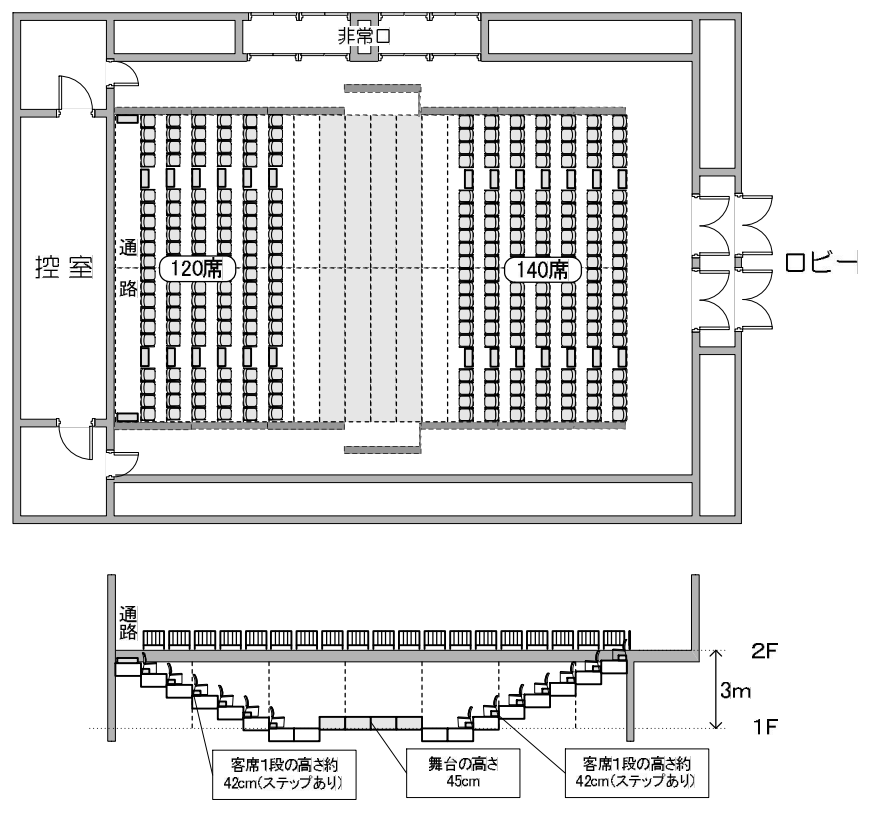

相模女子大学グリーンホール 多目的ホール 床パターン図

基本形式(Cパターン)

●座席数…240席 ●主な使用用途…演奏会/講演会

平土間形式(Aパターン)

●主な使用用途…展示会

平土間形式(Bパターン)

●ロビー(2階出入口)から出入りができないため、利用できません。

ファッションショー形式(Eパターン)

●座席数…200席 ●主な使用用途…演奏会/ファッションショー

センターステージ形式①(Dパターン)

●座席数…260席 ●主な使用用途…演奏会/ファッションショー

センターステージ形式②(Fパターン)

●座席数…258席 ●主な使用用途…演奏会

※基本の床パターンは基本形式(Cパターン)です。基本形式以外の床パターンでご利用の際は、ご利用時間内で床パターンの変更を行ないます。また、ご利用後に基本形式へ戻す際も、ご利用時間内で行います。