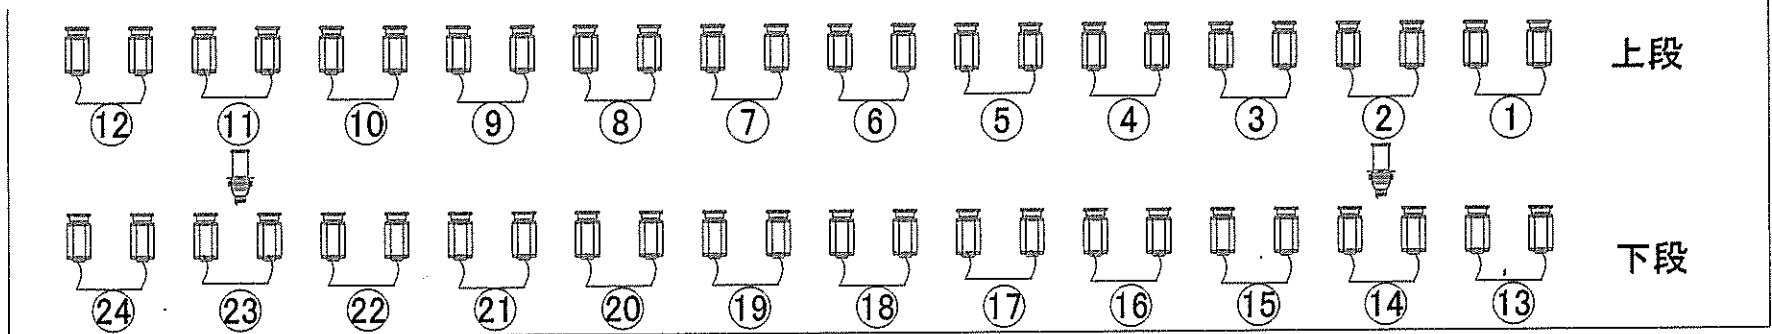

1CL: 1Kw凸 × 48 650w可動ランプピン × 2 直C型30A × 4 DMX OUT × 2

2CL: 1. 5Kw凸 × 32 2KwFollowSpot × 4 (サンビーム × 2) 直C型30A × 2 DMX OUT × 2