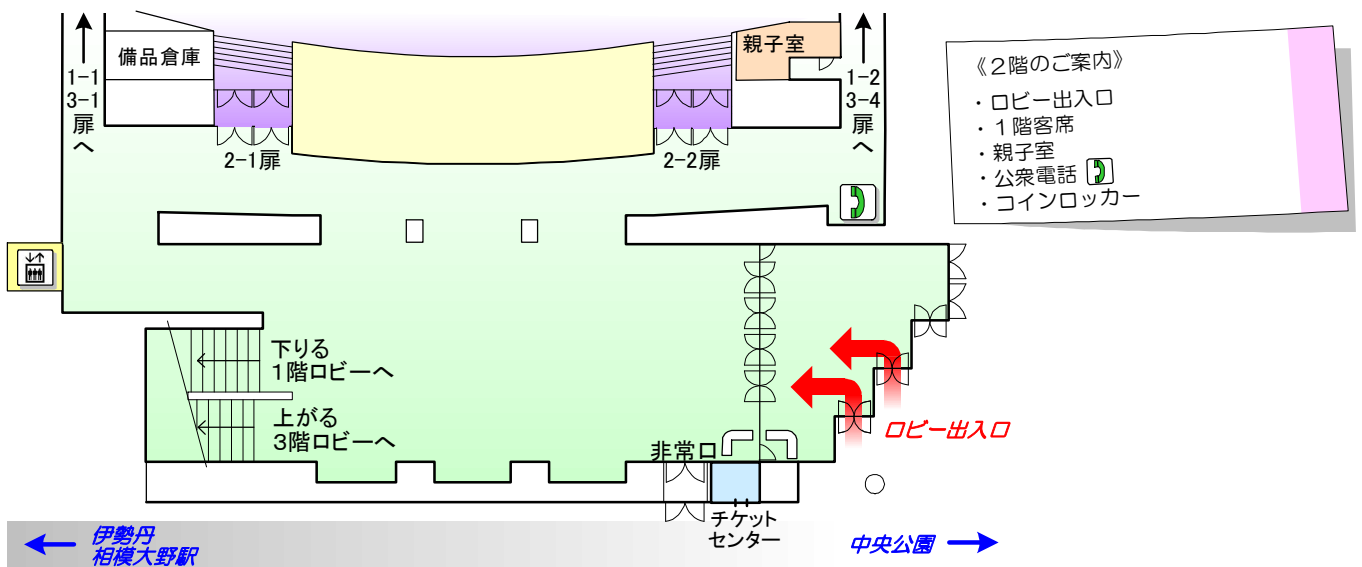

相模女子大学グリーンホール 大ホールロビー案内図

3階ロビー

2階ロビー（ロビー出入口階）

1階ロビー

～ Information ～

- ・伊勢丹2階からの歩行者デッキに面している大ホールロビー出入口（正面出入口）は、2階ロビーになります。
- ・トイレは1階ロビー、3階ロビーにございます。（ロビー出入口のある2階ロビーにはございません。）