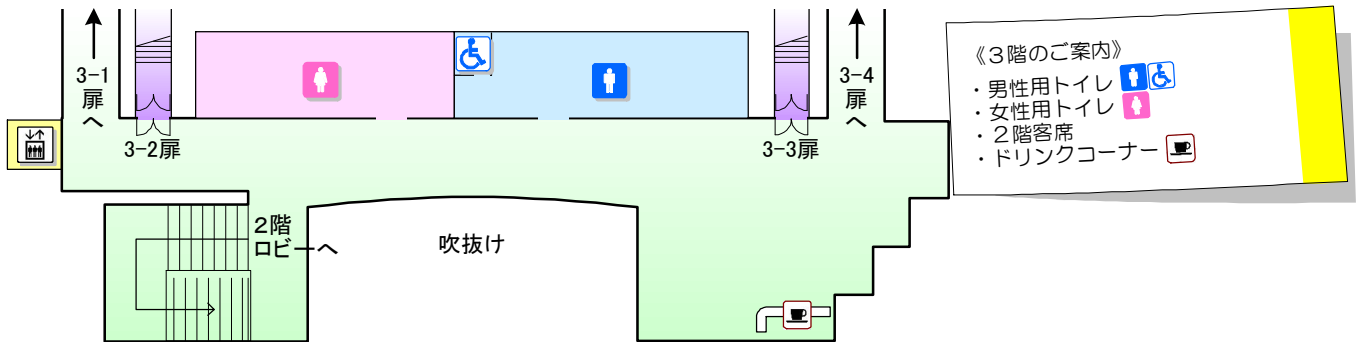

相模女子大学グリーンホール 大ホールロビー案内図

3階ロビー

2階ロビー（ロビー出入口階）

1階ロビー

～ Information ～

- ・伊勢丹2階からの歩行者デッキに面している大ホールロビー出入口（正面出入口）は、2階ロビーになります。
- ・トイレは1階ロビー、3階ロビーにございます。（ロビー出入口のある2階ロビーにはございません。）