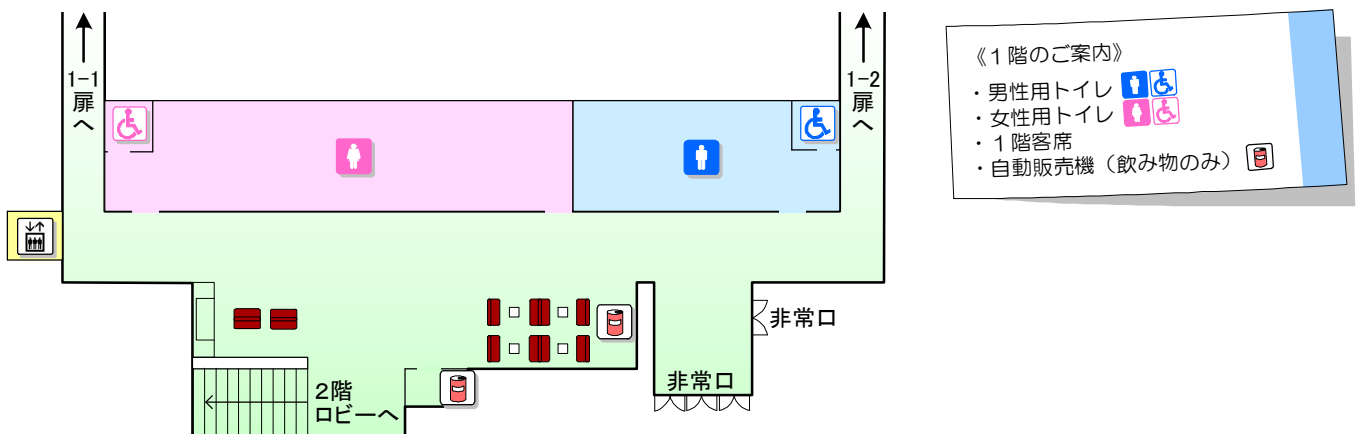

相模女子大学グリーンホール 大ホールロビー案内図

3階ロビー

2階ロビー（ロビー出入口階）

1階ロビー

～ Information ～

- ・伊勢丹2階からの歩行者デッキに面している大ホールロビー出入口（正面出入口）は、2階ロビーになります。
- ・トイレは1階ロビー、3階ロビーにございます。（ロビー出入口のある2階ロビーにはございません。）