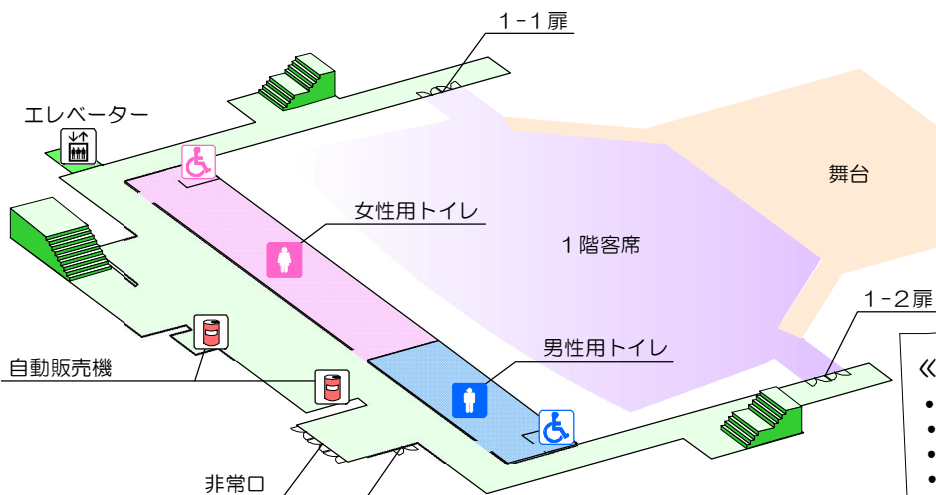

1階ロビー

1. 《1階のご案内》
2. 男性用トイレ
   - 女性用トイレ
   - 1階客席
   - 自動販売機 (飲み物のみ)

～ Information ～

- 伊勢丹2階からの歩行者デッキに面している大ホールロビー出入口 (正面出入口) は、2階ロビーになります。
- トイレは1階ロビー、3階ロビーにございます。(ロビー出入口のある2階ロビーにはございません。)