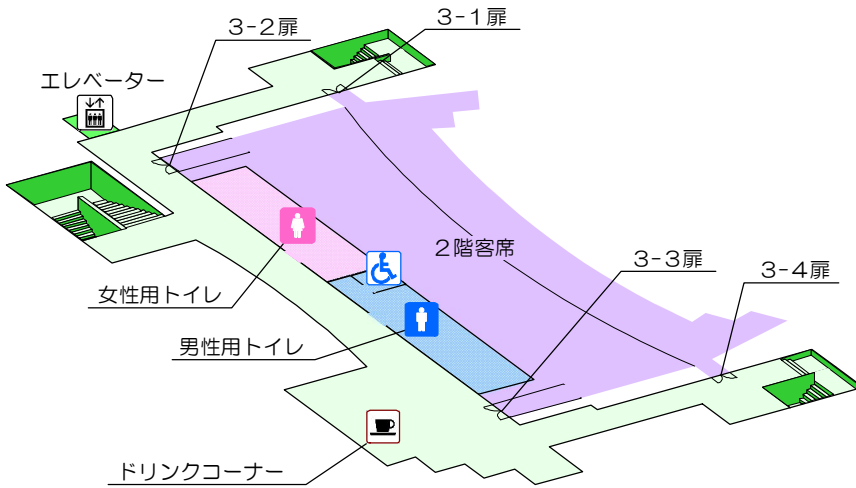

# 相模女子大学グリーンホール 大ホールロビー案内図

## 3階ロビー

- 《3階のご案内》
- 男性用トイレ
  - 女性用トイレ
  - 2階客席
  - ドリンクコーナー

## 2階ロビー (ロビー出入口階)

- 《2階のご案内》
- ロビー出入口
  - 1階客席
  - 親子室
  - 公衆電話
  - コインロッカー

### ～ Information ～

- 伊勢丹2階からの歩行者デッキに面している大ホールロビー出入口 (正面出入口) は、2階ロビーになります。
- トイレは1階ロビー、3階ロビーにございます。(ロビー出入口のある2階ロビーにはございません。)