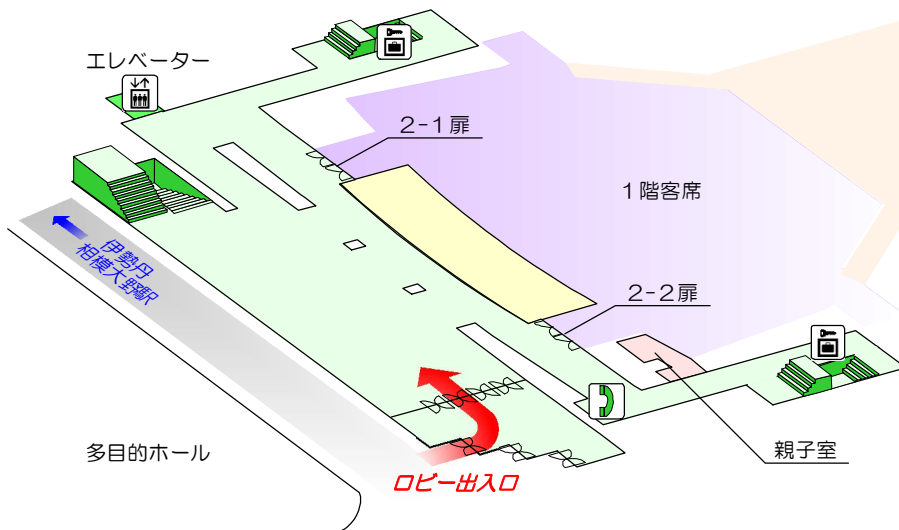

# 相模女子大学グリーンホール 大ホールロビー案内図

## 3階ロビー

- 《3階のご案内》
- 男性用トイレ
  - 女性用トイレ
  - 2階客席
  - ドリンクコーナー

## 2階ロビー (ロビー出入口階)

- 《2階のご案内》
- ロビー出入口
  - 1階客席
  - 親子室
  - 公衆電話
  - コインロッカー

### ～ Information ～

- 伊勢丹2階からの歩行者デッキに面している大ホールロビー出入口 (正面出入口) は、2階ロビーになります。
- トイレは1階ロビー、3階ロビーにございます。(ロビー出入口のある2階ロビーにはございません。)