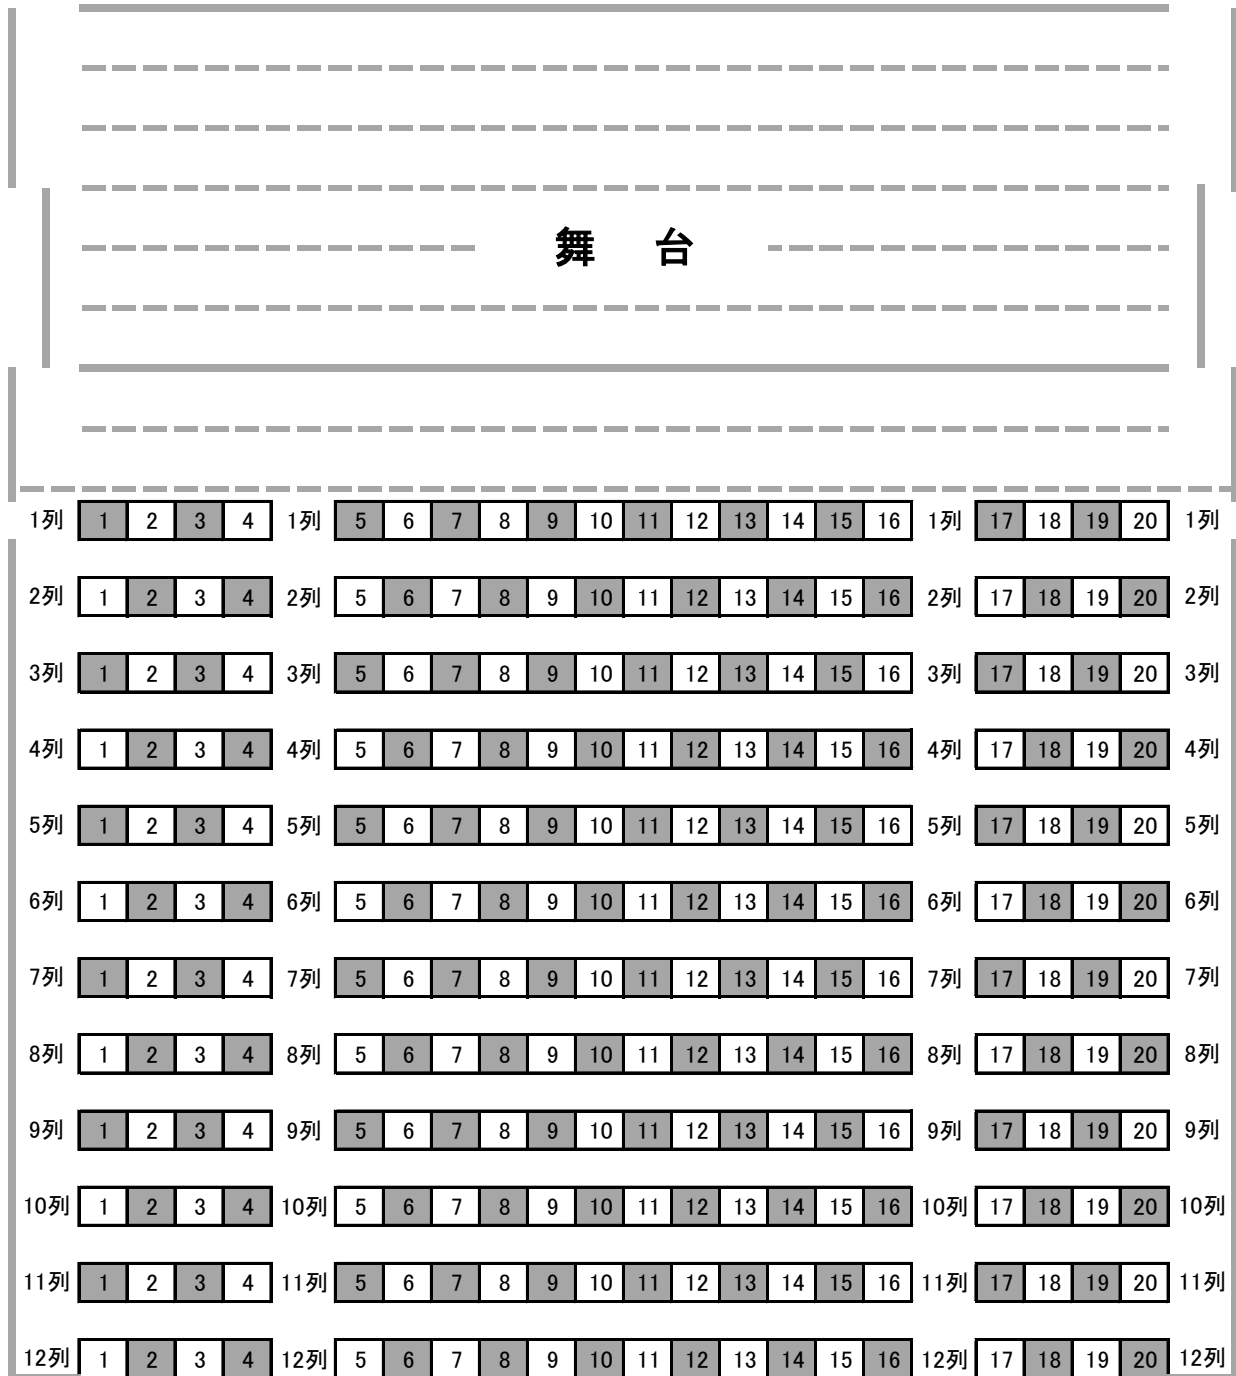

# 相模女子大学グリーンホール 多目的ホール ソーシャルディスタンス 座席表

通常座席数	240
制限時	120